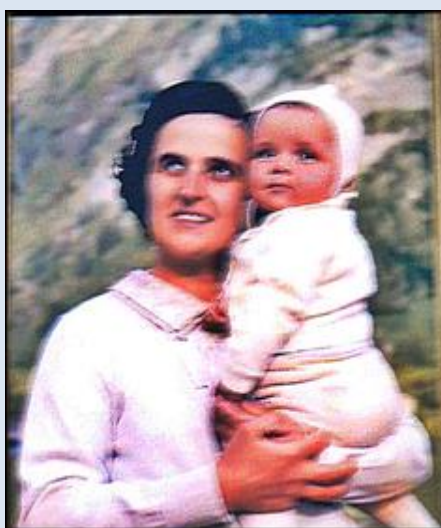

3. Radomsko, rel. w ko św. M. Magdaleny;

J42,5- Tarnowskie Góry, ob. w ko MB Uzdrawienia Chorych;

4. Sandomierz, wiz. w ko św. Józefa