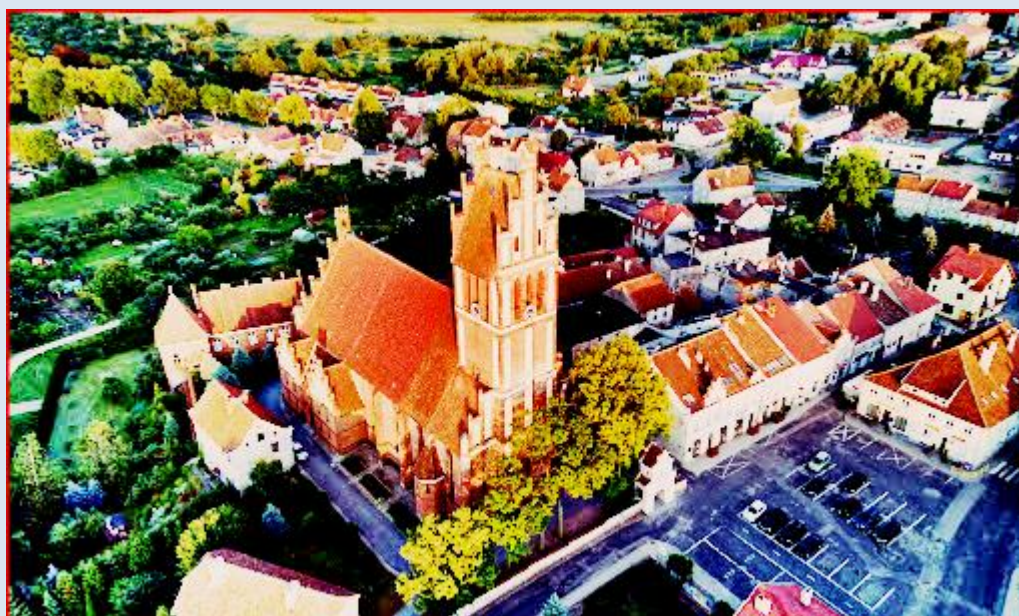

## Jeżiorany (Woj. Warminsko-Mazurskie)

### Kościół pw. św. Bartłomieja ([opis](#))

Seeburg Gstr.

Kath. Kirche mit Marktplatz

*zdjęcia: Grażyna Sygowska*

zdjęcia w czerwonym obramowaniu zapożyczono z:

[https://lh3.googleusercontent.com/proxy/\\_vZsHqi7uyzNmTLiLbFtalIjUm71-LxDBoH5Tgurg\\_LE240r6WMvqOOtIUtgjznlQgKN4NzOZLvnFNNTVySLmeRiE\\_oW3ai4eIgZc2H1ieCcMVKE7wTQovsO9oI31NoxEQxmM7](https://lh3.googleusercontent.com/proxy/_vZsHqi7uyzNmTLiLbFtalIjUm71-LxDBoH5Tgurg_LE240r6WMvqOOtIUtgjznlQgKN4NzOZLvnFNNTVySLmeRiE_oW3ai4eIgZc2H1ieCcMVKE7wTQovsO9oI31NoxEQxmM7)  
<https://9.allegroimg.com/s1024/0cdc82/b1e2cd754999b6b2d0fb3b614669>