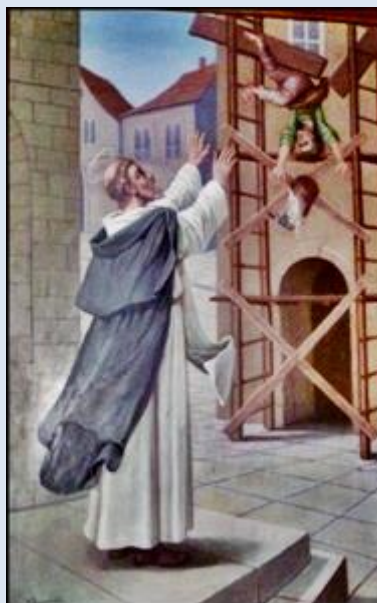

Janów
(Woj. Śląskie)

**Kościół pw.
Niepokalanego Poczęcia NMP
i Maksymiliana Marii Kolbego**

ŚW. KAZIMIERZ

ŚW. STANISŁAW

BŁ. MAKSYMILIAN KOLBE

ŚW. STANISŁAW KOSTKA

zdjęcia: *Jan Nitecki*
zdjęcie w czerwonej obwódce zapożyczono z:
http://www.parafia-janow.pl/templates/default_public/img/top_img1.jpg