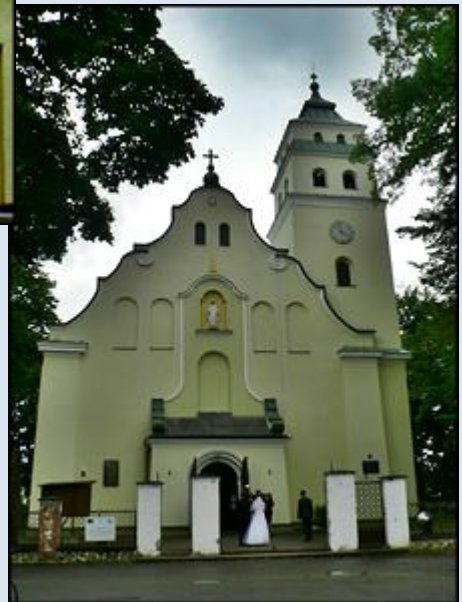

Janów
(Woj. Śląskie)

**Kościół pw.
Niepokalanego Poczęcia NMP
i Maksymiliana Marii Kolbego**

ŚW. KAZIMIERZ

ŚW. STANISŁAW

BŁ. MAKSYMILIAN KOLBE

ŚW. STANISŁAW KOSTKA

zdjęcia: *Jan Nitecki*
zdjęcie w czerwonej obwódce zapożyczono z:
http://www.parafia-janow.pl/templates/default_public/img/top_img1.jpg