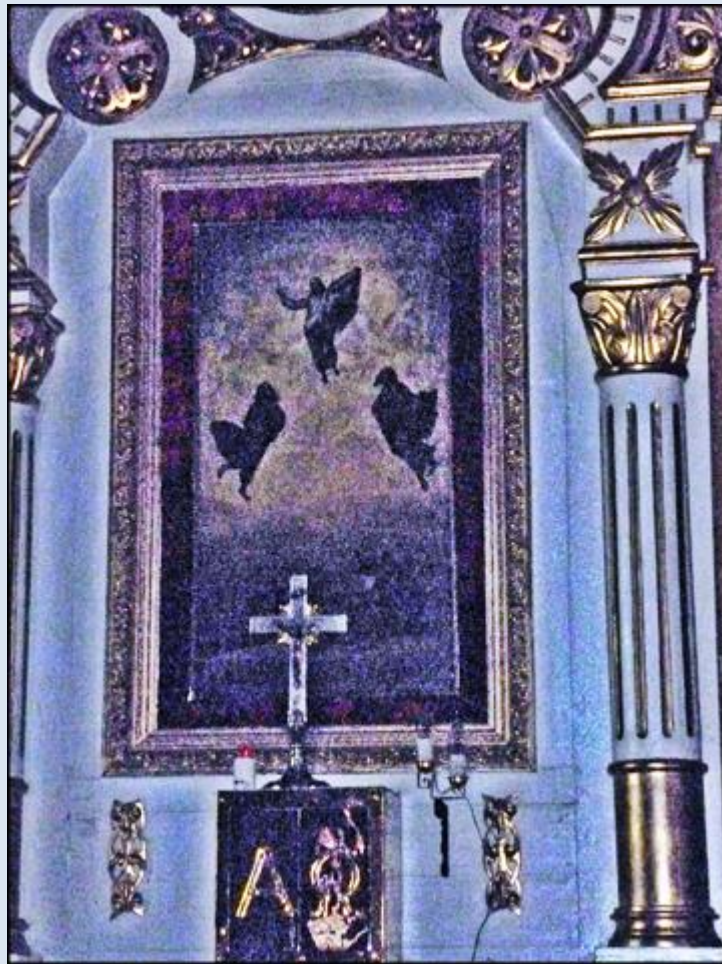

Jableczna
(Woj. Lubelskie)

**Kościół pw.
Przemienienia Pańskiego**
(Nr zabytku 339, A/1020)

zdjęcia: Jan Nitecki