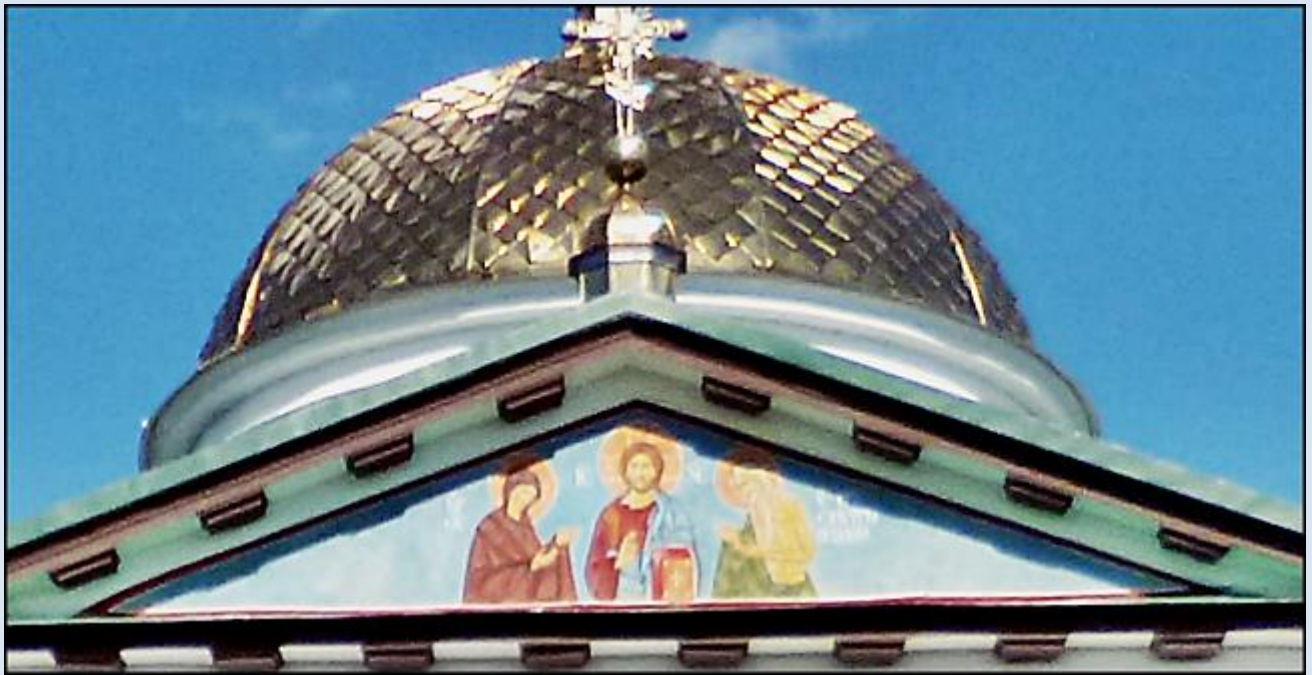

Jabłeczna
(Woj. Lubelskie)

**Monaster pw.
św. Onufrego**
(Nr zabytku 338, A/14)
([opis](#))

Wszystkie te zmiany doprowadziły do...

W. ONUFREGO

Plan zwiedzania Klasztoru

1. Kaplica p.w. Świętego Ducha nad rzeką Bug
2. Kaplica p.w. Świętego Ducha w klasztorze
3. Kaplica p.w. Świętego Ducha w klasztorze
4. Kaplica p.w. Świętego Ducha w klasztorze
5. Kaplica p.w. Świętego Ducha w klasztorze
6. Kaplica p.w. Świętego Ducha w klasztorze
7. Kaplica p.w. Świętego Ducha w klasztorze
8. Kaplica p.w. Świętego Ducha w klasztorze
9. Kaplica p.w. Świętego Ducha w klasztorze
10. Kaplica p.w. Świętego Ducha w klasztorze
11. Kaplica p.w. Świętego Ducha w klasztorze
12. Kaplica p.w. Świętego Ducha w klasztorze

W. ONUFREGO

Wszystkie te zmiany doprowadziły do...

W. ONUFREGO

Radziwiłłowie

Karl Stanisław Radziwiłł...

zdjęcia: Jan Nitecki

Uzupełnienie Grażyny Sygowskiej z dnia 4.06.2016 r.

zdjęcia w niebieskiej obwódce: Grażyna Sygowska