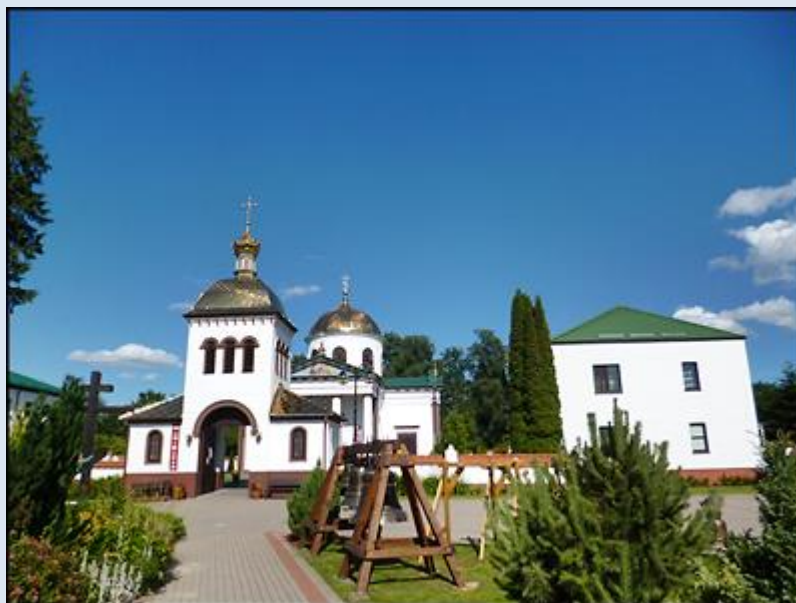

Jabłeczna
(Woj. Lubelskie)

**Monaster pw.
św. Onufrego**
(Nr zabytku 338, A/14)
([opis](#))

Wszystkie te zmiany doprowadziły do...

W. ONUFREGO

Plan zwiedzania Klasztoru

1. Kaplica p.w. Świętego Ducha nad rzeką Bug
2. Kaplica p.w. Świętego Ducha w klasztorze
3. Kaplica p.w. Świętego Ducha w klasztorze
4. Kaplica p.w. Świętego Ducha w klasztorze
5. Kaplica p.w. Świętego Ducha w klasztorze
6. Kaplica p.w. Świętego Ducha w klasztorze
7. Kaplica p.w. Świętego Ducha w klasztorze
8. Kaplica p.w. Świętego Ducha w klasztorze
9. Kaplica p.w. Świętego Ducha w klasztorze
10. Kaplica p.w. Świętego Ducha w klasztorze
11. Kaplica p.w. Świętego Ducha w klasztorze
12. Kaplica p.w. Świętego Ducha w klasztorze

W. ONUFREGO

Wszystkie te zmiany doprowadziły do...

W. ONUFREGO

Radziwiłłowie

Karl Stanisław Radziwiłł...

zdjęcia: Jan Nitecki

Uzupełnienie Grażyny Sygowskiej z dnia 4.06.2016 r.

zdjęcia w niebieskiej obwódce: Grażyna Sygowska