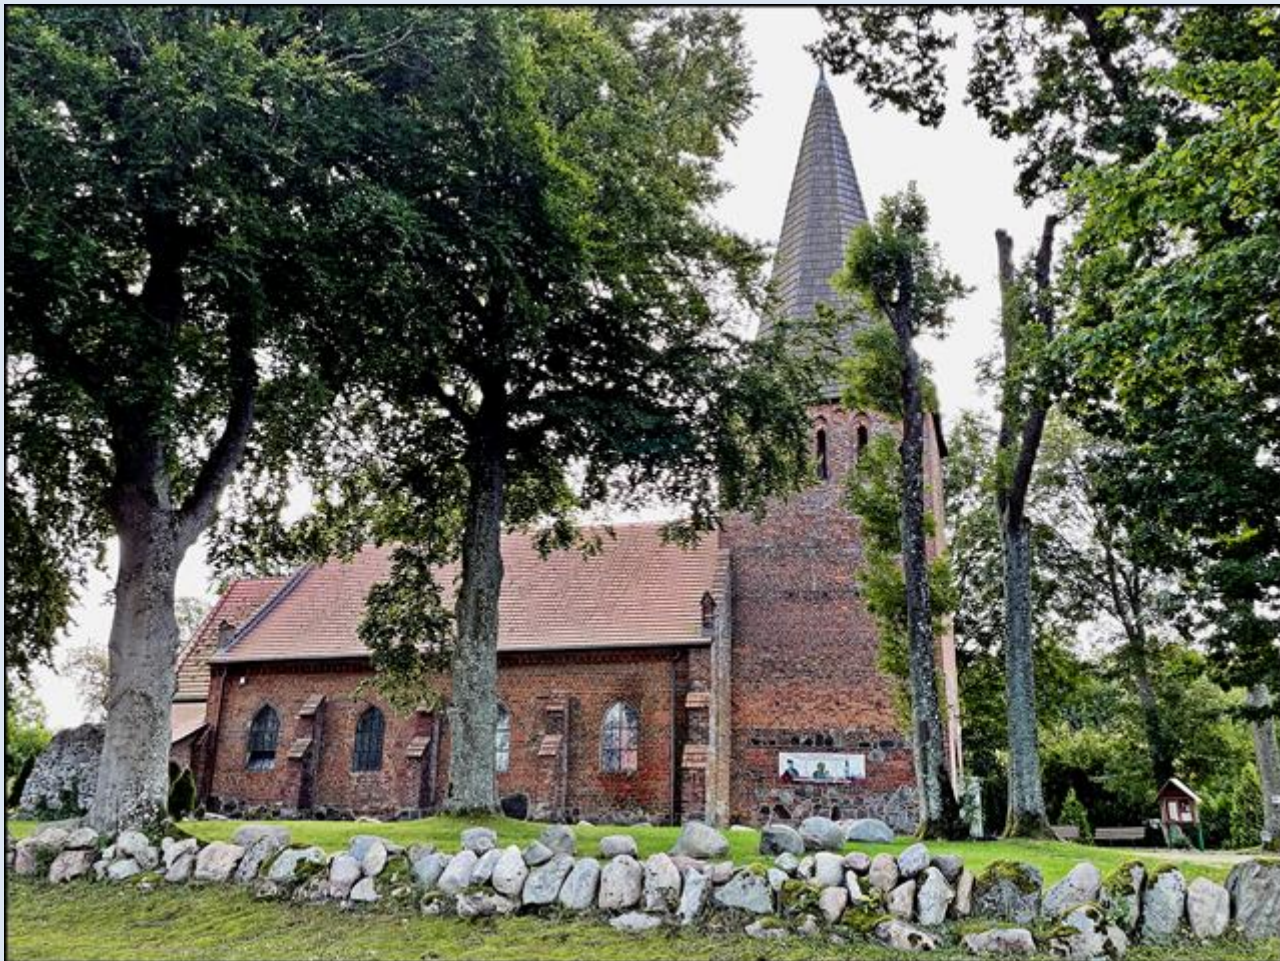

Iwięcino
(Woj. Zachodniopomorskie)

**Kościół pw.
MB Królowej Polski**
([opis kościoła](#))

zdjęcia: KJ

[POWRÓT DO STRONY GŁÓWNEJ IKONOGRAFII](#)