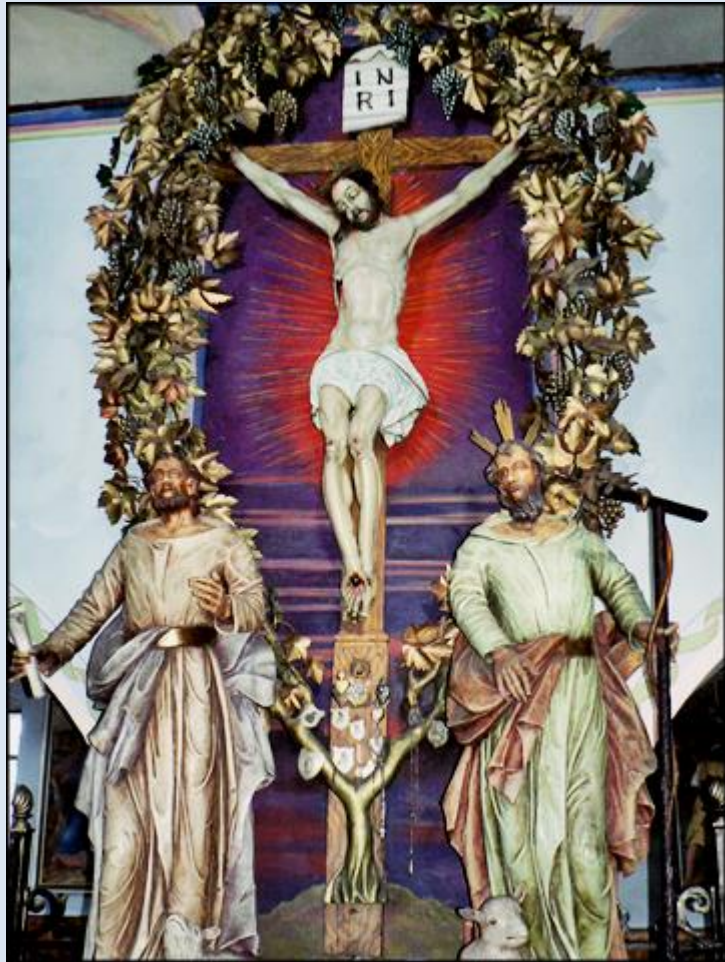

**Istebna**  
(Woj. Śląskie)

**Kościół pw.**  
**Dobrego Pasterza**  
(Nr zbytku A-314/78)

zdjęcia: *Jan Nitecki*  
zdjęcia w czerwonej obwódce zapożyczono z:  
<https://dobrypasterz-istebna.pl/category/galeria/>

### Uzupełnienie KM z listopada 2023 r.

*zdjęcia: KM*

[POWRÓT DO STRONY GŁÓWNEJ IKONOGRAFII](#)