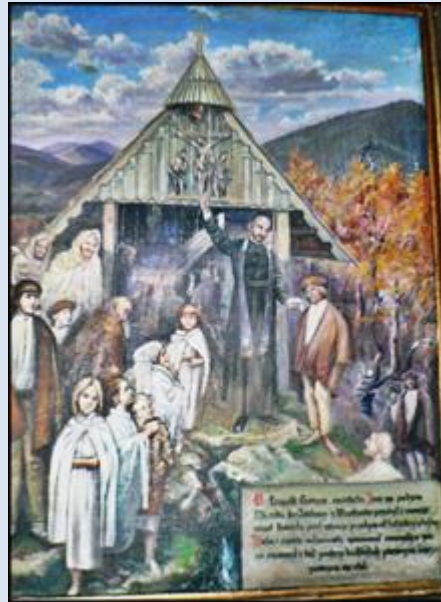

**Istebna**  
(Woj. Śląskie)

**Kościół pw.**  
**Dobrego Pasterza**  
(Nr zbytku A-314/78)

zdjęcia: *Jan Nitecki*  
zdjęcia w czerwonej obwódce zapożyczono z:  
<https://dobrypasterz-istebna.pl/category/galeria/>