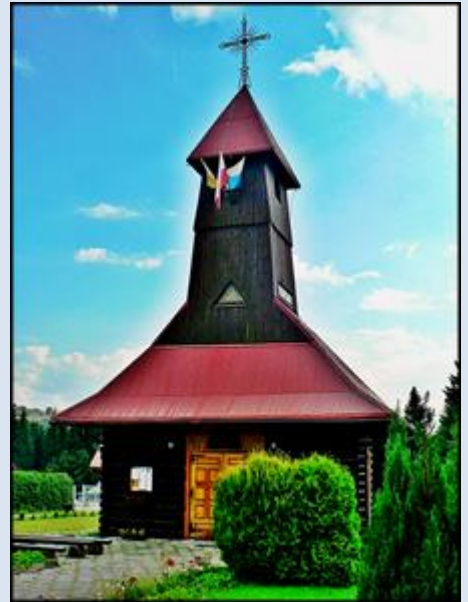

Istebna-Mlaskawka
(Woj. Śląskie)

**Kościół pw.
św. Józefa**
([opis kościoła](#))

zdjęcia: Jan Nitecki