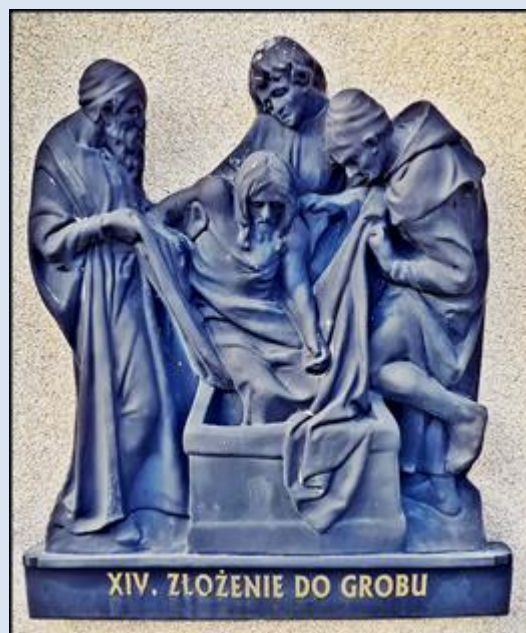

Imielin (Woj. Śląskie)

Kościół pw.
MB Szkaplerznej
([opis](#))

zdjęcia: pw

zdjęcia w czerwonym obramowaniu zapożyczono z:
https://silesia.edu.pl/images/1/1d/Imielin_wnetrze1.jpg
<http://www.peuk.fiz.pl/pl/poi/3280892>

[POWRÓT DO STRONY GŁÓWNEJ IKONOGRAFII](#)