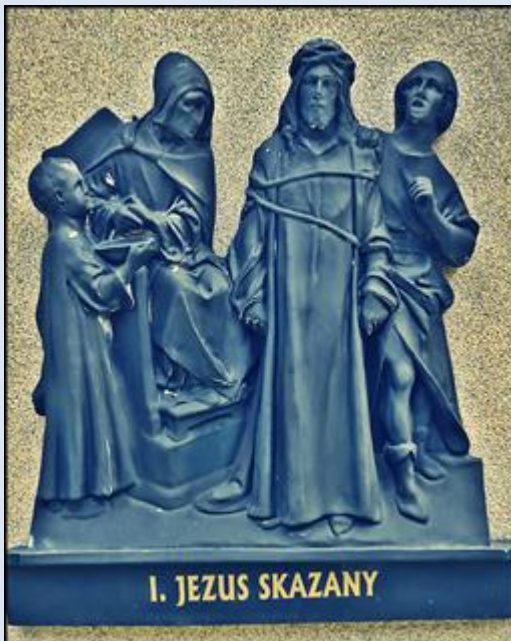

Imielin (Woj. Śląskie)

Kościół pw.
MB Szkaplerznej
([opis](#))

zdjęcia: pw

zdjęcia w czerwonym obramowaniu zapożyczono z:
https://silesia.edu.pl/images/1/1d/Imielin_wnetrze1.jpg
<http://www.peuk.fiz.pl/pl/poi/3280892>

[POWRÓT DO STRONY GŁÓWNEJ IKONOGRAFII](#)