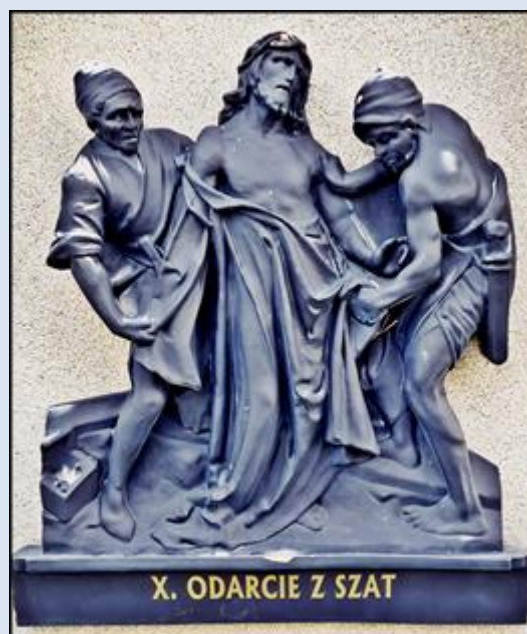

Imielin (Woj. Śląskie)

Kościół pw.
MB Szkaplerznej
([opis](#))

zdjęcia: pw

zdjęcia w czerwonym obramowaniu zapożyczono z:
https://silesia.edu.pl/images/1/1d/Imielin_wnetrze1.jpg
<http://www.peuk.fiz.pl/pl/poi/3280892>

[POWRÓT DO STRONY GŁÓWNEJ IKONOGRAFII](#)