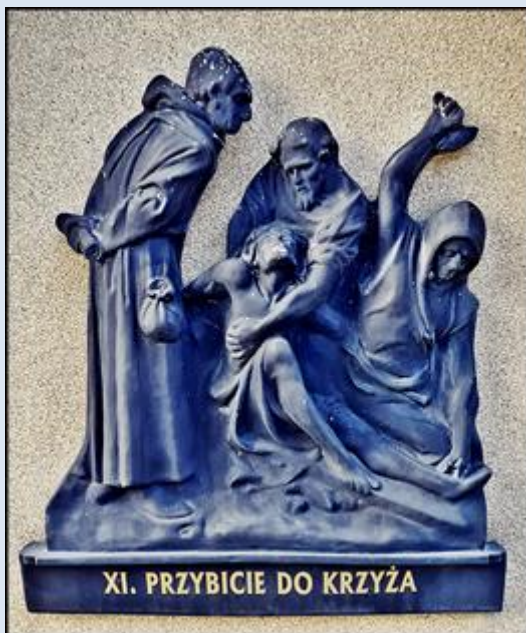

Imielin (Woj. Śląskie)

Kościół pw.
MB Szkaplerznej
([opis](#))

zdjęcia: pw

zdjęcia w czerwonym obramowaniu zapożyczono z:
https://silesia.edu.pl/images/1/1d/Imielin_wnetrze1.jpg
<http://www.peuk.fiz.pl/pl/poi/3280892>

[POWRÓT DO STRONY GŁÓWNEJ IKONOGRAFII](#)