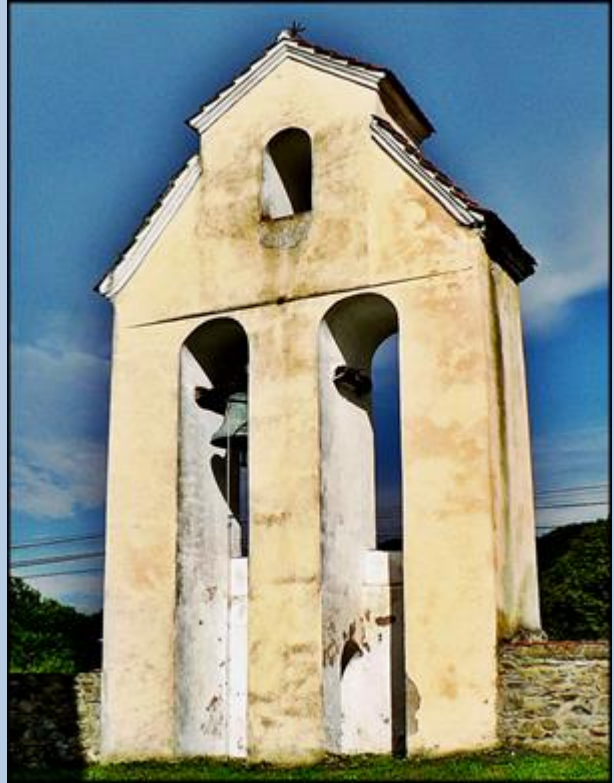

**Hoczew**  
(Woj. Podkarpackie)

**Kościół pw.  
św. Anny**

zdjęcia: *Jan Nitecki*

zdjęcia w czerwonej obwódce zapożyczono z:  
<http://www.sredniawies.pl/chor/2018/hoczew18b.jpg>  
[http://parafiahoczew.bieszczady.pl/wp-content/uploads/2016/04/swieta-anna\\_strG.jpg](http://parafiahoczew.bieszczady.pl/wp-content/uploads/2016/04/swieta-anna_strG.jpg)  
[http://parafiahoczew.bieszczady.pl/wp-content/uploads/2016/04/obrazek2\\_strG-1.jpg](http://parafiahoczew.bieszczady.pl/wp-content/uploads/2016/04/obrazek2_strG-1.jpg)