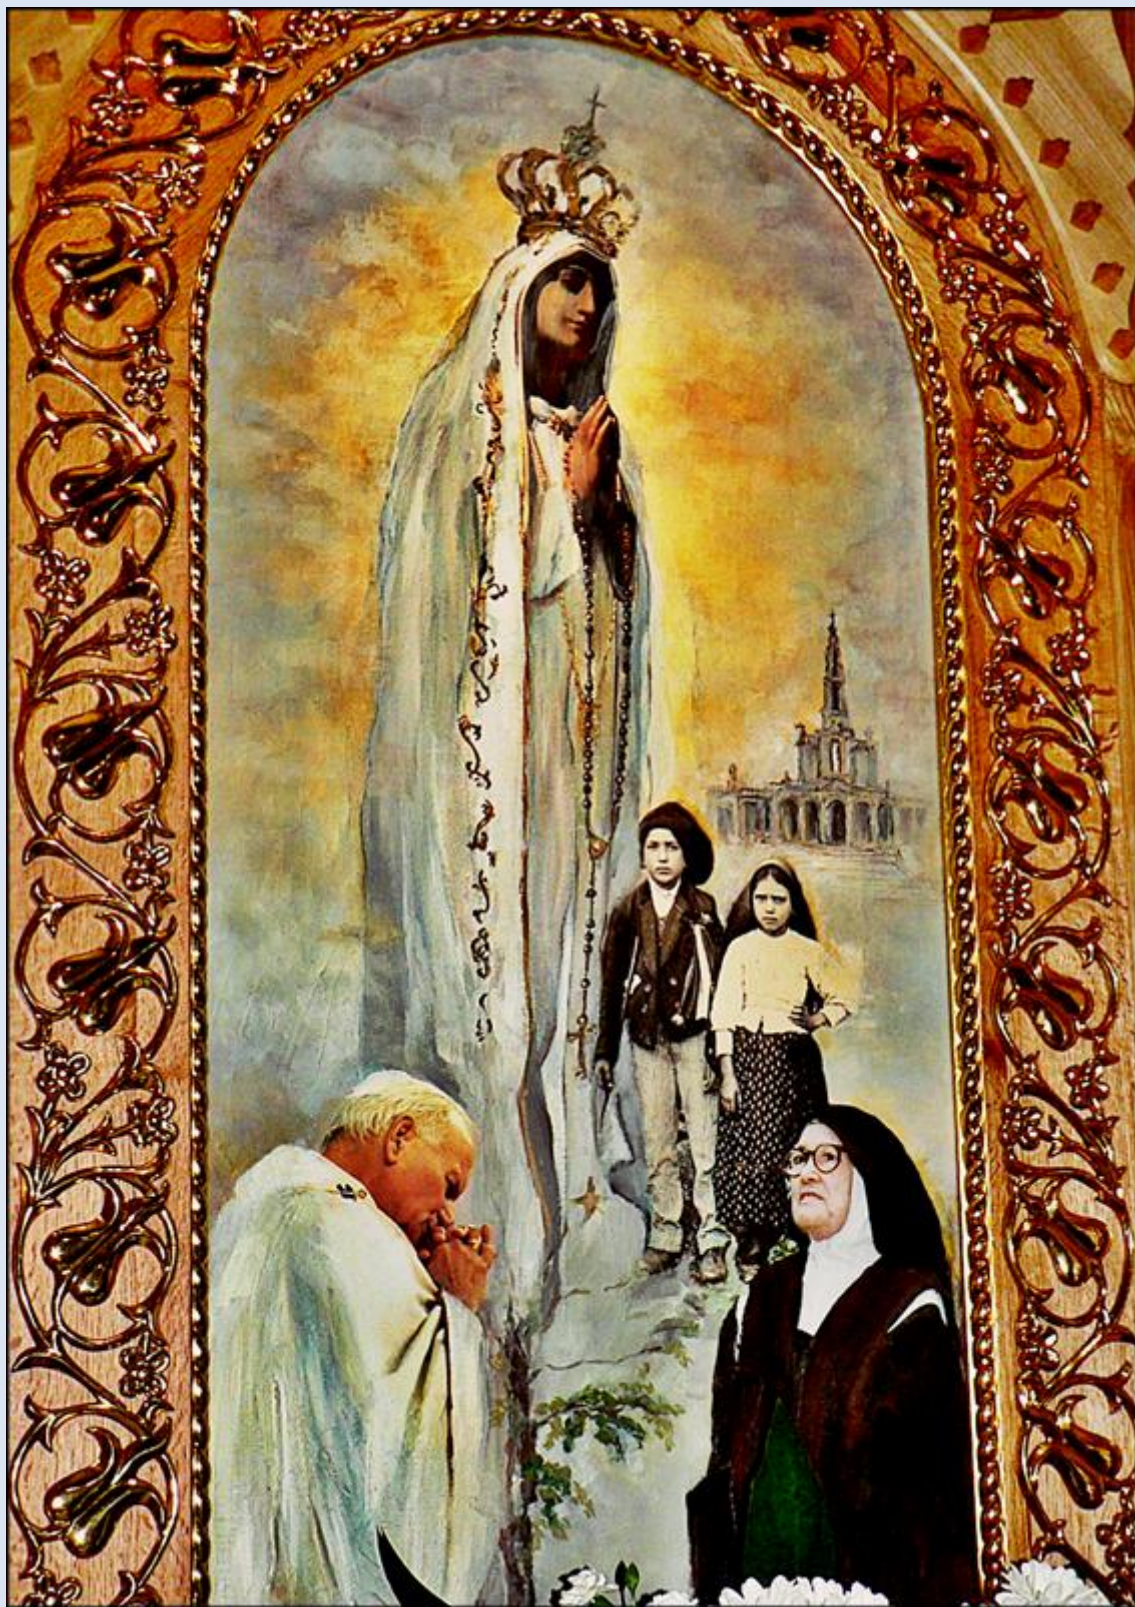

**św. Hiacynta Marto (1910-1020)**  
beatyfikowana w 2000 r.; kanonizowana w 2016 r.

<https://brewiarz.pl/czytelnia/swieci/02-20c.php3>

Zakopane, obraz w Sankt. MB Fatimskiej

1. Portugalia – Fatima, fg w baz. MB Różańcowej; P1860711,18- 7.VII.'12.
2. Portugalia – Fatima, grób w baz. MB Różańcowej; P1860717 „
3. Portugalia – Fatima, fg k. baz. MB Różańcowej; P1860337 „