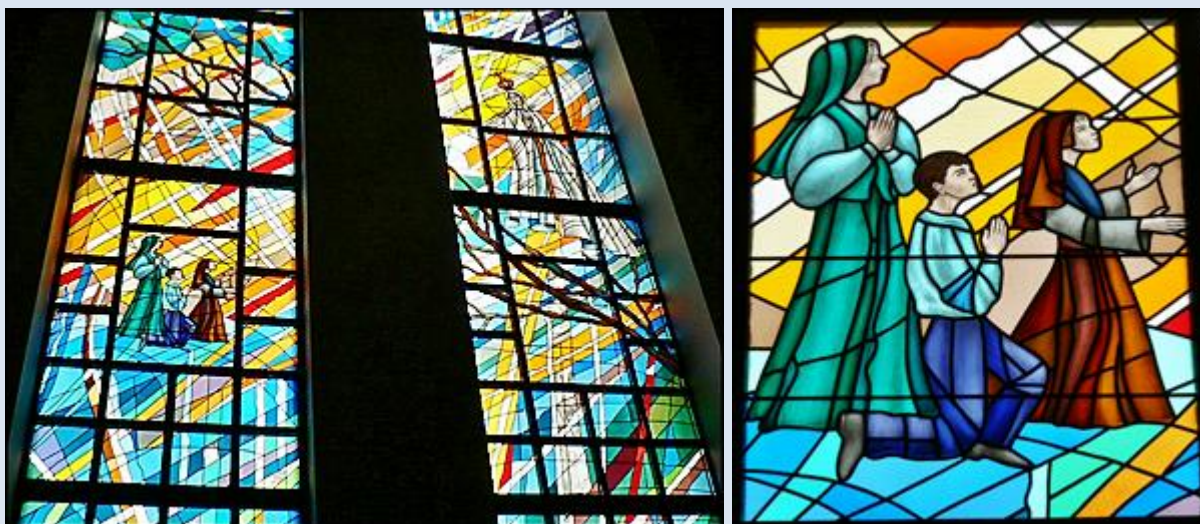

10. Wadowice, MAŁ, wt w ko św. Piotra;