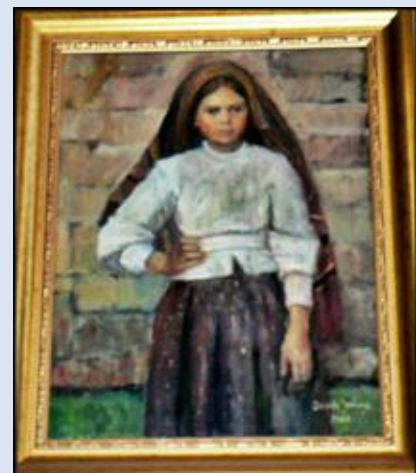

7. Portugalia – Adjustrel, wiz. na azulejos w sklepie; P1860835 „
8. Portugalia – Fatima, wiz. w kapliczce k. placu z baz.; P1860634 „
9. Pąjęczno, ŁDZ, ob. w ko Narodzenia Pańskiego;