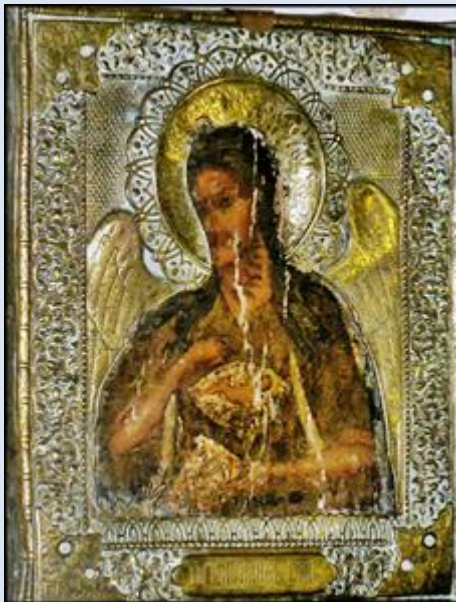

Gruzja

Tbilisi

Cerkiew Świętej Trójcy
(Cmind Sameba)

zdjęcia: Jan Nitecki

Uzupełnienie KJ z 2013 r.

zdjęcia: KJ

[POWRÓT DO STRONY GŁÓWNEJ IKONOGRAFII](#)