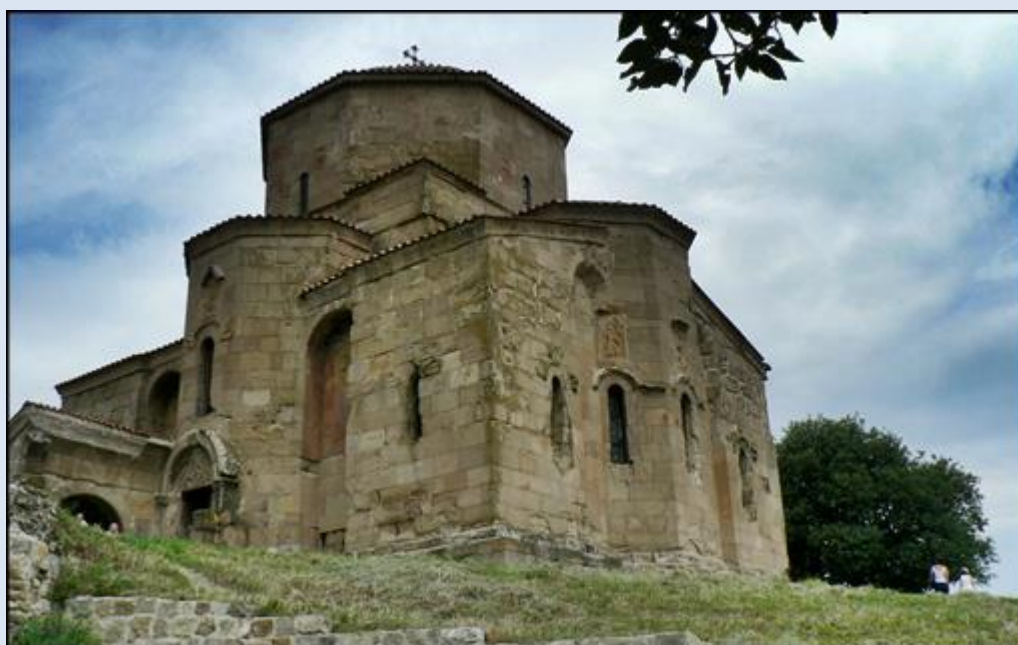

GRUZJA

Mccheta

Monaster Dźwari

<https://www.youtube.com/watch?v=-SdNFXQVnug>

zdjęcia: Jan Nitecki

Uzupełnienie KJ z 2013 r.

zdjęcia: KJ

[POWRÓT DO STRONY GŁÓWNEJ IKONOGRAFII](#)