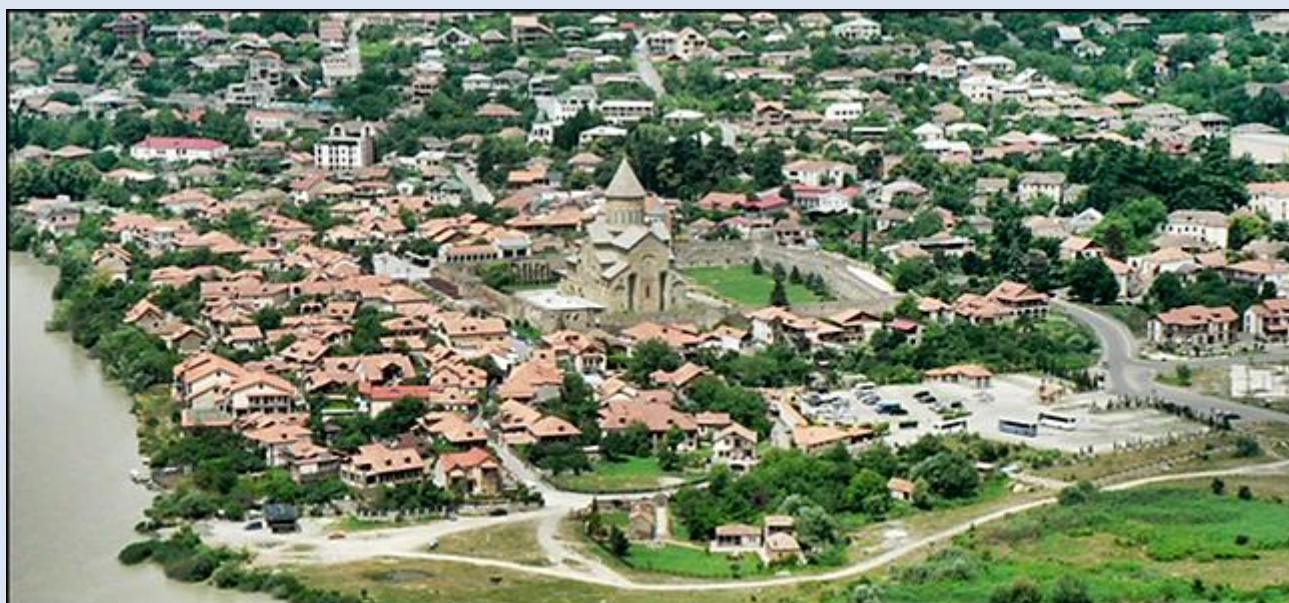

GRUZJA

Mccheta

Cerkiew Katedralna
Sweti Cchoweli
pw. 12 Apostolów

zdjęcia: Jan Nitecki

Uzupełnienie KJ z 2013 r.

zdjęcia: KJ

[POWRÓT DO STRONY GŁÓWNEJ IKONOGRAFII](#)