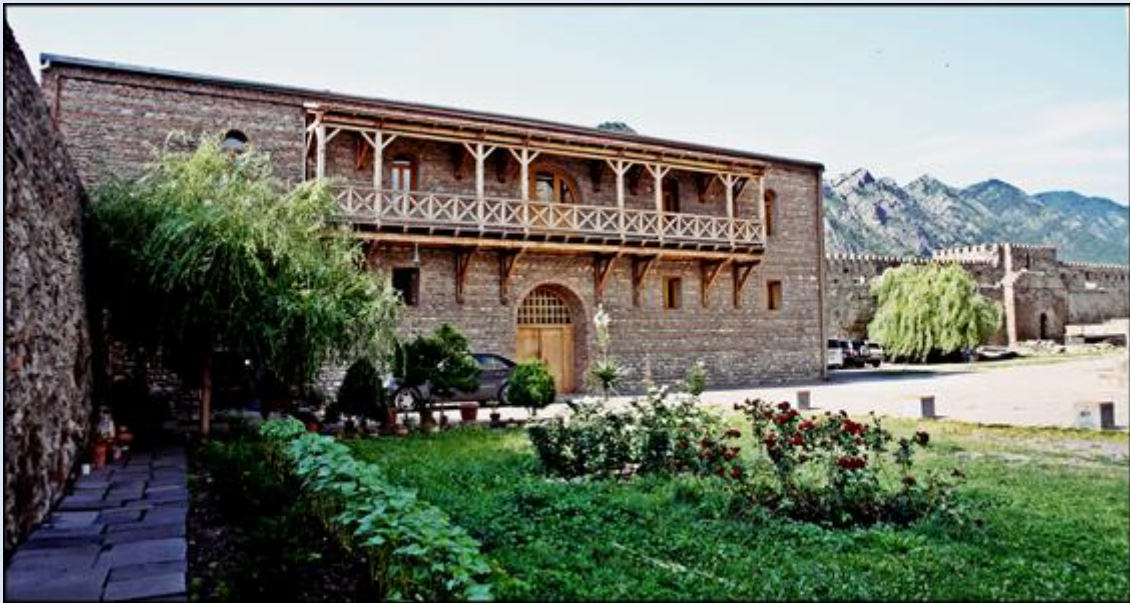

GRUZJA

Mccheta

Cerkiew Katedralna
Sweti Cchoweli
pw. 12 Apostolów

zdjęcia: Jan Nitecki

Uzupełnienie KJ z 2013 r.

zdjęcia: KJ

[POWRÓT DO STRONY GŁÓWNEJ IKONOGRAFII](#)