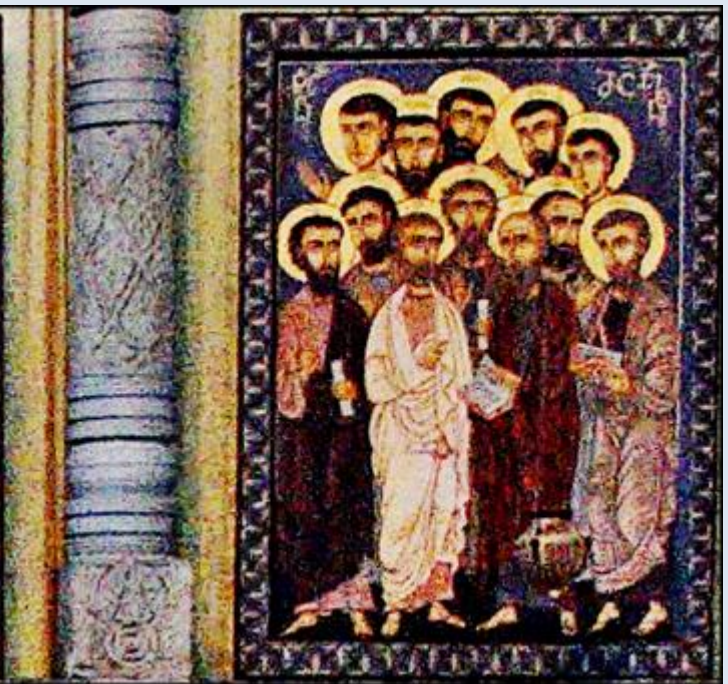

GRUZJA

Mccheta

Cerkiew Katedralna
Sweti Cchoweli
pw. 12 Apostolów

zdjęcia: Jan Nitecki

Uzupełnienie KJ z 2013 r.

zdjęcia: KJ

[POWRÓT DO STRONY GŁÓWNEJ IKONOGRAFII](#)