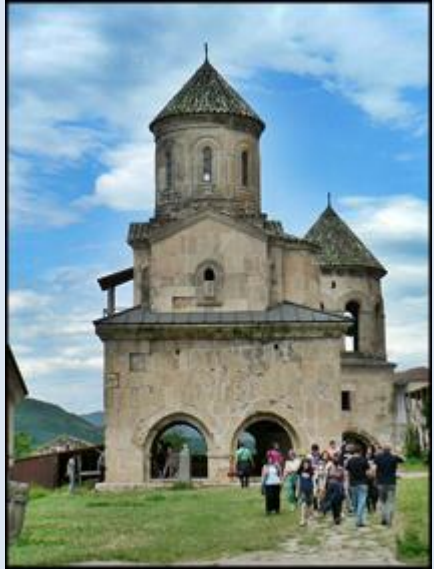

Gruzja

Gelati k. Kutaisi

monaster z katedrą NMP
cerkiew św. Grzegorza
i cerkiew św. Mikołaja
([opis](#))

გელათის მონასტერს
სრულიად საქართველოს
საეპარქიარქოს
ჩროსონთა სპოგადოებისგან
2015 წლის 8 თებერვალი

გელათის აკადემიის მდგომარეობა
რეაბილიტაციის პროცესის დაწყებამდე

<https://www.youtube.com/watch?v=zkyCdz34iJ8>

zdjęcia: *Jan Nitecki*