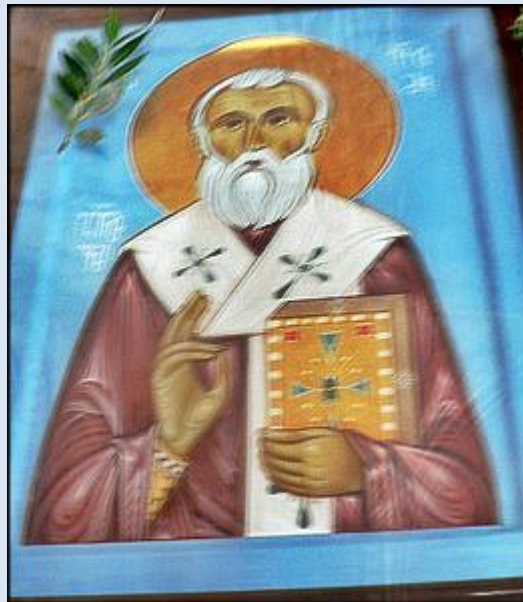

Gruzja

Gelati k. Kutaisi

monaster z katedrą NMP
cerkiew św. Grzegorza
i cerkiew św. Mikołaja
([opis](#))

გელათის მონასტერს
სრულიად საქართველოს
საეპარქიარქოს
ჩროსონთა სპოგადოებისგან
2015 წლის 8 თებერვალი

გელათის აკადემიის მდგომარეობა
რეაბილიტაციის პროცესის დაწყებამდე

<https://www.youtube.com/watch?v=zkyCdz34iJ8>

zdjęcia: *Jan Nitecki*