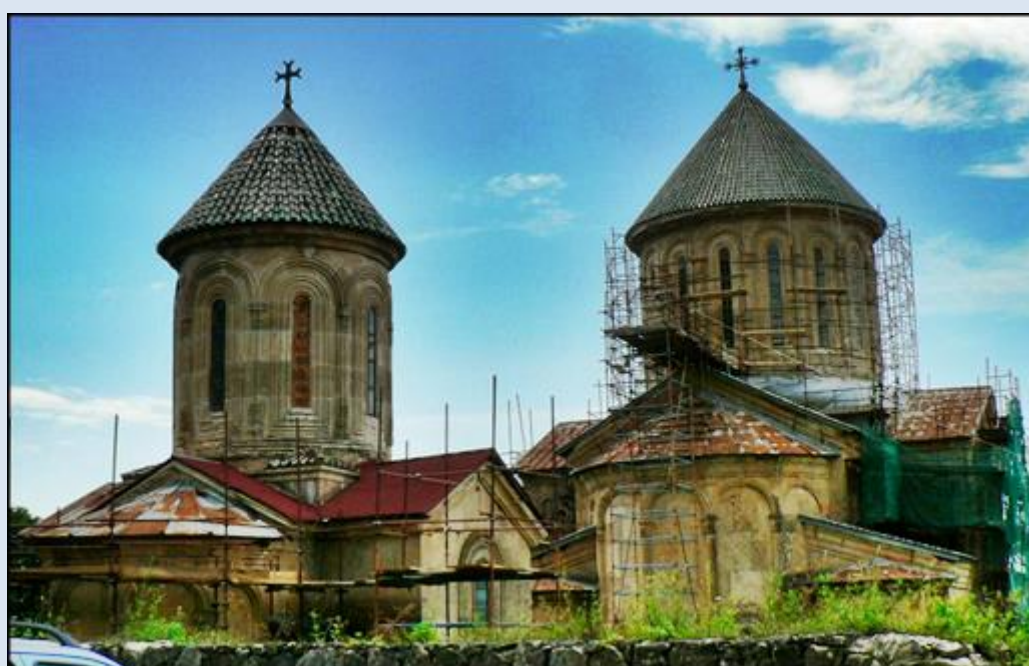

Gruzja

Gelati k. Kutaisi

monaster z katedrą NMP
cerkiew św. Grzegorza
i cerkiew św. Mikołaja
([opis](#))

გელათის მონასტერს
სრულიად საქართველოს
საეპარქიარქოს
ჩროსონთა სპოგადოებისგან
2015 წლის 8 თებერვალი

გელათის აკადემიის მდგომარეობა
რეაბილიტაციის პროცესის დაწყებამდე

<https://www.youtube.com/watch?v=zkyCdz34iJ8>

zdjęcia: *Jan Nitecki*