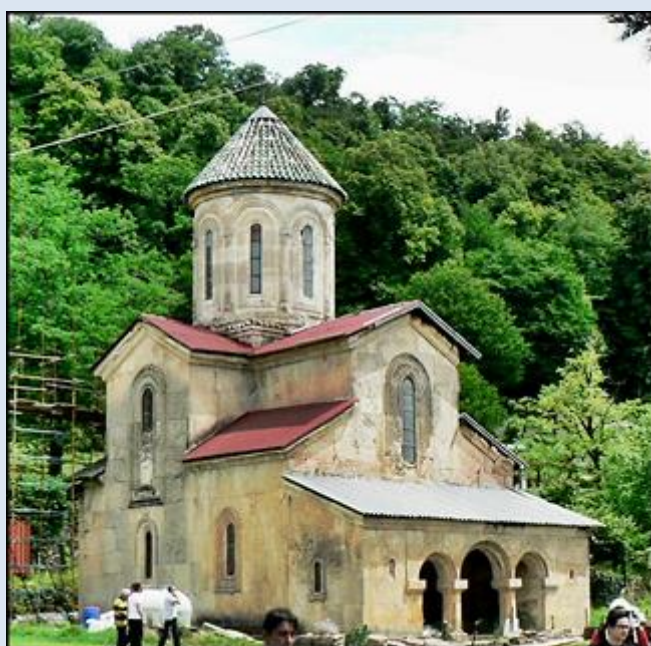

Gruzja

Gelati k. Kutaisi

monaster z katedrą NMP
cerkiew św. Grzegorza
i cerkiew św. Mikołaja
([opis](#))

გელათის მონასტერს
სრულიად საქართველოს
საეპარქიარქოს
ჩროსონთა სპოგადოებისგან
2015 წლის 8 თებერვალი

გელათის აკადემიის მდგომარეობა
რეაბილიტაციის პროცესის დაწყებამდე

<https://www.youtube.com/watch?v=zkyCdz34iJ8>

zdjęcia: *Jan Nitecki*