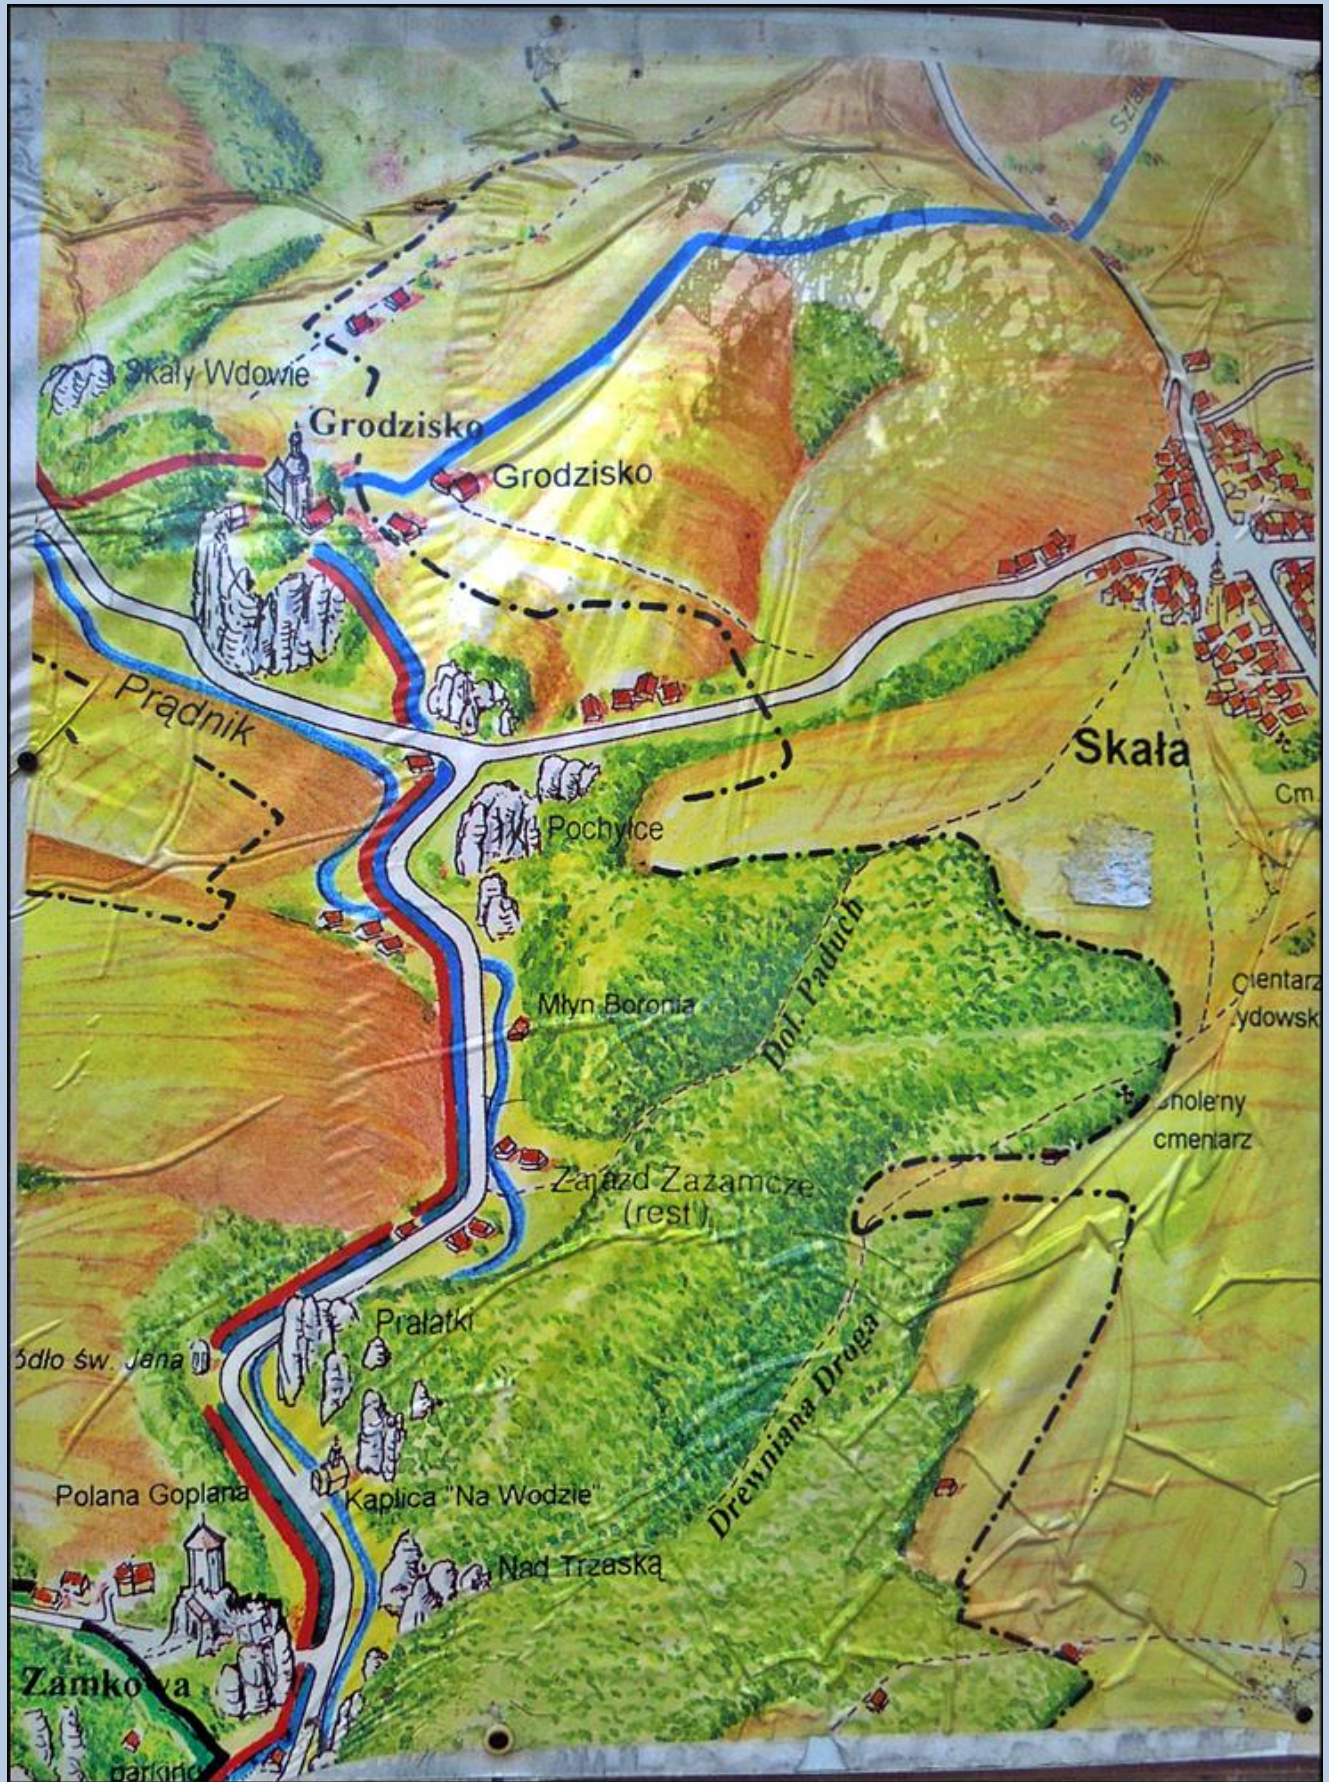

**Grodzisko-Skała**  
(Woj. Małopolskie)

[Kościół pw.  
Wniebowzięcia NMP](#)

por. Rzym - [Santa Maria sopra Minerva, B. \(Piazza della Minerva 42\)](#)

zdjęcia: tsw

zdjęcia w czerwonym obramowaniu zapożyczono z:  
<https://opole.fotopolska.eu/1828307,foto.html?o=b90784&p=1>

[POWRÓT DO STRONY GŁÓWNEJ IKONOGRAFII](#)