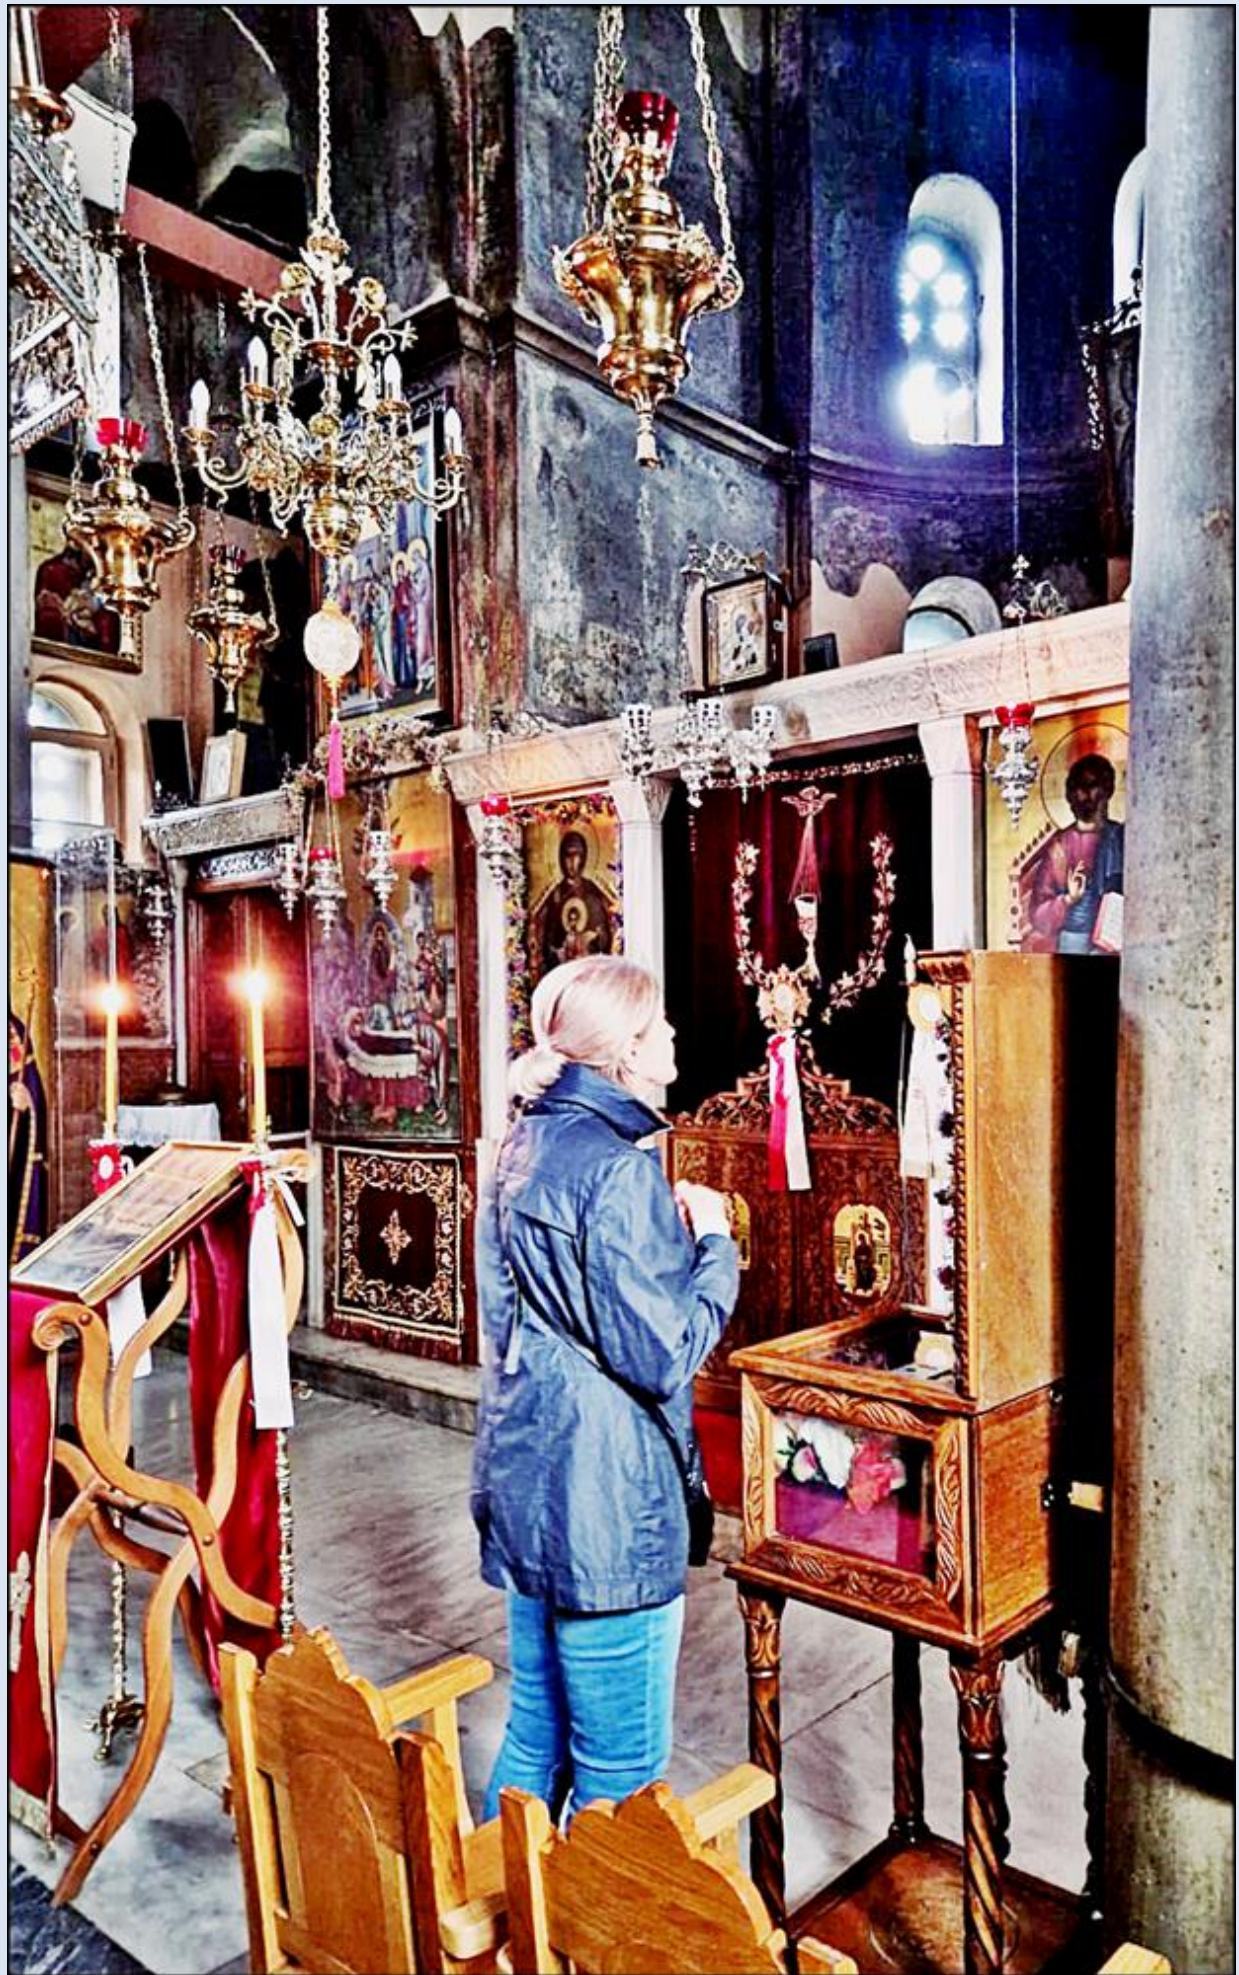

**GRECJA**

**Saloniki (Tesaloniki)**

**[Cerkiew Panagia Chalkeon](#)**

zdjęcia: R.L.

zdjęcia w czerwonym obramowaniu zapożyczono z:  
<https://inthessaloniki.com/item/panagia-chalkeon/>  
<https://saloniki.guide/photos/a/362/118002165d0c9a314e36c1.22527865.jpg>