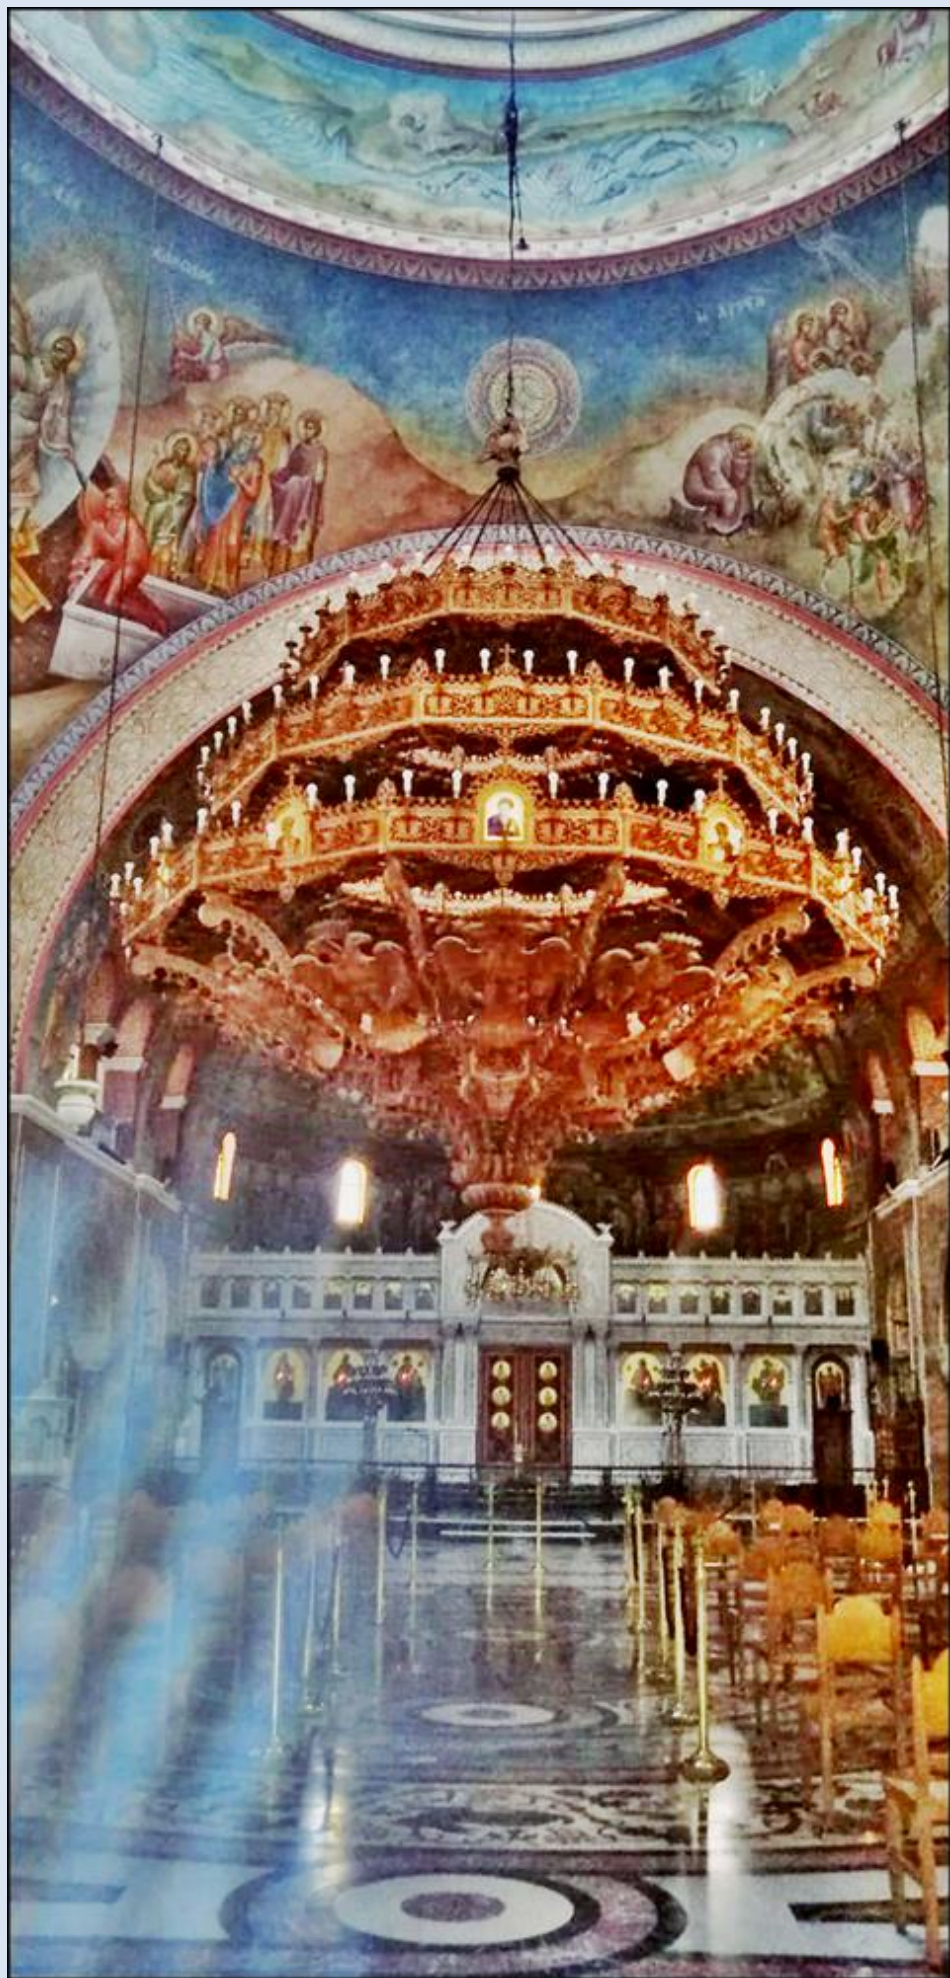

GRECJA

Patras

Katedra pw. św. Andrzeja
([opis](#))

Ο ΑΓΙΟΣ ΑΝΔΡΑΣ
Ο ΠΡΩΤΟΣ ΠΡΟΦΗΤΗΣ ΤΟΥ ΙΗΣΟΥ ΧΡΙΣΤΟΥ
Ο ΑΓΙΟΣ ΑΝΔΡΑΣ

Krzyż i czaszka św. Andrzeja

zdjęcia: Halina Kostecki

zdjęcia w czerwonym obramowaniu zapożyczono z:

<https://c8.alamy.com/comp/G20PA9/st-andrews-cathedral-in-patra-greece-aerial-view-G20PA9.jpg>

[POWRÓT DO STRONY GŁÓWNEJ IKONOGRAFII](#)