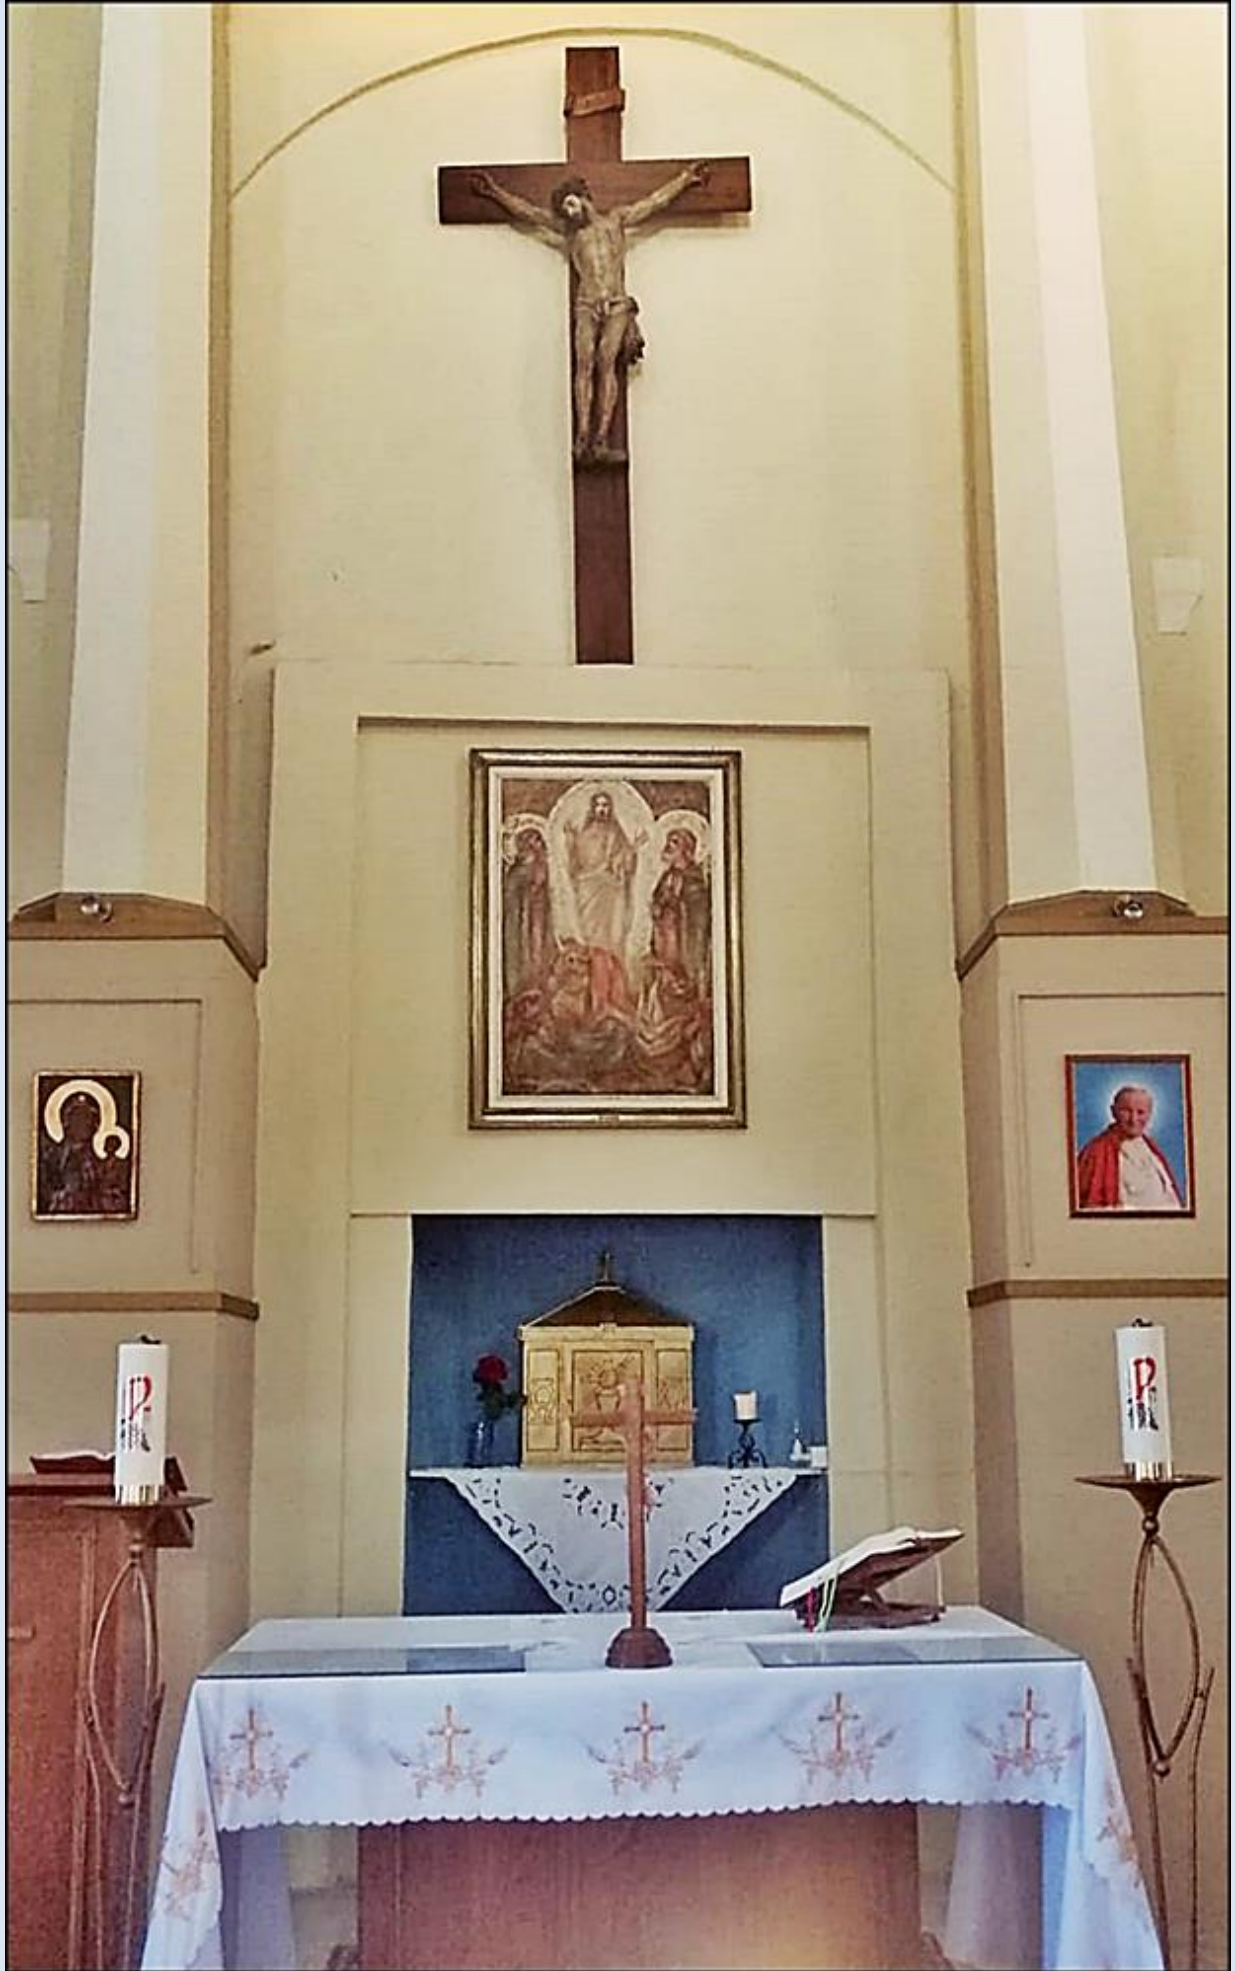

GRECJA

Napflio (Nauplion)

Kościół pw. Przemienienia Pańskiego ([opis](#))

zdjęcia: Halina Kostecki

zdjęcia w czerwonej obwódce zapożyczono z:
https://scontent-waw1-1.xx.fbcdn.net/v/t1.0-0/c170.50.621.621a/s526x395/541771_160747697423865_1168998985_n.jpg?nc_cat=110&nc_oc=AQIsVMexHiYsGi-IdBZiNfu38wNY66-2WTobFPTIQUzsaKX2bgFvIvdxBWgq6lt-fco&nc_ht=scontent-waw1-1.xx&oh=4dc0db4e58bac33ec41e0102590e51c2&oe=5E53AEC2
http://www3.tchr.org/clients/tchr/upload/miniature_cache/79529x600x400q99-20130610nafplio-bierzowanie.jpg

Uzupełnienie Haliny Kostecki z roku 2020

zdjęcia: Halina Kostecki

[POWRÓT DO STRONY GŁÓWNEJ IKONOGRAFII](#)