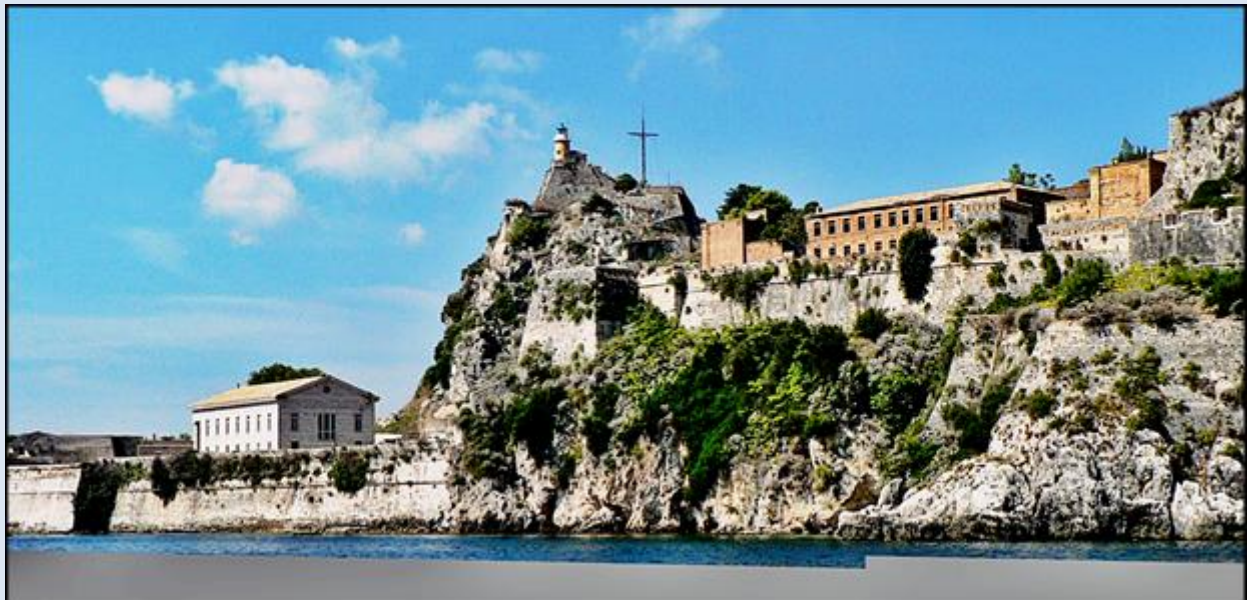

GRECJA

Korfu

Zamek Aniołów
z Cerkwią pw. św. Jerzego
([opis](#))

zdjęcia: Jan Nitecki (wrzesień 2010)

[POWRÓT DO STRONY GŁÓWNEJ IKONOGRAFII](#)