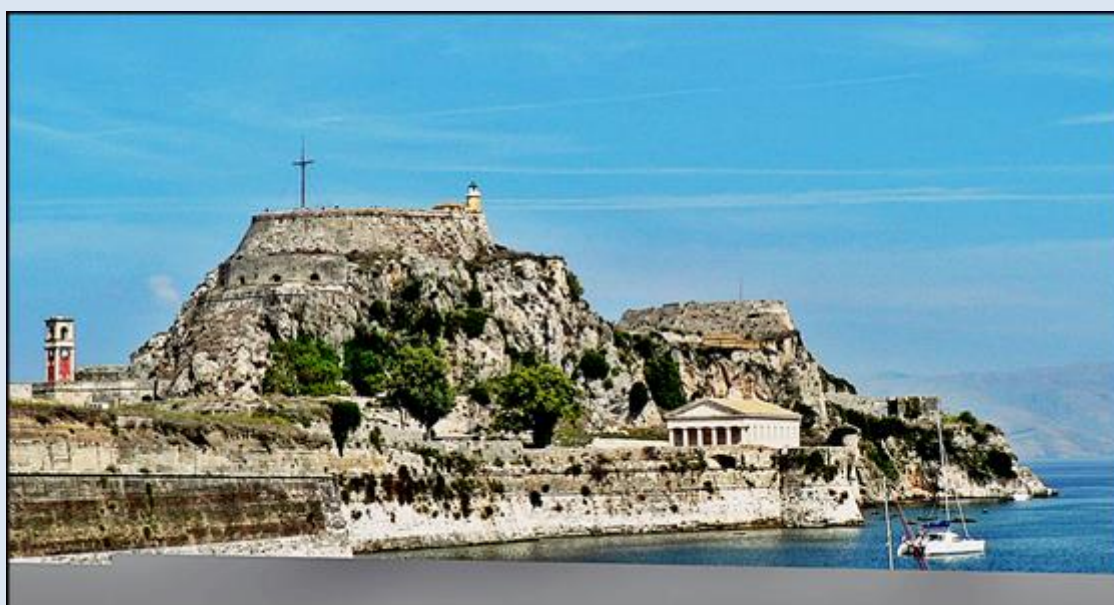

GRECJA

Korfu

Zamek Aniołów
z Cerkwią pw. św. Jerzego
([opis](#))

zdjęcia: Jan Nitecki (wrzesień 2010)

[POWRÓT DO STRONY GŁÓWNEJ IKONOGRAFII](#)