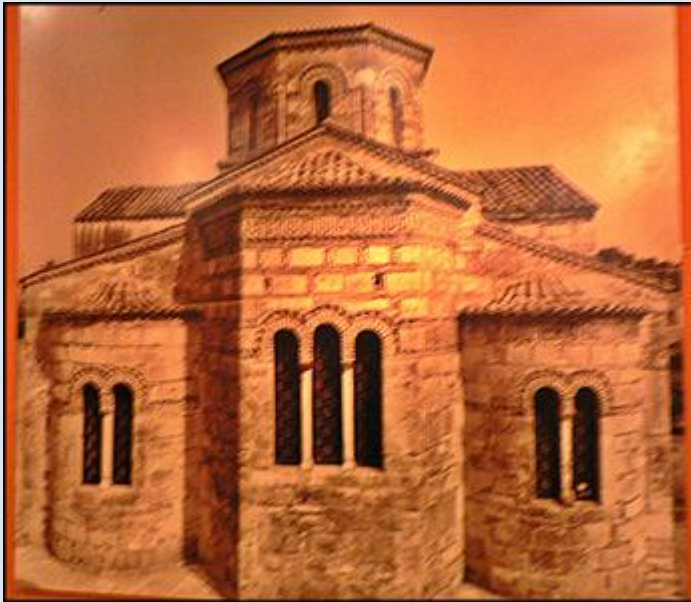

GRECJA

Korfu

Zamek Aniołów
z Cerkwią pw. św. Jerzego
([opis](#))

zdjęcia: Jan Nitecki (wrzesień 2010)

[POWRÓT DO STRONY GŁÓWNEJ IKONOGRAFII](#)