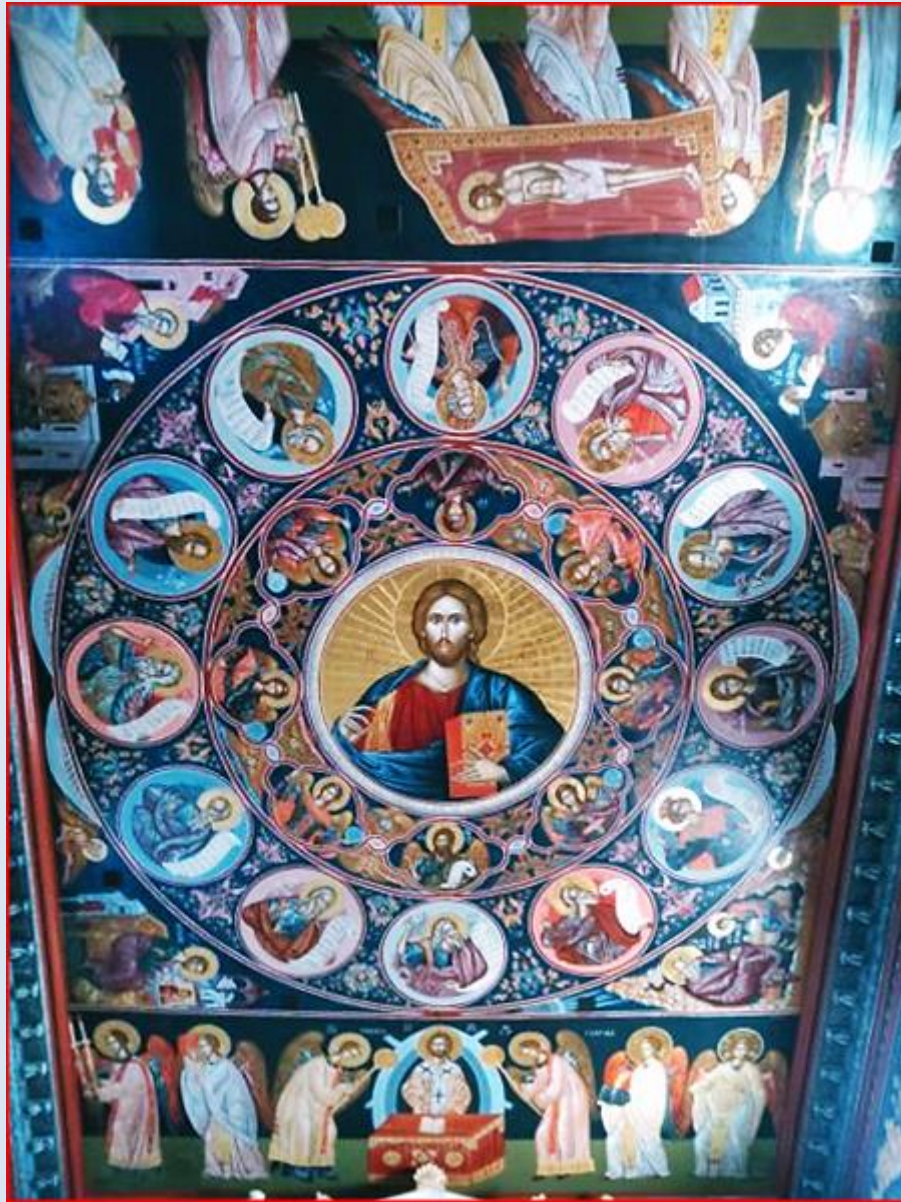

# **GRECJA**

**Korfu**

**Kerkyra**

**Cerkiew pw.  
św. Spirydona**

zdjęcia: *Jan Nitecki*

zdjęcia w czerwonej obwódce zapożyczono z:  
<http://wypady.com/wp-content/uploads/korfu06.jpg>  
<http://www.wiadomosci.cerkiew.pl/pages/Image/announcements/4.jpg>