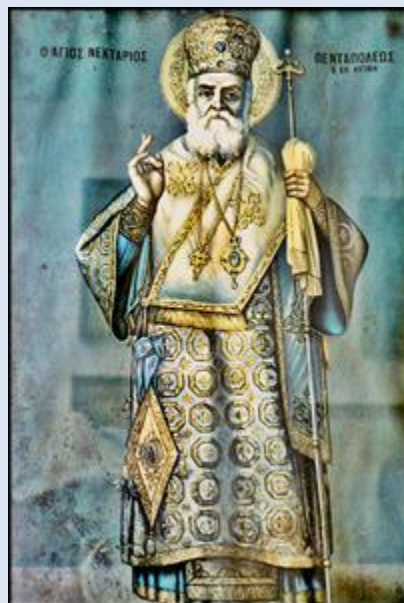

GRECJA

Korfu

Kerkyra

Cerkiew 3

zdjęcia: Jan Nitecki (wrzesień 2010)

[POWRÓT DO STRONY GŁÓWNEJ IKONOGRAFII](#)