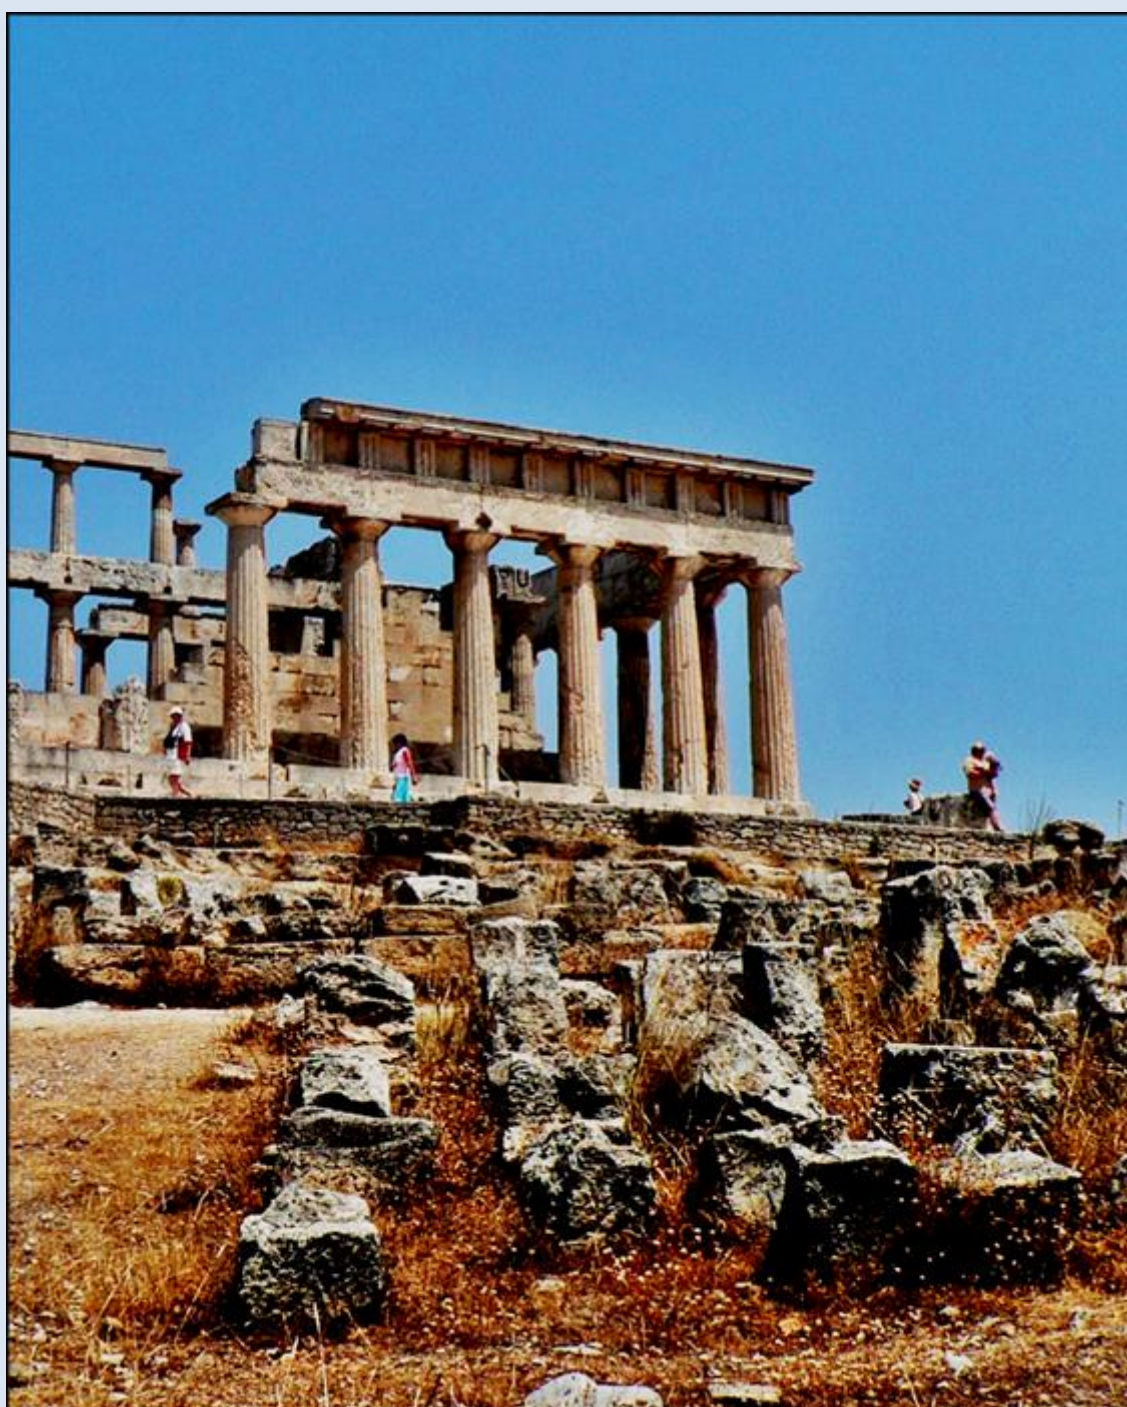

# **GRECJA**

**Egina**

**Świątynia Aphaia**  
([opis](#))

*zdjęcia: Jan Nitecki*

zdjęcia w czerwonym obramowaniu zapożyczono z:  
[https://pl.wikipedia.org/wiki/Marmury\\_egineckie#/media/Plik:Aphaia\\_pediments\\_Glyptothek\\_Munich.jpg](https://pl.wikipedia.org/wiki/Marmury_egineckie#/media/Plik:Aphaia_pediments_Glyptothek_Munich.jpg)

[POWRÓT DO STRONY GŁÓWNEJ IKONOGRAFII](#)