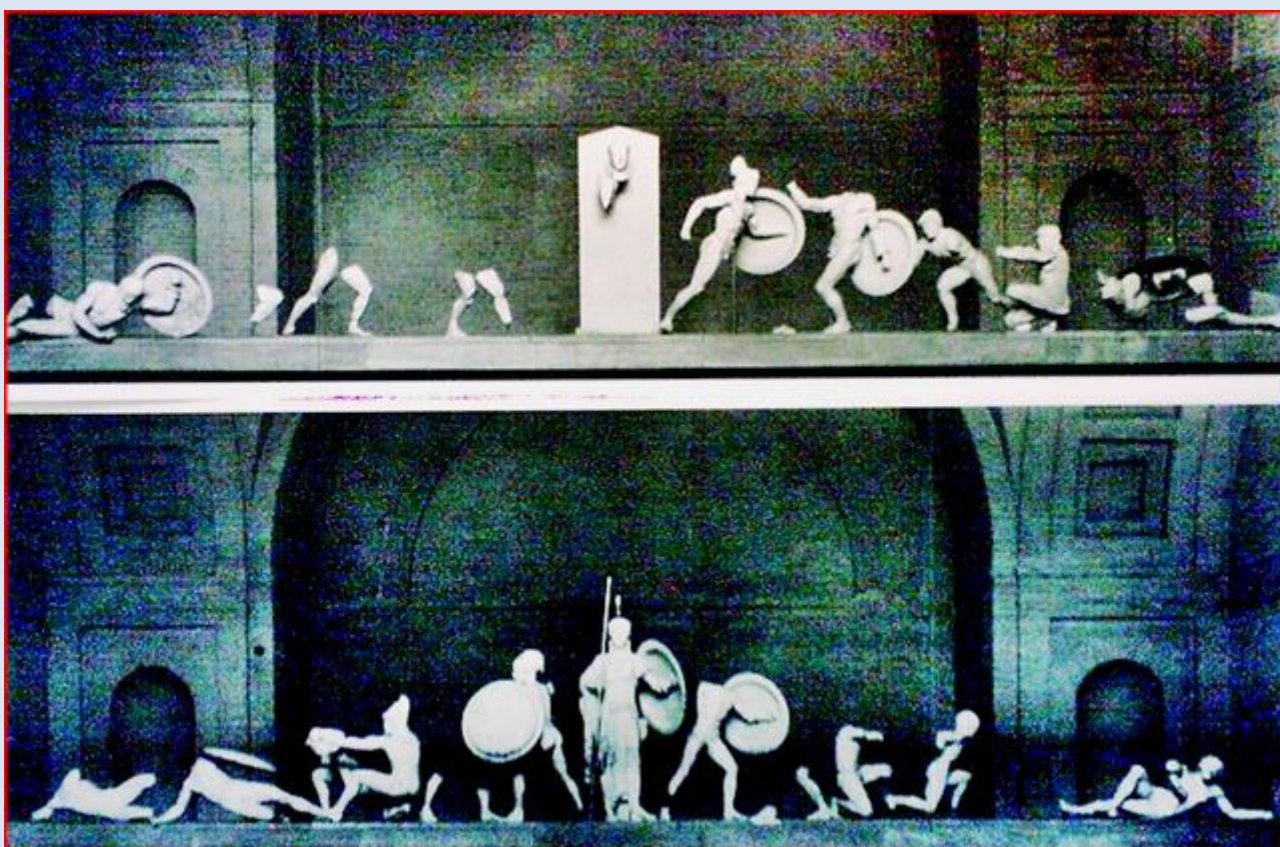

# **GRECJA**

**Egina**

**Świątynia Aphaia**  
([opis](#))

*zdjęcia: Jan Nitecki*

zdjęcia w czerwonym obramowaniu zapożyczono z:  
[https://pl.wikipedia.org/wiki/Marmury\\_egineckie#/media/Plik:Aphaia\\_pediments\\_Glyptothek\\_Munich.jpg](https://pl.wikipedia.org/wiki/Marmury_egineckie#/media/Plik:Aphaia_pediments_Glyptothek_Munich.jpg)

[POWRÓT DO STRONY GŁÓWNEJ IKONOGRAFII](#)