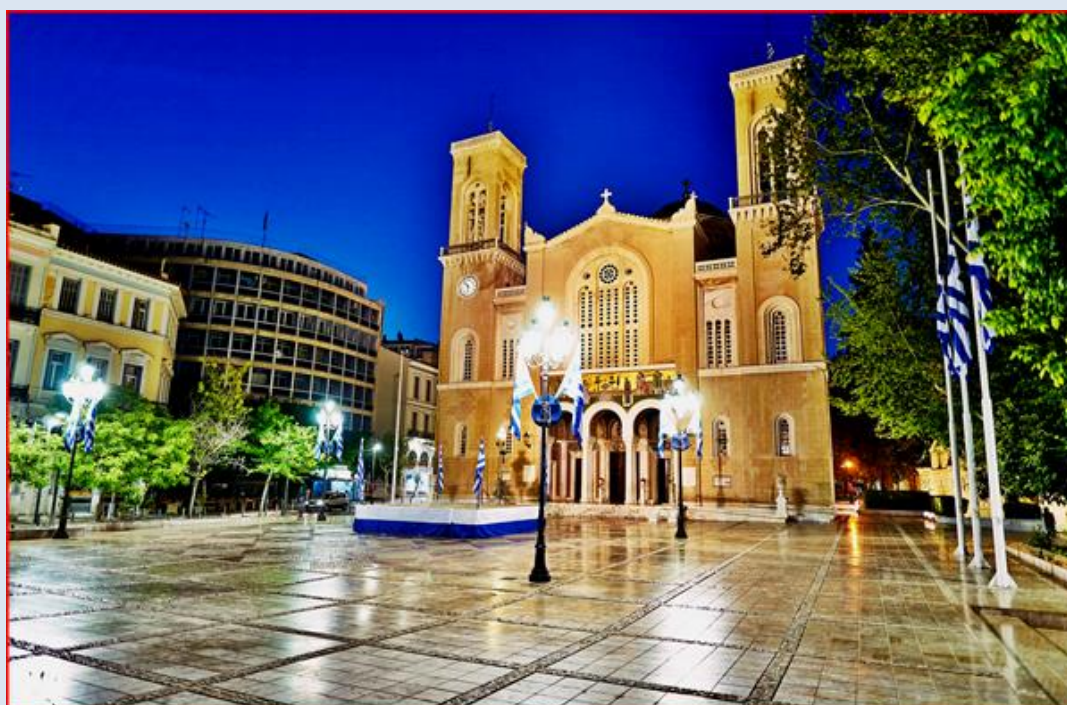

GRECJA

Ateny

Katedra Metropolitalna
pw. Zwiastowania NMP

zdjęcia: Eva z Pragi

zdjęcia w czerwonym obramowaniu zapożyczono z:
https://en.wikipedia.org/wiki/Metropolitan_Cathedral_of_Athens
https://upload.wikimedia.org/wikipedia/commons/thumb/d/de/The_decorations_for_Easter_in_Mitropoleos_Square.jpg/1920px-The_decorations_for_Easter_in_Mitropoleos_Square.jpg