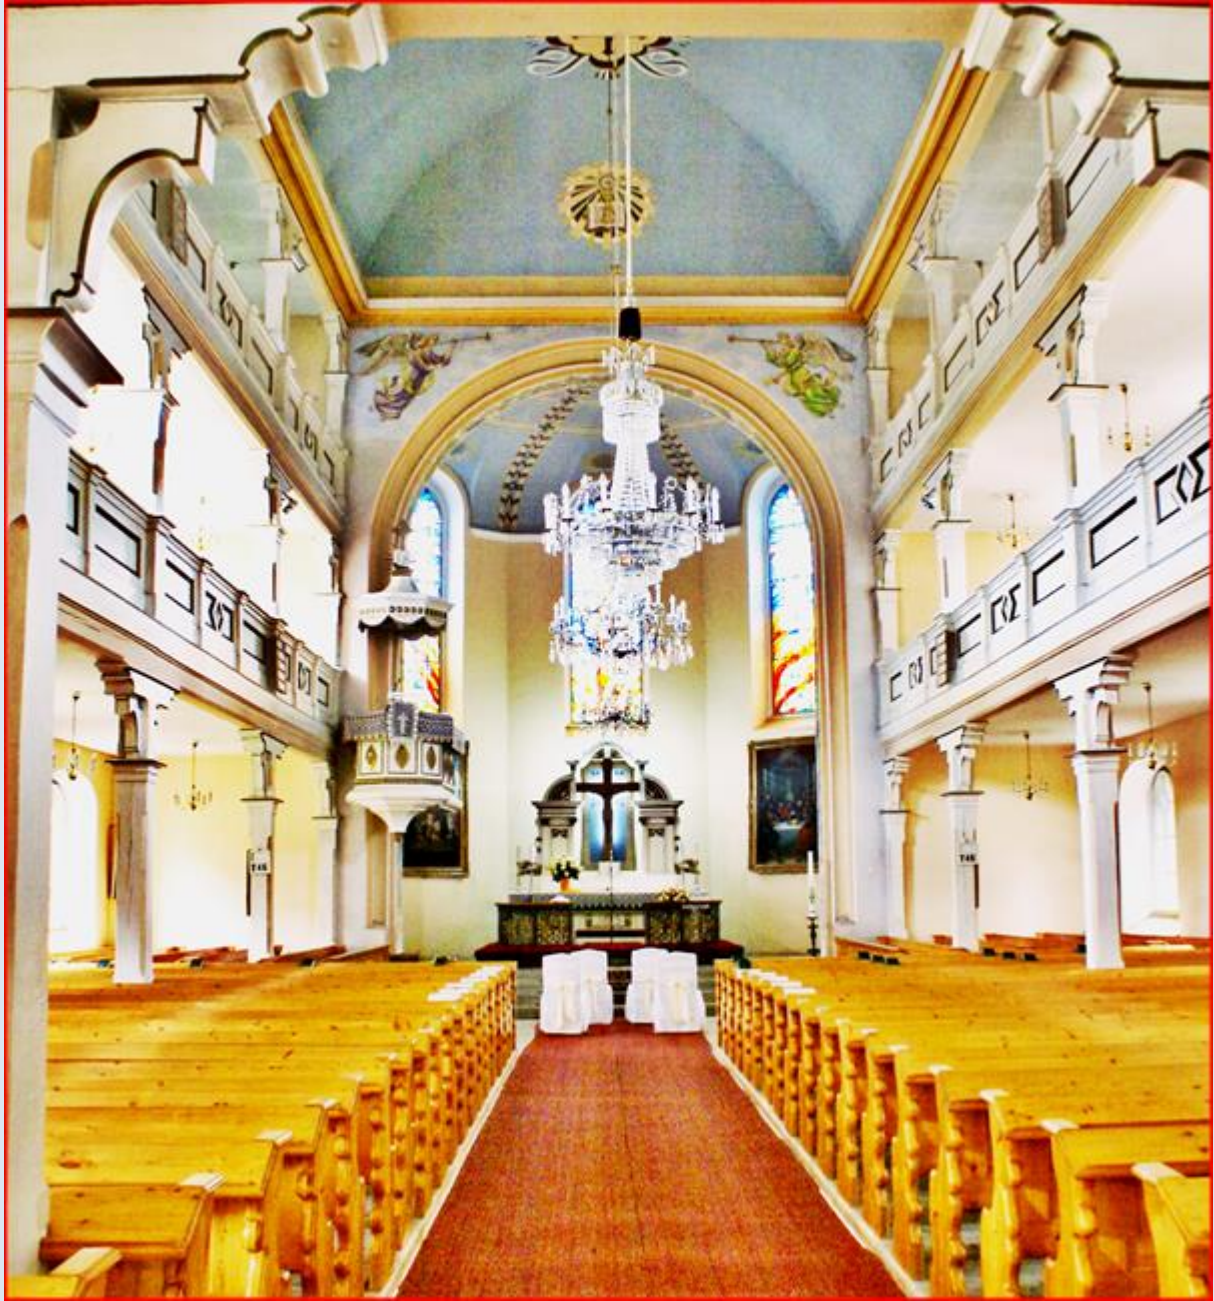

Goeszów
(Woj. Śląskie)

**Kościół
Ewangelicko-Augsburski**
([opis](#))

zdjęcia: bb

zdjęcia w czerwonym obramowaniu zapożyczono z:
<http://images.polskaniezwykla.pl/user/original/327739.jpg>
<https://goleszow.pl/news/gmina-goleszow-dba-o-zabytki-przyznajac-dotacje-na-ich-renowacje>
<https://musicamsacram.pl/instrumenty/opis/555-Goleszow-Kosciol-ewangelicko-augsburski>