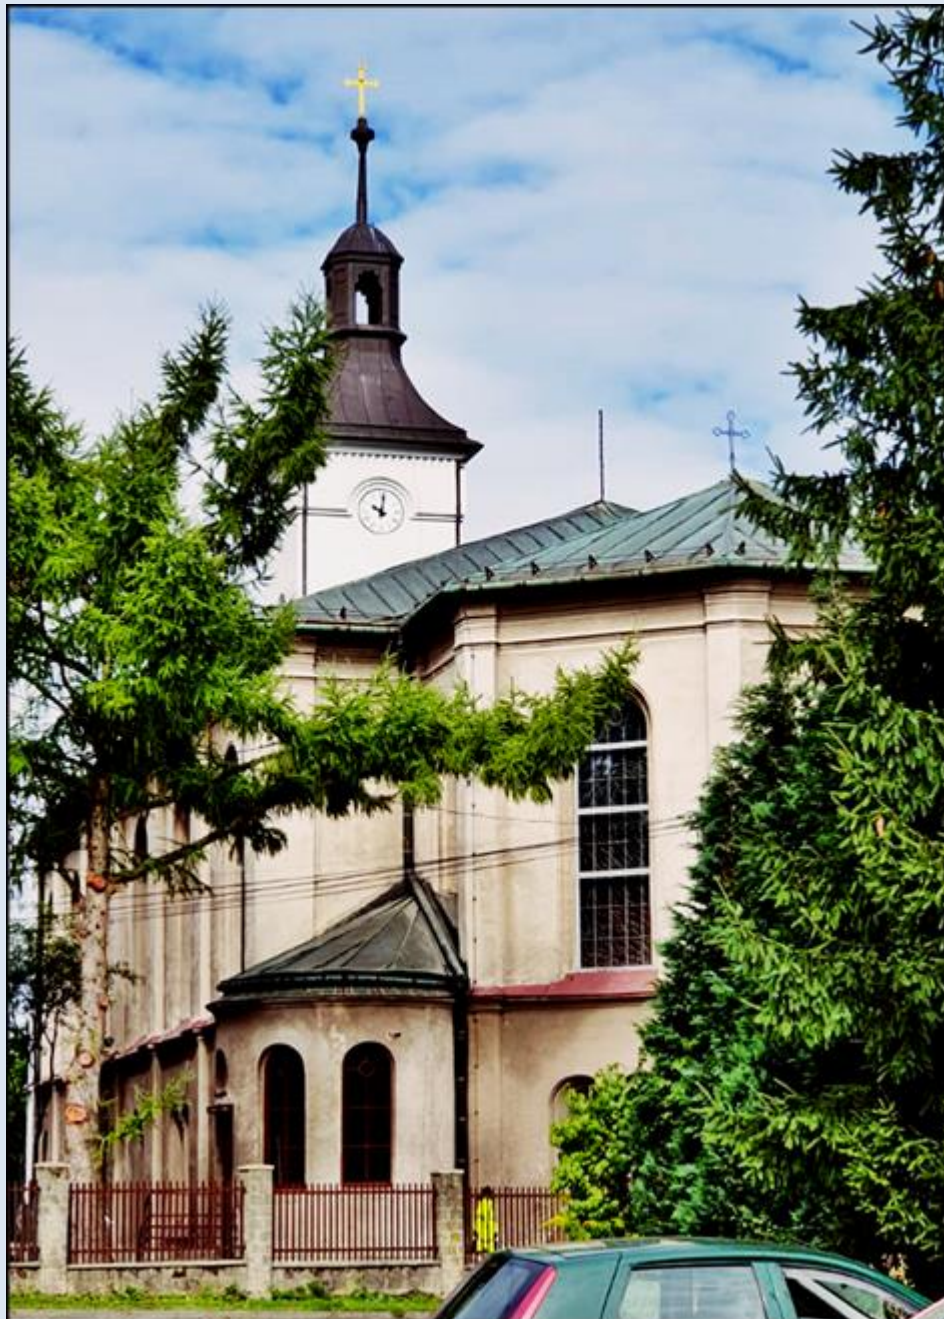

Goeszów
(Woj. Śląskie)

**Kościół
Ewangelicko-Augsburski**
([opis](#))

zdjęcia: bb

zdjęcia w czerwonym obramowaniu zapożyczono z:
<http://images.polskaniezwykla.pl/user/original/327739.jpg>
<https://goleszow.pl/news/gmina-goleszow-dba-o-zabytki-przyznajac-dotacje-na-ich-renowacje>
<https://musicamsacram.pl/instrumenty/opis/555-Goleszow-Kosciol-ewangelicko-augsburski>

[POWRÓT DO STRONY GŁÓWNEJ IKONOGRAFII](#)