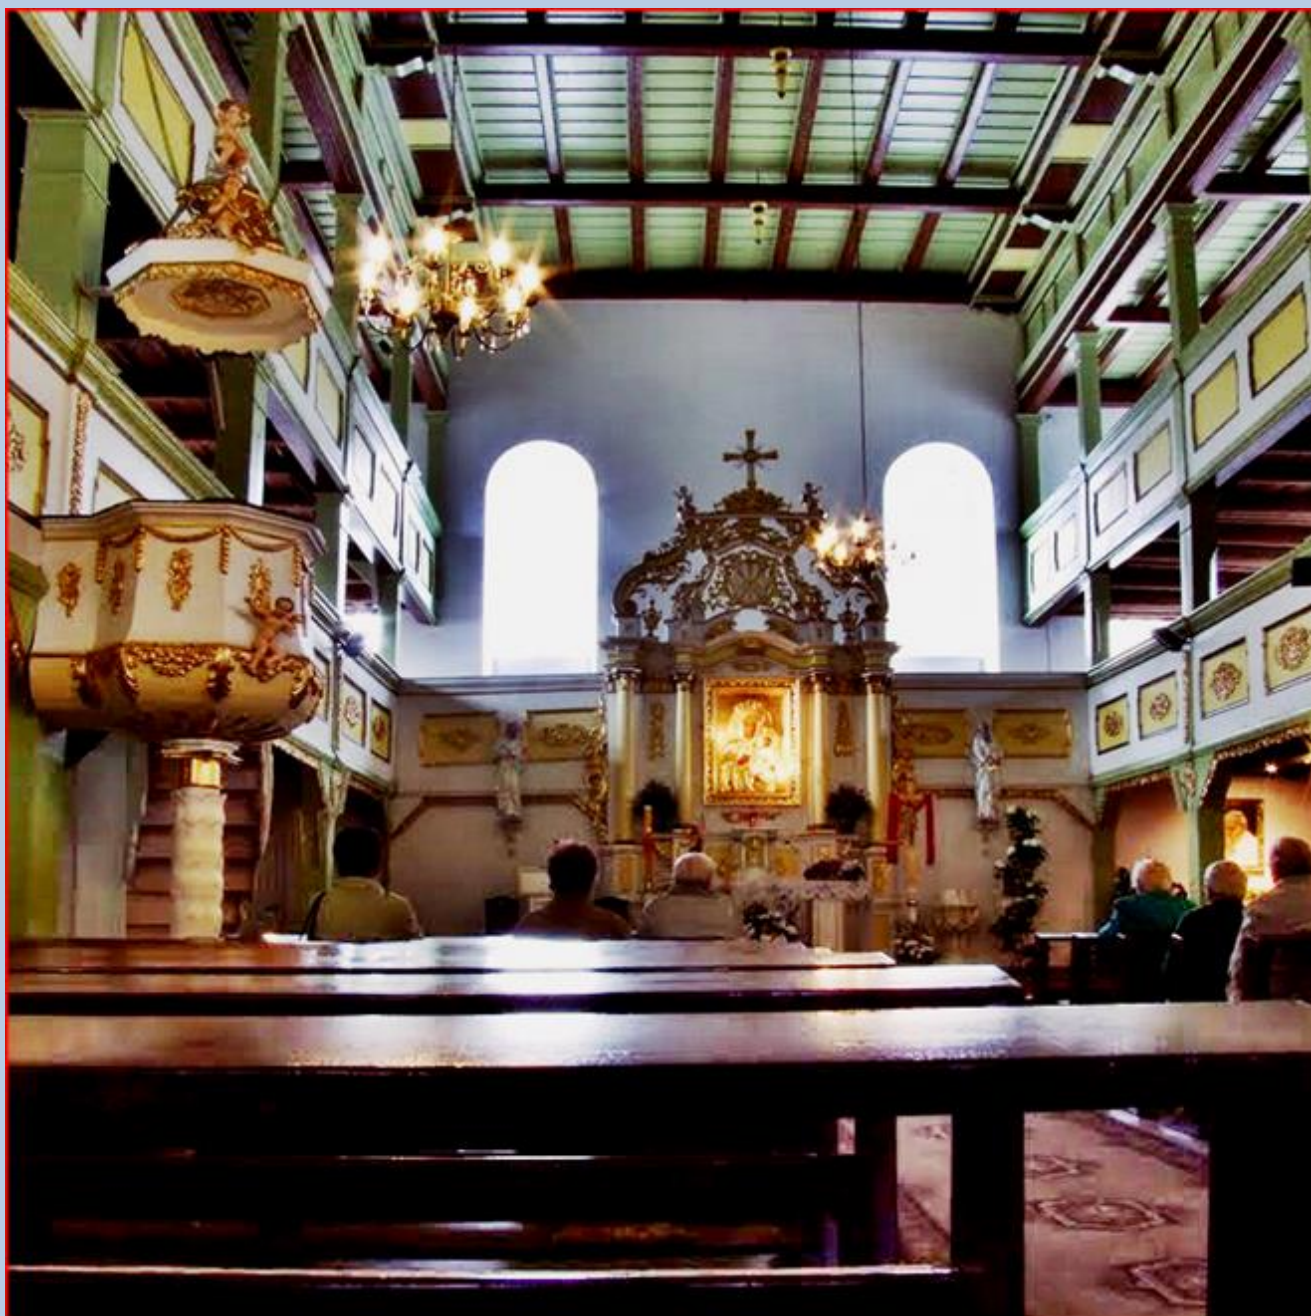

Głuszyca
(Woj. Dolnośląskie)

**Kościół pw.
MB Królowej Polski**
([opis](#))

zdjęcia: *Jan Nitecki*

zdjęcia w czerwonej obwódce zapożyczono z:
<https://cdn-0.mapio.net/images-p/35399519.jpg>
https://polska-org.pl/foto/7578/Kosciol_NMP_Krolowej_Polski_ul_Grunwaldzka_Gluszycza_7578544.jpg