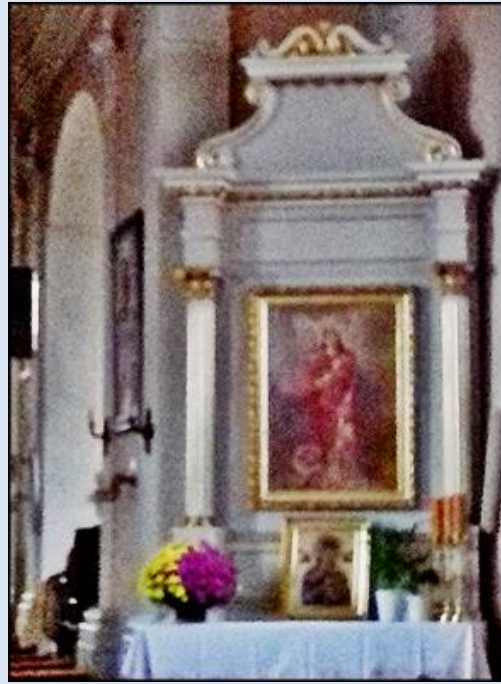

**Gluchowo**  
(Woj. Wielkopolskie)

**Kościół pw.  
św. Katarzyny**  
([opis](#))

W TYM KOŚCIELE  
W GŁUCHOWIE  
W LATACH 1948 - 1988  
DUSZPASTERZOWAŁ  
KS. PROB. STEFAN PABISZCZAK  
WIEZIEN OBOZU W DACHAU

Jeden z największych  
grzeszników MACIEY  
KOŁACZKOWSKI  
Sędzia Ziemiański Poznański  
prosi o westchnienie  
za duszę swoją

*[Na jednej z tablic tuż przy wejściu do  
kościółka to napisano co odczytałam....]*