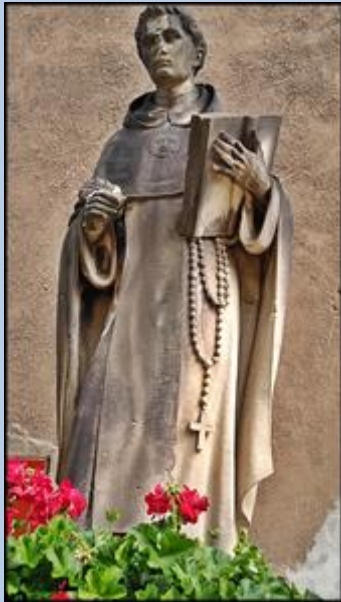

Głogów
(Woj. Dolnośląskie)

**Kościół Rektoralny pw.
św. Alberta Chmielowskiego**
(o [kościółce](#))

*Święty Stanisław Kostka
Sługa wierności*

zdjęcia: Jan Nitecki

zdjęcia w czerwonej obwódce zapożyczono z:
http://albertglogow.pl/wp-content/uploads/2016/08/tlo_-644x983.jpg