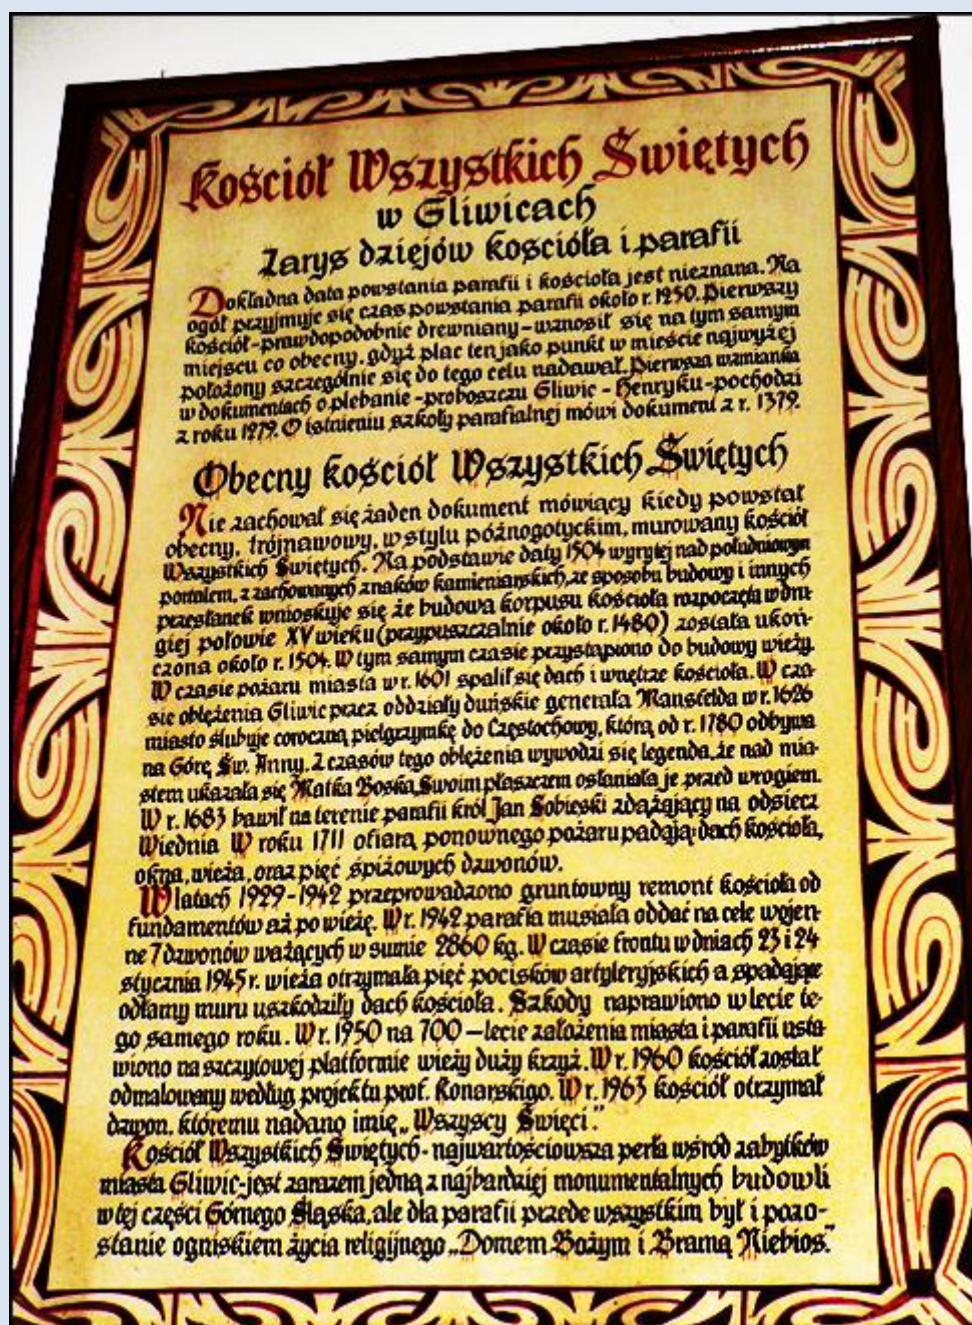

Gliwice
(Woj. Śląskie)

Kościół
pw. Wszystkich Świętych

zdjęcia: Jan Nitecki

[POWRÓT DO STRONY GŁÓWNEJ IKONOGRAFII](#)

Uzupełnienie bb z 15.08.2022 r.

zdjęcia: bb

zdjęcia w czerwonym obramowaniu zapożyczono z:
<https://pl-pl.facebook.com/168809526486818/photos/pb.168809526486818.-2207520000..5985526258148420/?type=3&theater>

[POWRÓT DO STRONY GŁÓWNEJ IKONOGRAFII](#)

XIX-wieczna Pieta

zdjęcie: ks. D.T. (18.02.2024)

[POWRÓT DO STRONY GŁÓWNEJ IKONOGRAFII](#)