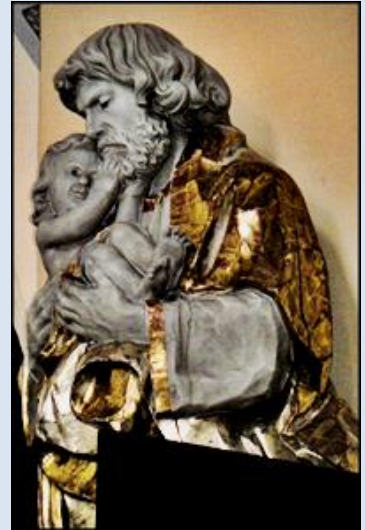

Gliwice
(Woj. Śląskie)

Kościół
pw. Wszystkich Świętych

zdjęcia: Jan Nitecki

[POWRÓT DO STRONY GŁÓWNEJ IKONOGRAFII](#)

Uzupełnienie bb z 15.08.2022 r.

zdjęcia: bb

zdjęcia w czerwonym obramowaniu zapożyczono z:
<https://pl-pl.facebook.com/168809526486818/photos/pb.168809526486818.-2207520000..5985526258148420/?type=3&theater>

[POWRÓT DO STRONY GŁÓWNEJ IKONOGRAFII](#)

XIX-wieczna Pieta

zdjęcie: ks. D.T. (18.02.2024)

[POWRÓT DO STRONY GŁÓWNEJ IKONOGRAFII](#)