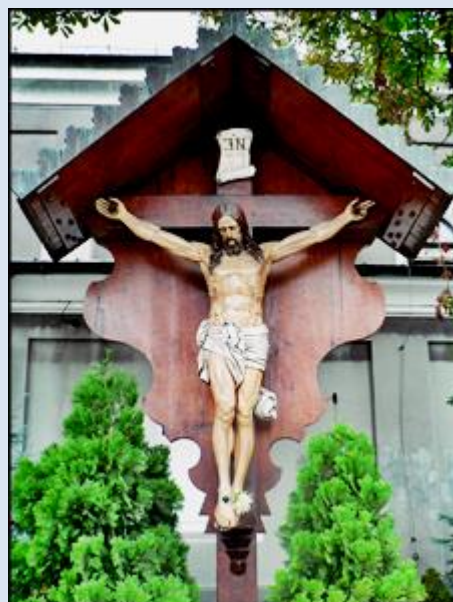

Gliwice
(Woj. Śląskie)

**Kościół
pw. Podwyższenia
Krzyża Świętego**
([opis](#))

Sługa Boży
O. Bernard Lubiński - redemptorysta
(1846-1933)

zdjęcia: Jan Nitecki

Uzupełnienie *pw* z 20.10.2019 r.

zdj. uzupełniające: pw

[POWRÓT DO STRONY GŁÓWNEJ IKONOGRAFII](#)

Uzupełnienie L.P. z 7.04.2024 r.

zdj. uzupełniające: LP

[POWRÓT DO STRONY GŁÓWNEJ IKONOGRAFII](#)