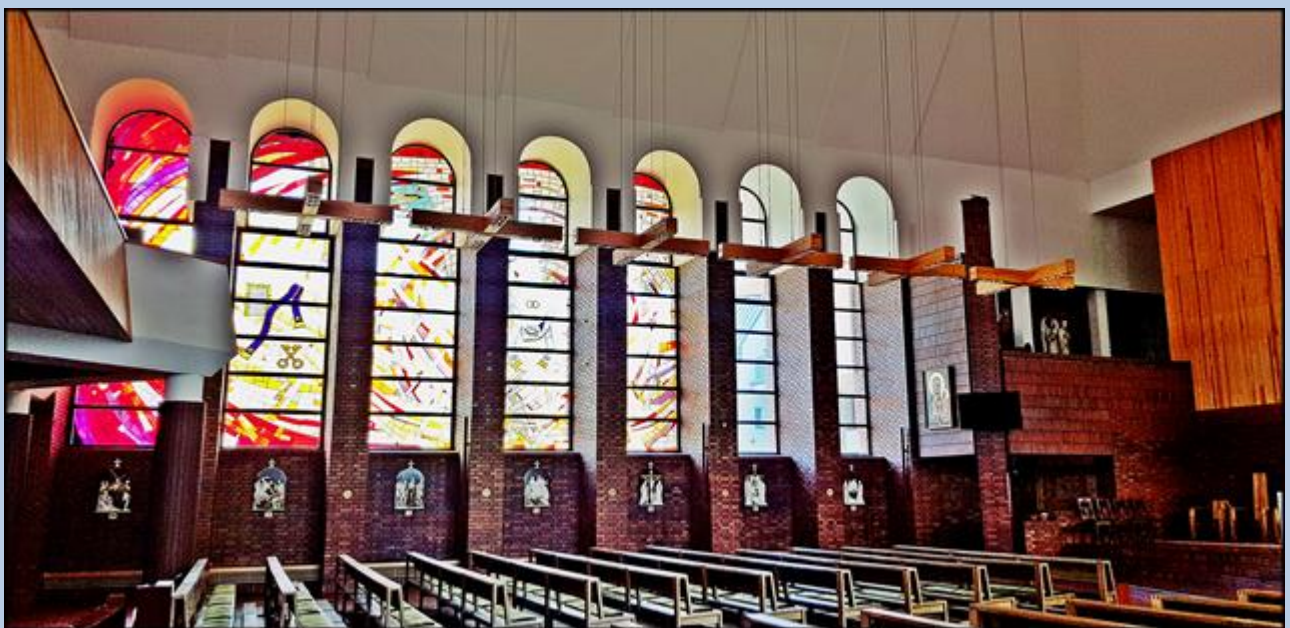

Gliwice
(Woj. Śląskie)

**Kościół pw.
Najświętszego Serca
Pana Jezusa**
([opis](#))

Najświętsze Serce Jezusa
serpławe i miłkliwe
miłostwa: ufamy Tobie
W rok jubileuszowy
2000-2001

Rzeźbę wykonał i ufundował
GZUTSA
Gliwice ul Robotnicza 2 kwiecień 2017

zdjęcia: pw

zdjęcia w czerwonym obramowaniu zapożyczono z:
https://kuria.gliwice.pl/wp-content/uploads/2018/04/05_GLIWICE_NSPJ.jpg

[POWRÓT DO STRONY GŁÓWNEJ IKONOGRAFII](#)