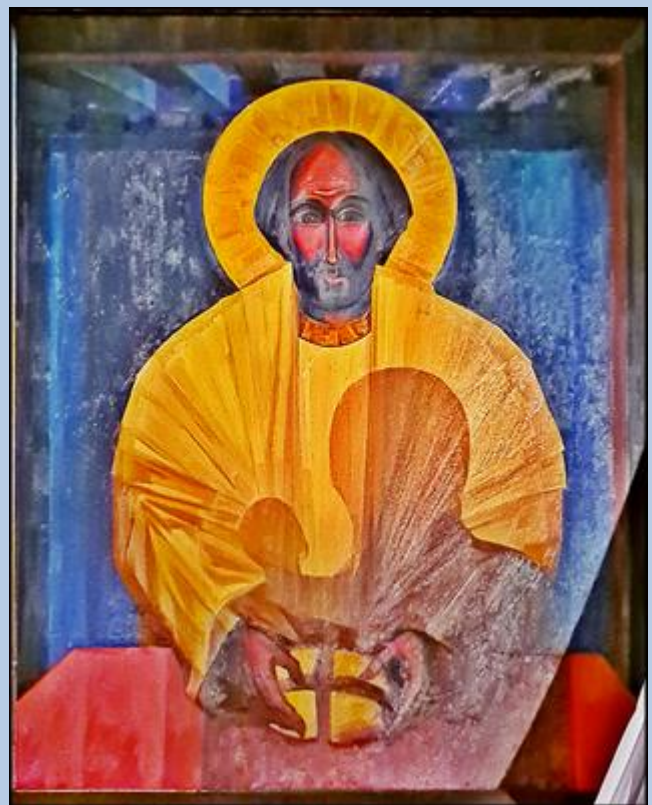

Gliwice-Trynek
(Woj. Śląskie)

[Kościół pw.
MB Częstochowskiej](#)

zdjęcia: pw

[POWRÓT DO STRONY GŁÓWNEJ IKONOGRAFII](#)