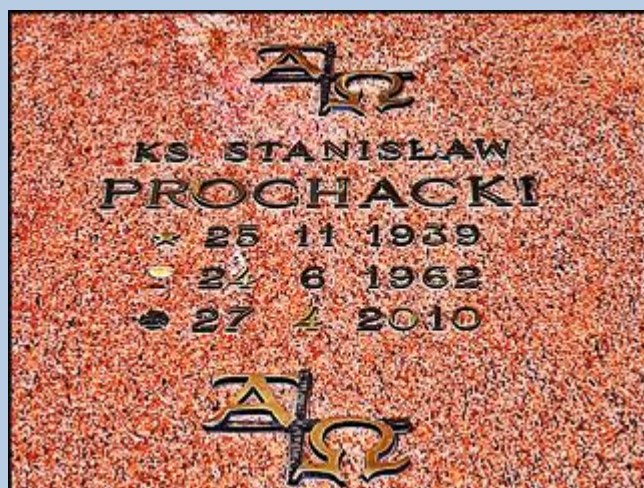

Gliwice-Trynek
(Woj. Śląskie)

[Kościół pw.
MB Częstochowskiej](#)

zdjęcia: pw

[POWRÓT DO STRONY GŁÓWNEJ IKONOGRAFII](#)