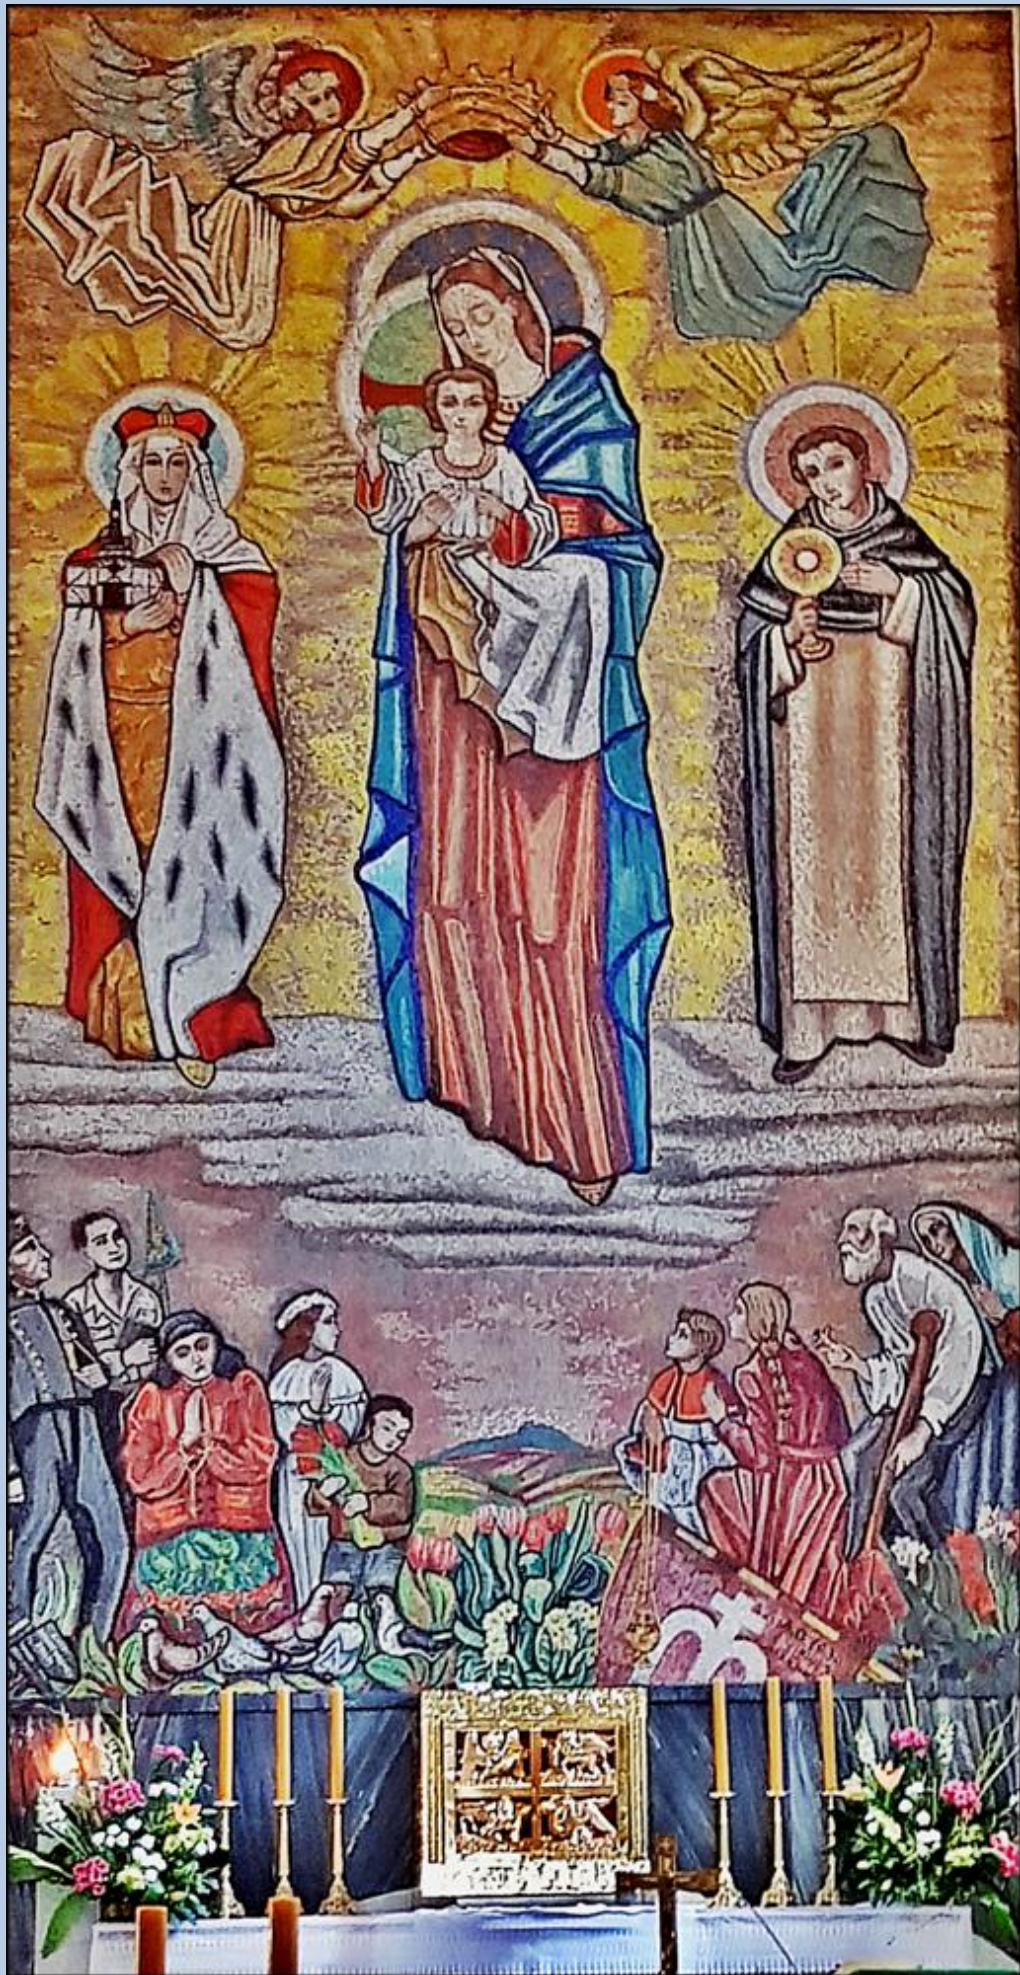

# Gliwice-Sośnica

(Woj. Śląskie)

**Kościół pw.  
NMP Wspomożenia Wiernych**  
([opis](#))

COR JESU SACRATISSIMUM

DONA + NOBIS + PACEM

STOFFEN  
FRANK FORTISSO

STOFFEN  
FRANK FORTISSO

*zdjęcia: pw*

[POWRÓT DO STRONY GŁÓWNEJ IKONOGRAFII](#)