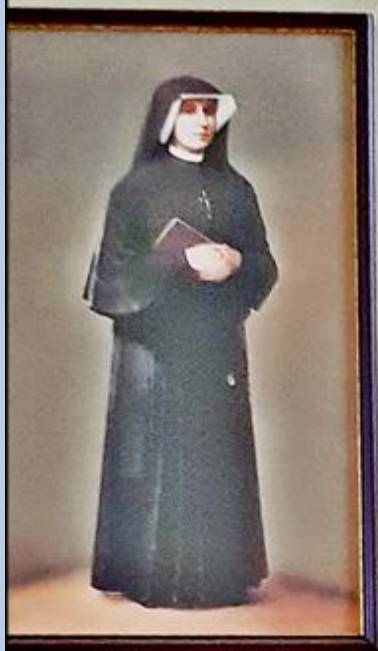

# Gliwice-Sośnica

(Woj. Śląskie)

**Kościół pw.  
NMP Wspomożenia Wiernych**  
([opis](#))

COR JESU SACRATISSIMUM

DONA + NOBIS + PACEM

STOFFEN  
FRANK FORTISSO

STOFFEN  
FRANK FORTISSO

*zdjęcia: pw*