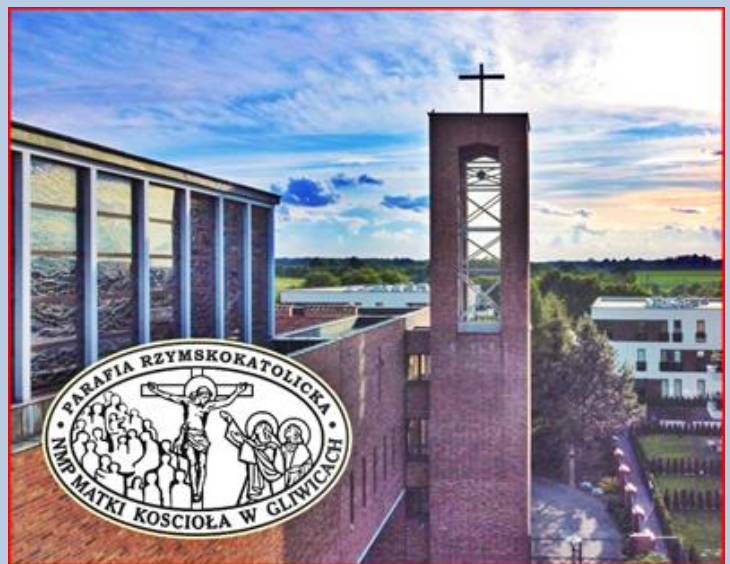

**Gliwice-Sikornik**  
(Woj. Śląskie)

Kościół pw.  
NMP Matki Kościoła

*zdjęcia: pw*

zdjęcia w czerwonym obramowaniu zapożyczono z:  
<https://matkakosciola.gliwice.pl/kosciol-z-zewnatrz>  
[https://matkakosciola.gliwice.pl/files/news/photo/max/16216133145382\\_nmp-mk222a.jpg](https://matkakosciola.gliwice.pl/files/news/photo/max/16216133145382_nmp-mk222a.jpg)

[POWRÓT DO STRONY GŁÓWNEJ IKONOGRAFII](#)