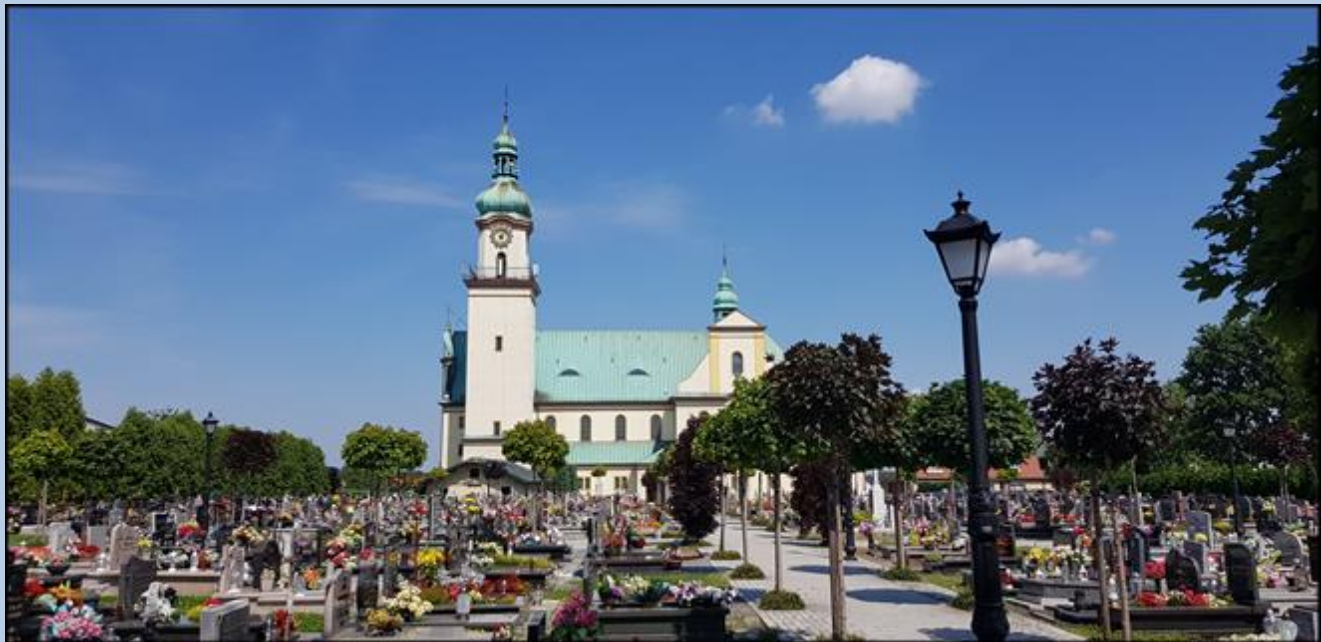

Gliwice-Ostropa
(Woj. Śląskie)

**Kościół pw.
Ducha Świętego**
([opis](#))

PATRONKO
GÓRNIKÓW
MÓDL SIĘ
ZA NAMI

PATRONKO
DOBREJ ŚMIERCI
MÓDL SIĘ
ZA NAMI

zdjęcia: pw

[POWRÓT DO STRONY GŁÓWNEJ IKONOGRAFII](#)