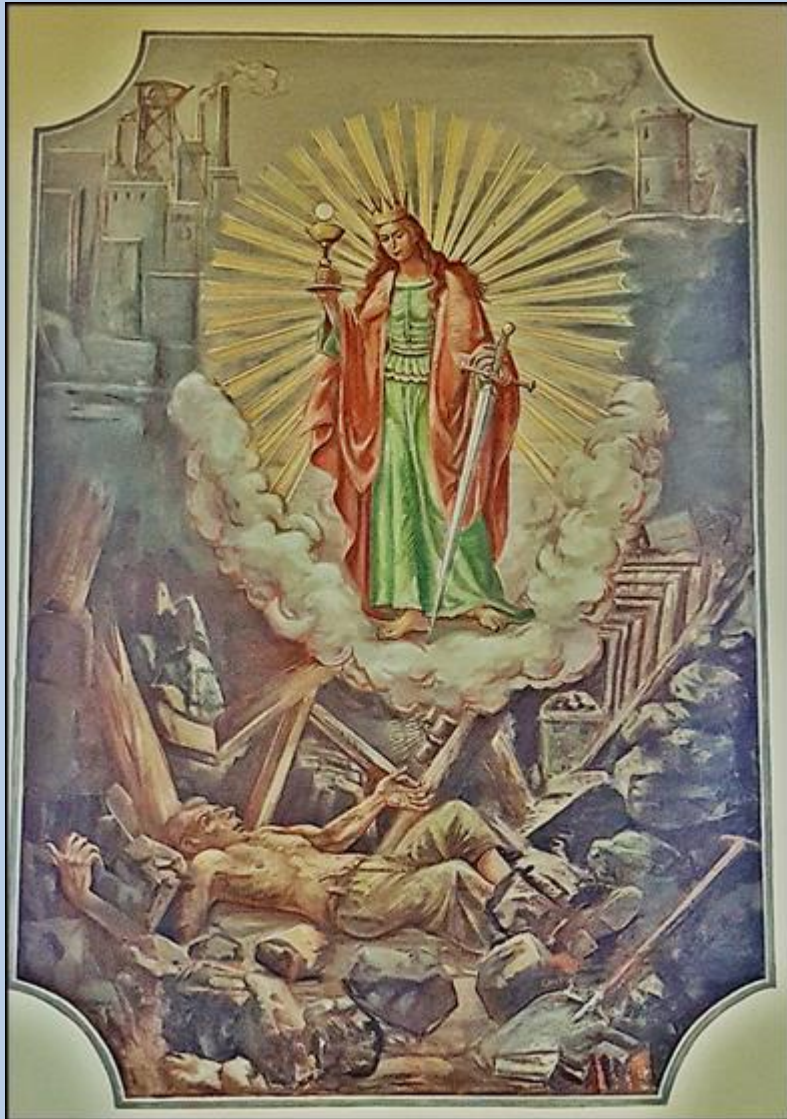

Gliwice-Ostropa
(Woj. Śląskie)

**Kościół pw.
Ducha Świętego**
([opis](#))

PATRONKO
GÓRNIKÓW
MÓDL SIĘ
ZA NAMI

PATRONKO
DOBREJ ŚMIERCI
MÓDL SIĘ
ZA NAMI

zdjęcia: pw

[POWRÓT DO STRONY GŁÓWNEJ IKONOGRAFII](#)