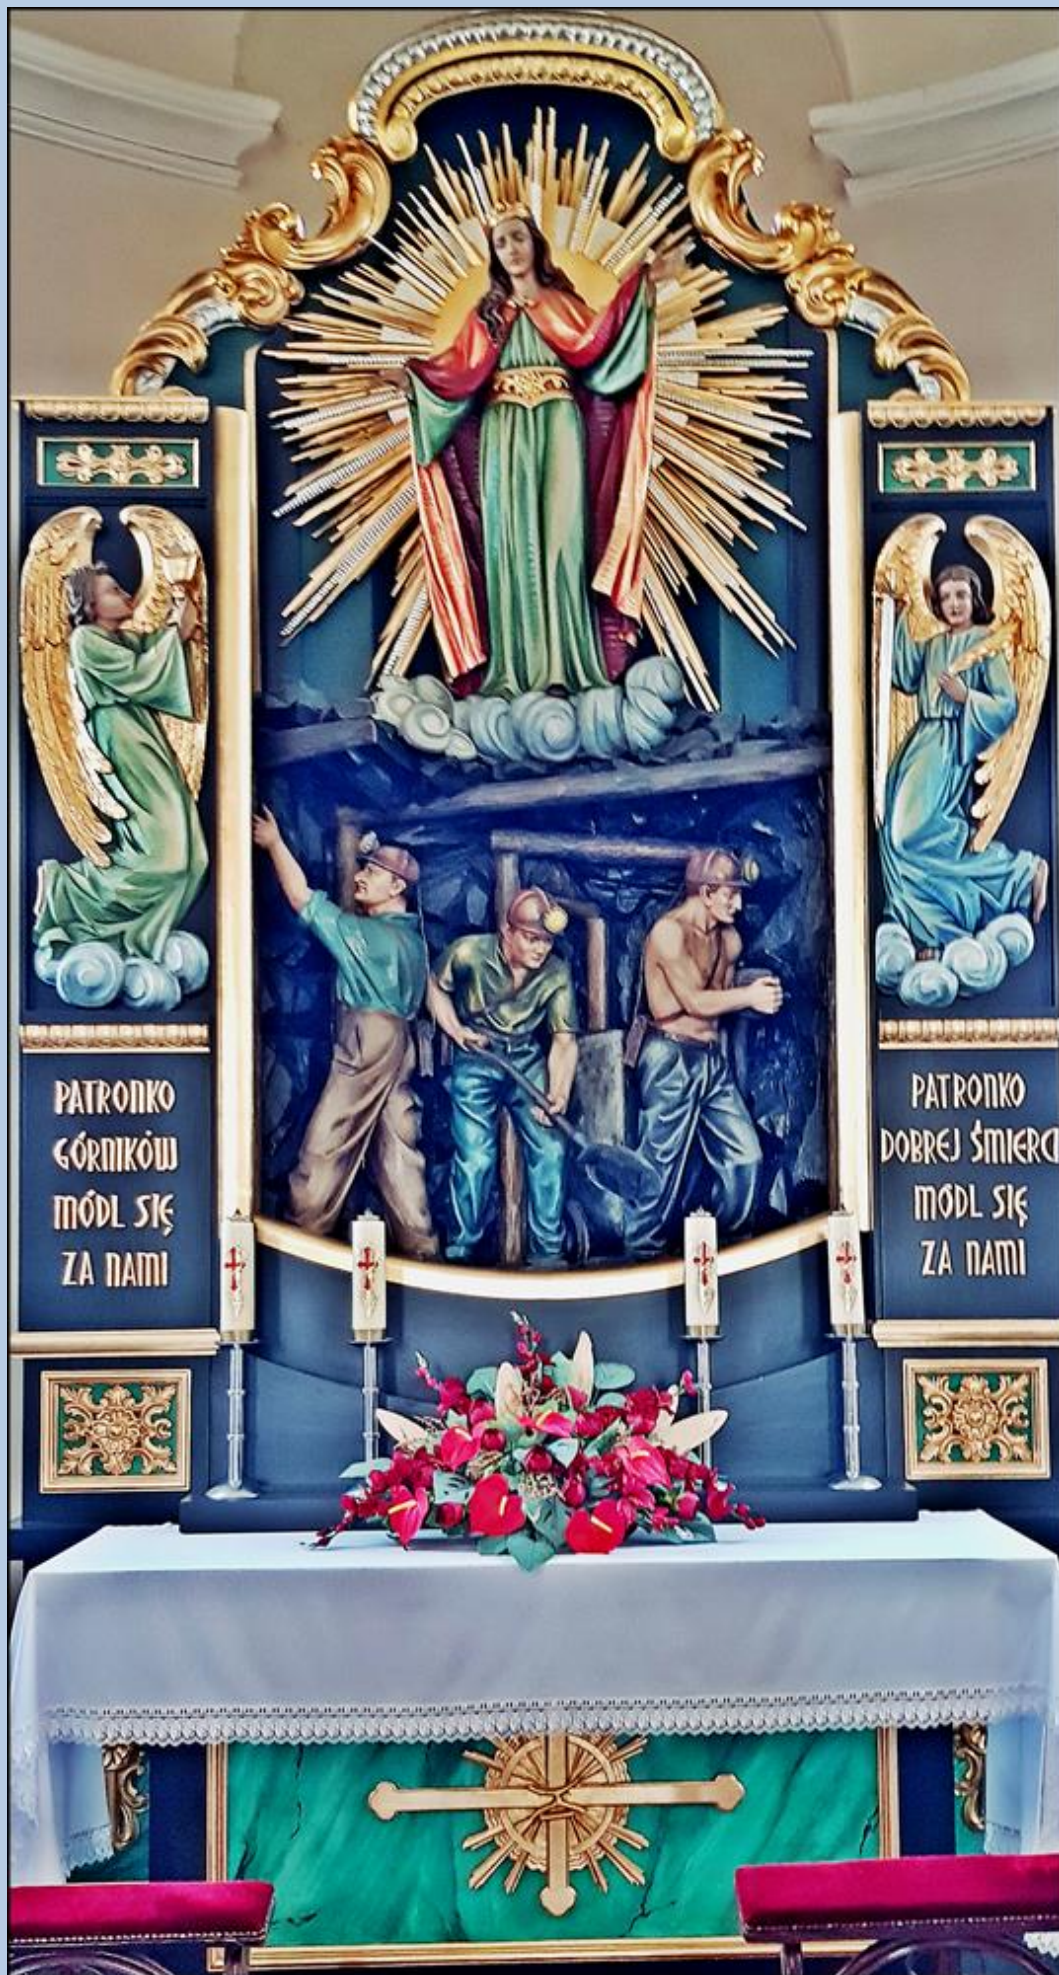

Gliwice-Ostropa
(Woj. Śląskie)

**Kościół pw.
Ducha Świętego**
([opis](#))

PATRONKO
GÓRNIKÓW
MÓDL SIĘ
ZA NAMI

PATRONKO
DOBREJ ŚMIERCI
MÓDL SIĘ
ZA NAMI

zdjęcia: pw

[POWRÓT DO STRONY GŁÓWNEJ IKONOGRAFII](#)