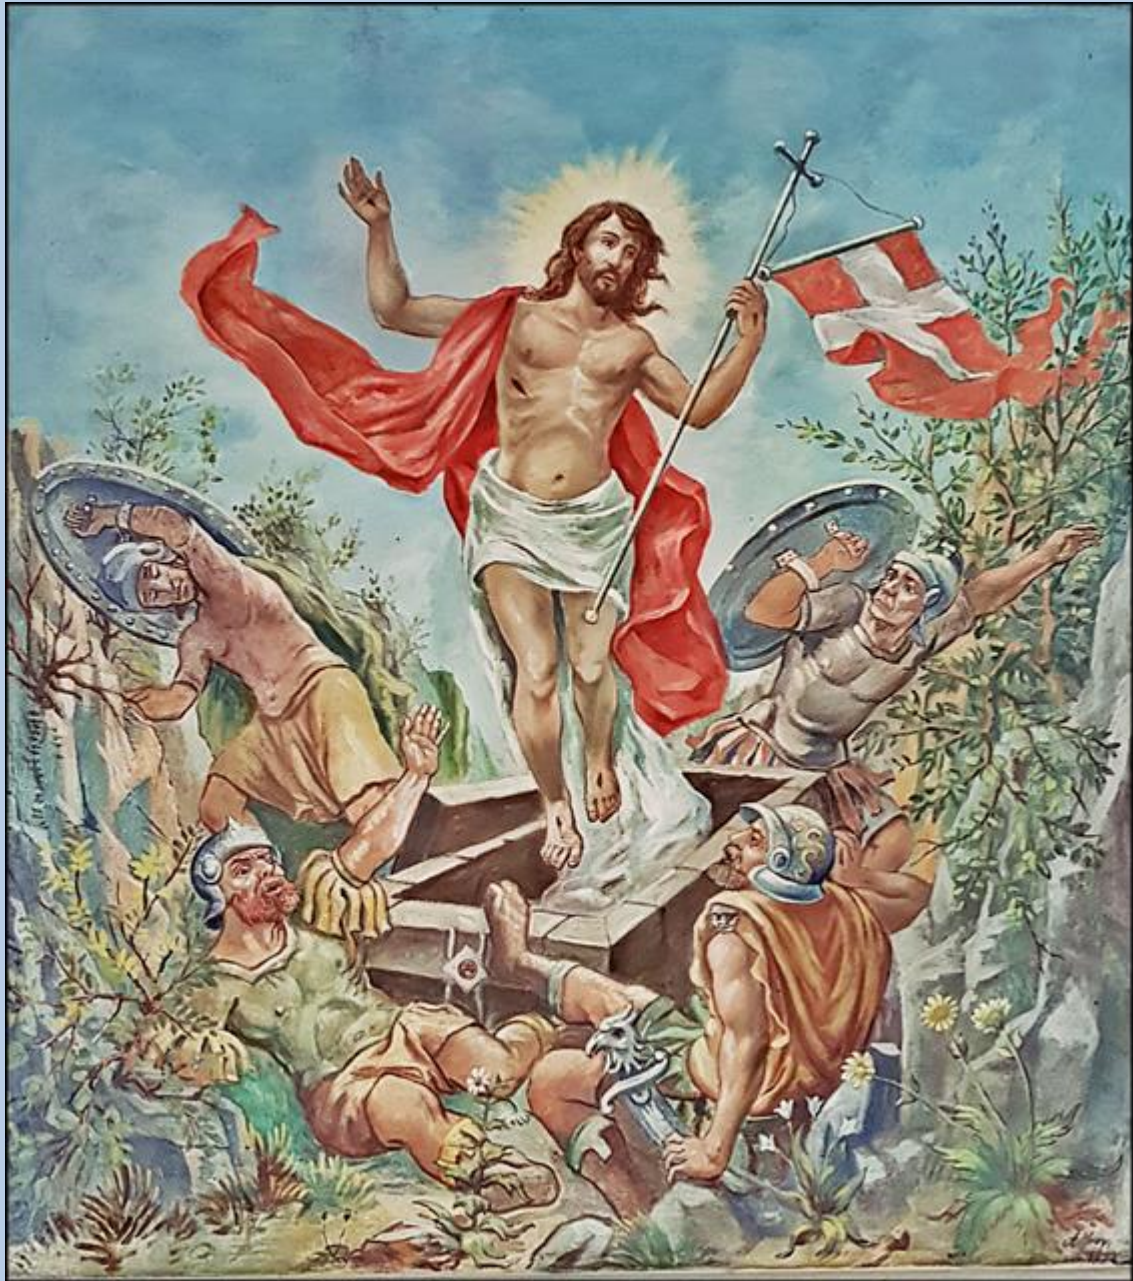

Gliwice-Ostropa
(Woj. Śląskie)

**Kościół pw.
Ducha Świętego**
([opis](#))

PATRONKO
GÓRNIKÓW
MÓDL SIĘ
ZA NAMI

PATRONKO
DOBREJ ŚMIERCI
MÓDL SIĘ
ZA NAMI

zdjęcia: pw

[POWRÓT DO STRONY GŁÓWNEJ IKONOGRAFII](#)