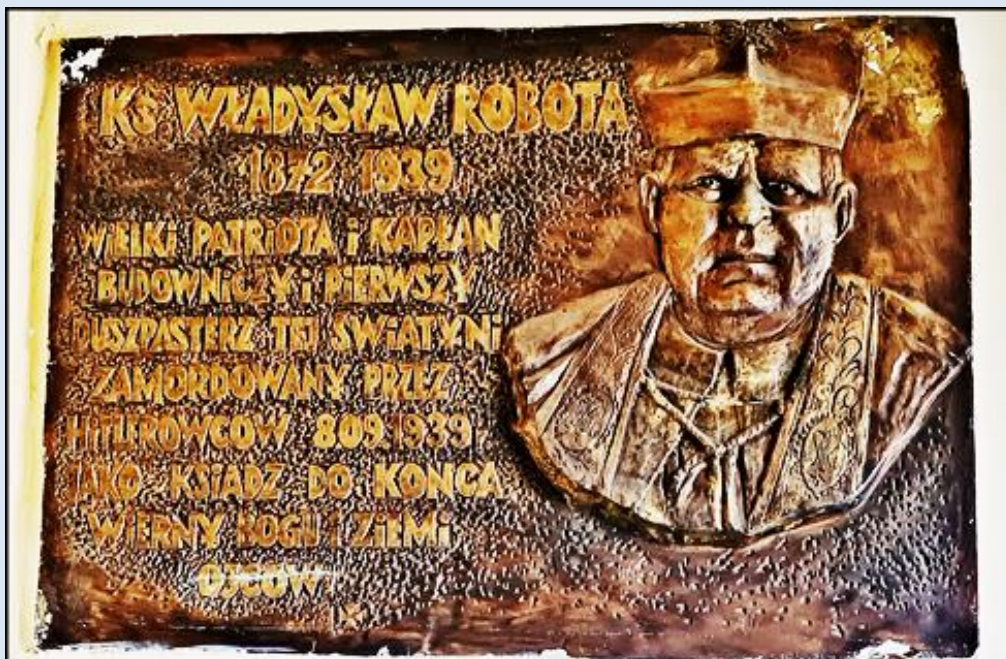

Gierałtowice (Woj. Śląskie)

Kościół pw.
MB Szkaplerznej

*Dar Biskupa Czesny we Wlozrech
Pamiatka XXXI
Swiatoznych Dni Wlozrezy
w Krakowie
-2016 r.*

*Dar Biskupa Czesny we Wlozrech
Pamiatka XXXI
Swiatoznych Dni Wlozrezy
w Krakowie
-2016 r.*

Drewniany kościół pw. św. Katarzyny w Gieraltowicach,
stan z roku 1976 - skala 1 : 35

zdjęcia: pw

[POWRÓT DO STRONY GŁÓWNEJ IKONOGRAFII](#)