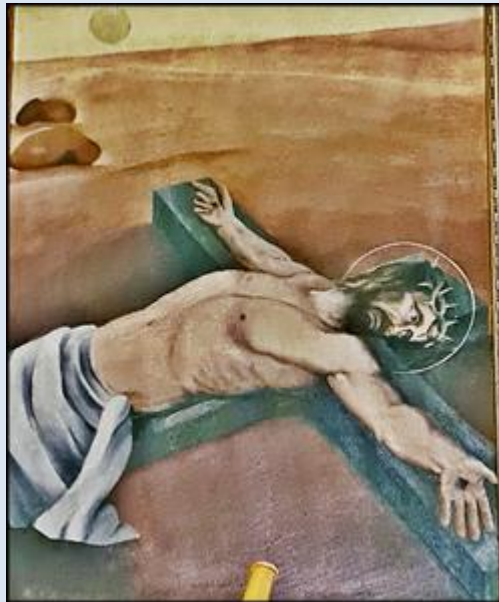

Gierałtowice (Woj. Śląskie)

Kościół pw.
MB Szkaplerznej

*Dar Biskupa Czesny we Wlozrech
Pamiatka XXXI
Swiatoznych Dni Wlozrezy
w Krakowie
-2016 r.*

*Dar Biskupa Czesny we Wlozrech
Pamiatka XXXI
Swiatoznych Dni Wlozrezy
w Krakowie
-2016 r.*

Drewniany kościół pw. św. Katarzyny w Gieraltowicach,
stan z roku 1976 - skala 1 : 35

zdjęcia: pw

[POWRÓT DO STRONY GŁÓWNEJ IKONOGRAFII](#)