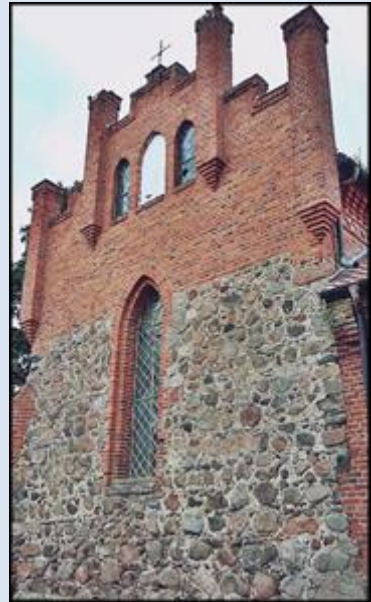

Galiny
(Woj. Warmińsko-Mazurskie)

**Kościół pw.
Wniebowzięcia NMP**
([opis](#))

zdjęcia: Grażyna Sygowska

zdjęcia w czerwonym obramowaniu zapożyczono z:

<http://zabytki.ocalicodzapomnienia.eu/zabytek-2-9-1-213.html>