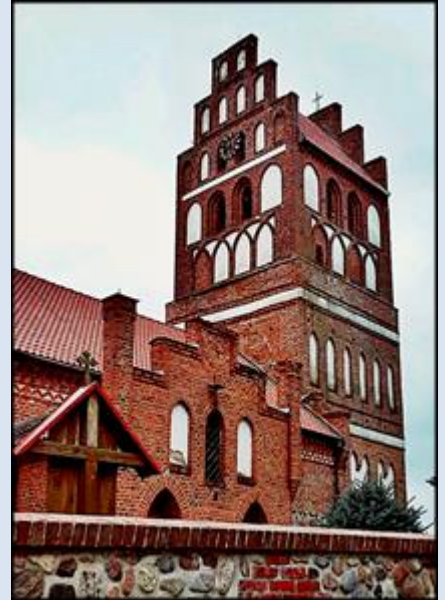

Galiny
(Woj. Warmińsko-Mazurskie)

**Kościół pw.
Wniebowzięcia NMP**
([opis](#))

zdjęcia: Grażyna Sygowska

zdjęcia w czerwonym obramowaniu zapożyczono z:

<http://zabytki.ocalicodzapomnienia.eu/zabytek-2-9-1-213.html>