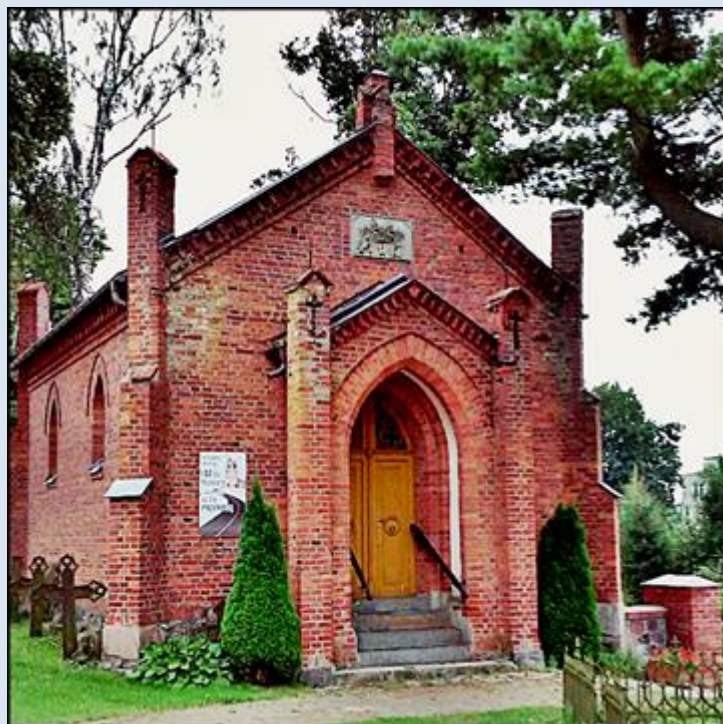

Galiny
(Woj. Warmińsko-Mazurskie)

**Kościół pw.
Wniebowzięcia NMP**
([opis](#))

zdjęcia: Grażyna Sygowska

zdjęcia w czerwonym obramowaniu zapożyczono z:

<http://zabytki.ocalicodzapomnienia.eu/zabytek-2-9-1-213.html>