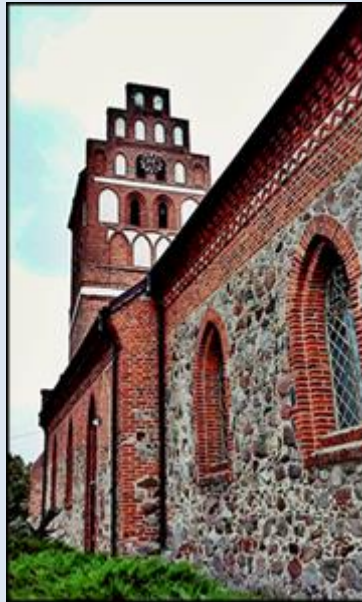

Galiny
(Woj. Warmińsko-Mazurskie)

**Kościół pw.
Wniebowzięcia NMP**
([opis](#))

zdjęcia: Grażyna Sygowska

zdjęcia w czerwonym obramowaniu zapożyczono z:

<http://zabytki.ocalicodzapomnienia.eu/zabytek-2-9-1-213.html>