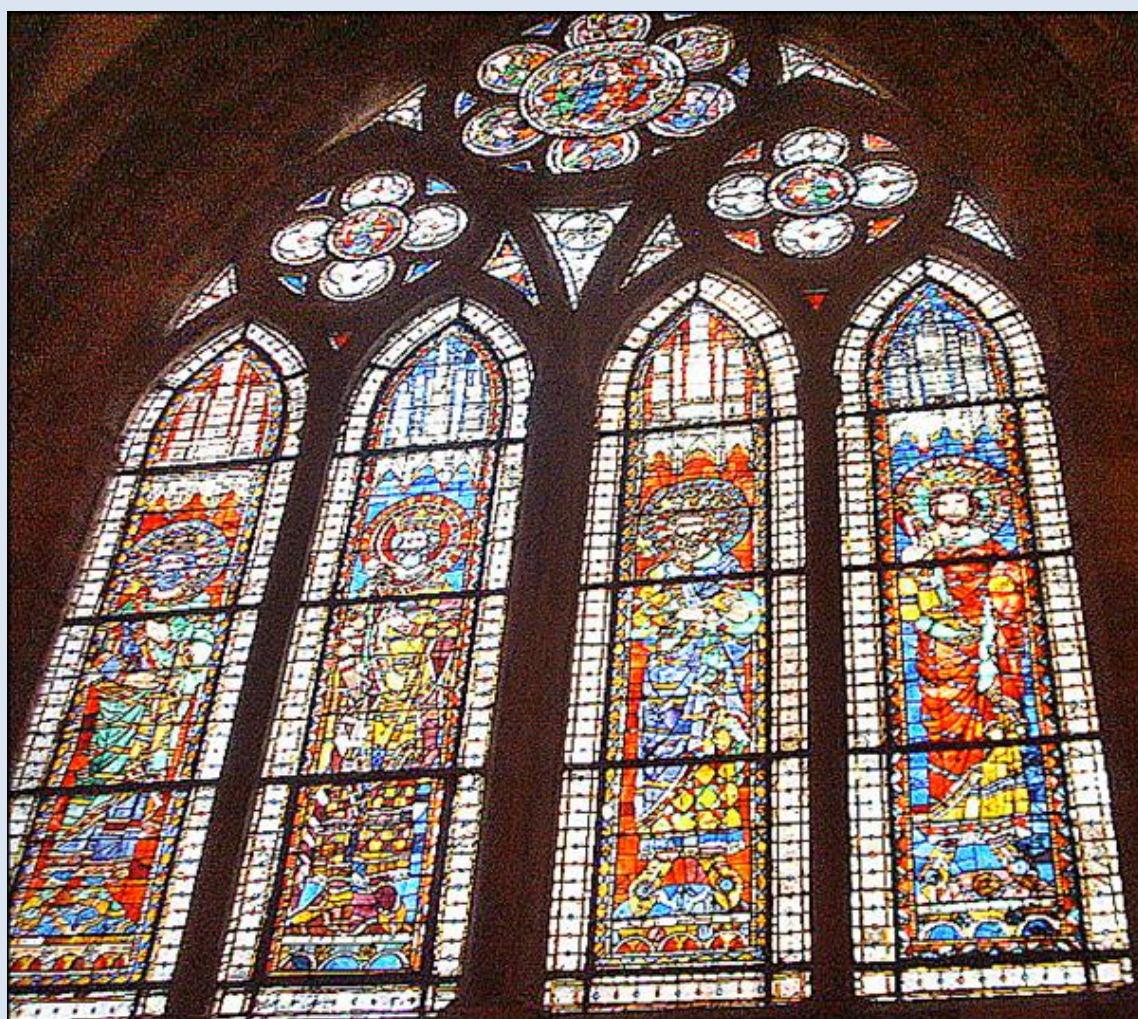

Uzupełnienie A.K. z 2008 r.