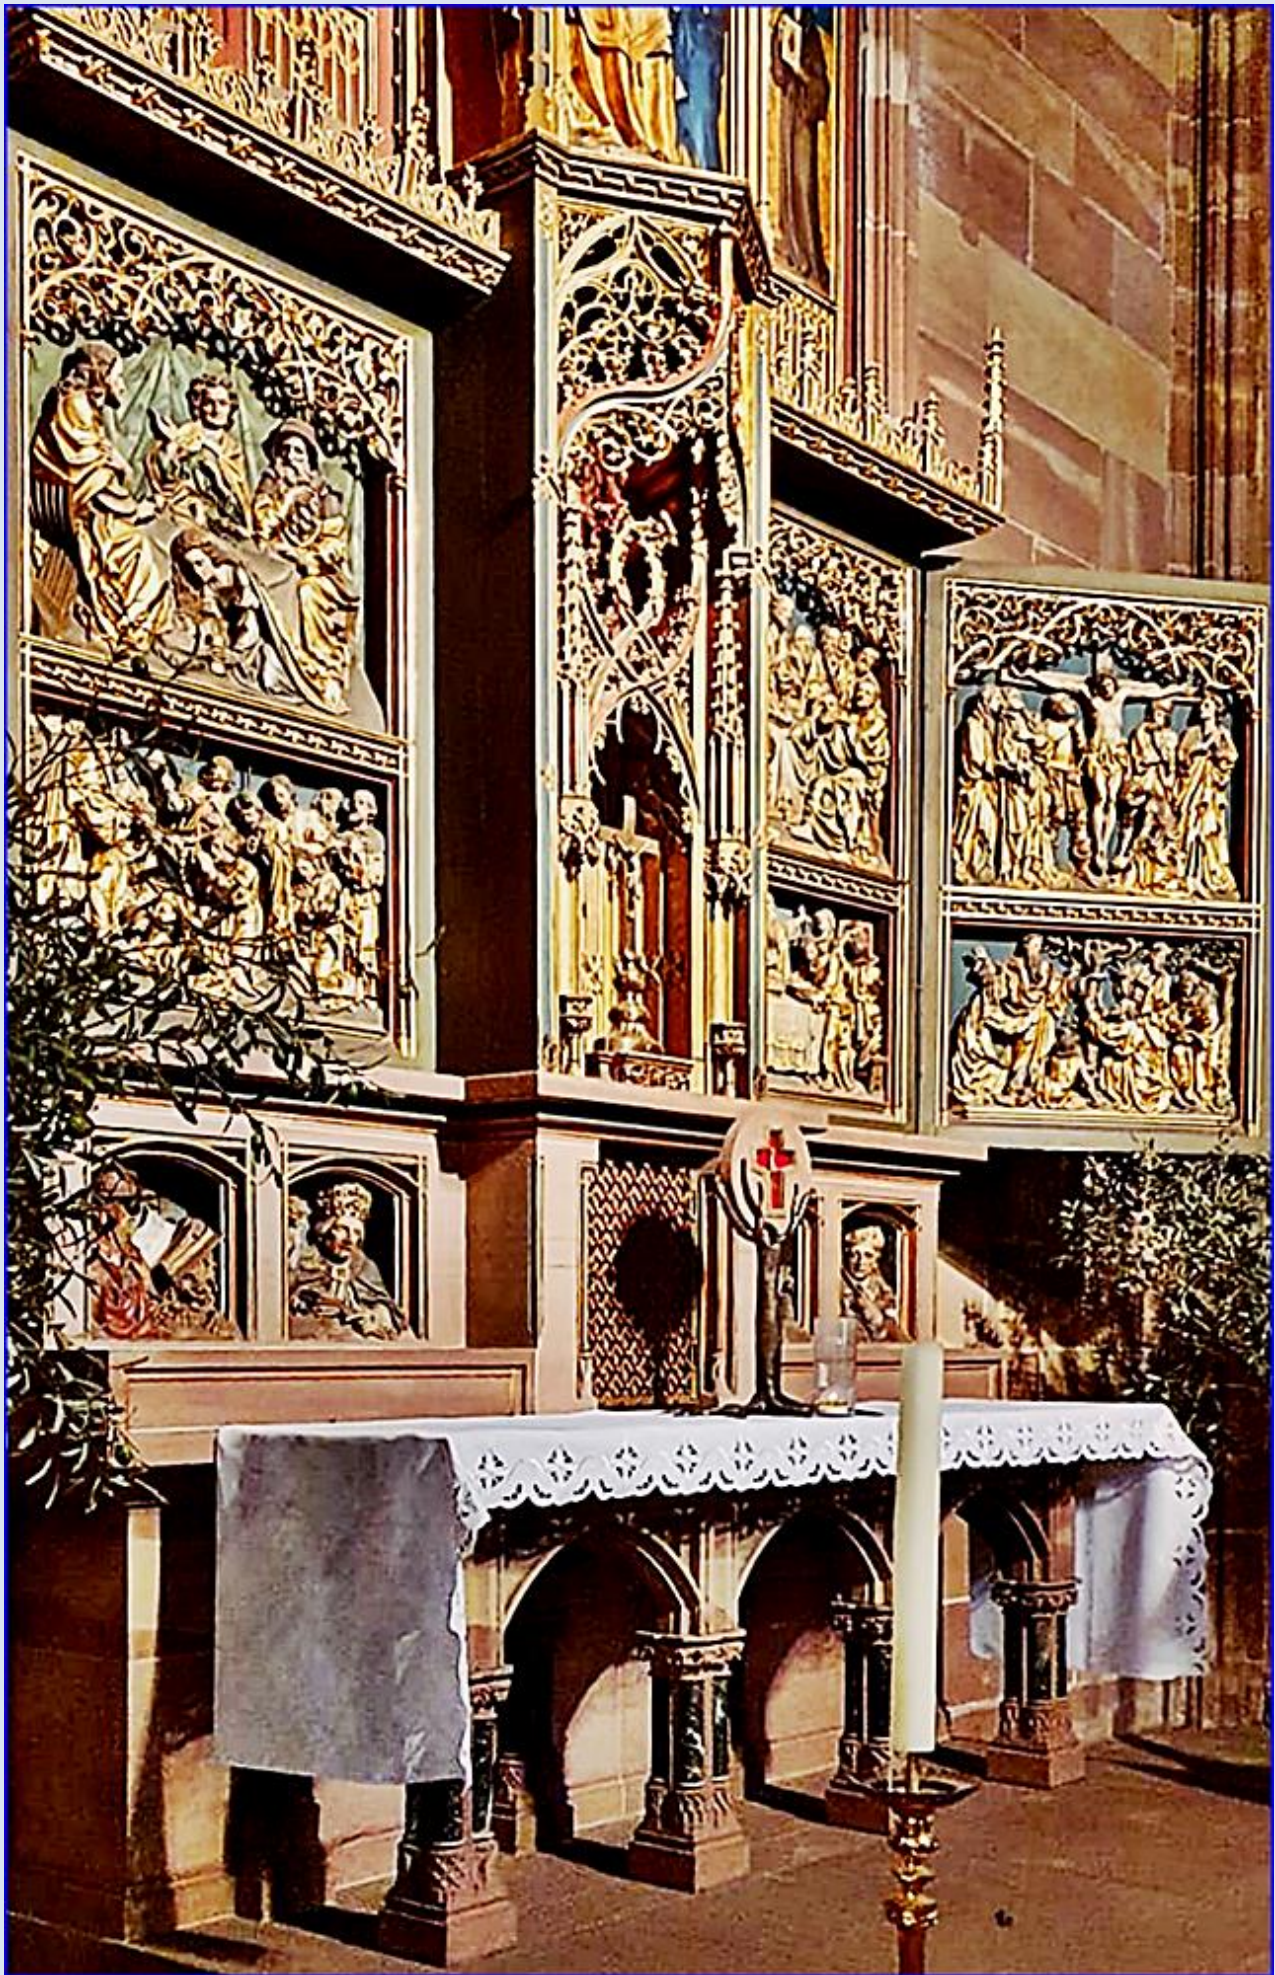

FRANCJA

Strasbourg

Katedra
pw. NMP

Projekt architektoniczny z XIII w. i wygląd wykonania

EDMI NOTE 8 PRO
QUAD CAMERA

REDMI NOTE 8 PRO
AI QUAD CAMERA

zegar astronomiczny wskazujący godziny, dni, tygodnie, lata....

NOTE 8 PRO
D CAMERA

zdjęcia: Jan Nitecki

zdjęcia w niebieskim obramowaniu: BS

zdjęcia w czerwonym obramowaniu zapożyczono z:

https://www.wikiwand.com/pl/Katedra_Naj%C5%9Bwi%C4%99tszej_Marii_Panny_w_Strasburgu#Media/Plik:Strassburg_Steinbach.png
https://fr.wikipedia.org/wiki/Fichier:Strasbourg_vue_a%C3%A9rienne_vers_la_cath%C3%A9drale_septembre_2015.jpg

[POWRÓT DO STRONY GŁÓWNEJ IKONOGRAFII](#)

Uzupełnienie A.K. z 2008 r.

zdjęcia: A.K. (2008)

[POWRÓT DO STRONY GŁÓWNEJ IKONOGRAFII](#)