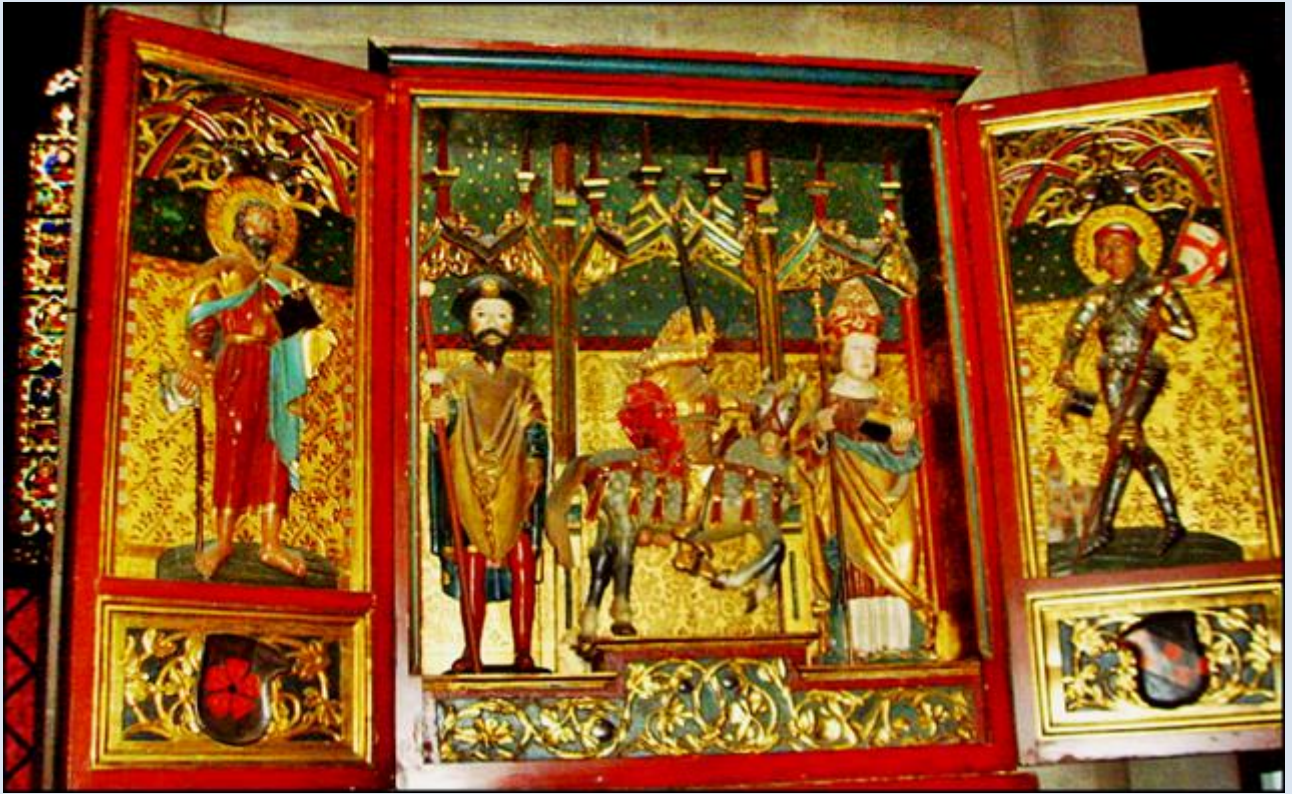

NOTE 8 PRO
D CAMERA

zdjęcia: Jan Nitecki

zdjęcia w niebieskim obramowaniu: BS

zdjęcia w czerwonym obramowaniu zapożyczono z:

https://www.wikiwand.com/pl/Katedra_Naj%C5%9Bwi%C4%99tszej_Marii_Panny_w_Strasburgu#Media/Plik:Strassburg_Steinbach.png
https://fr.wikipedia.org/wiki/Fichier:Strasbourg_vue_a%C3%A9rienne_vers_la_cath%C3%A9drale_septembre_2015.jpg

[POWRÓT DO STRONY GŁÓWNEJ IKONOGRAFII](#)

Uzupełnienie A.K. z 2008 r.

zdjęcia: A.K. (2008)

[POWRÓT DO STRONY GŁÓWNEJ IKONOGRAFII](#)