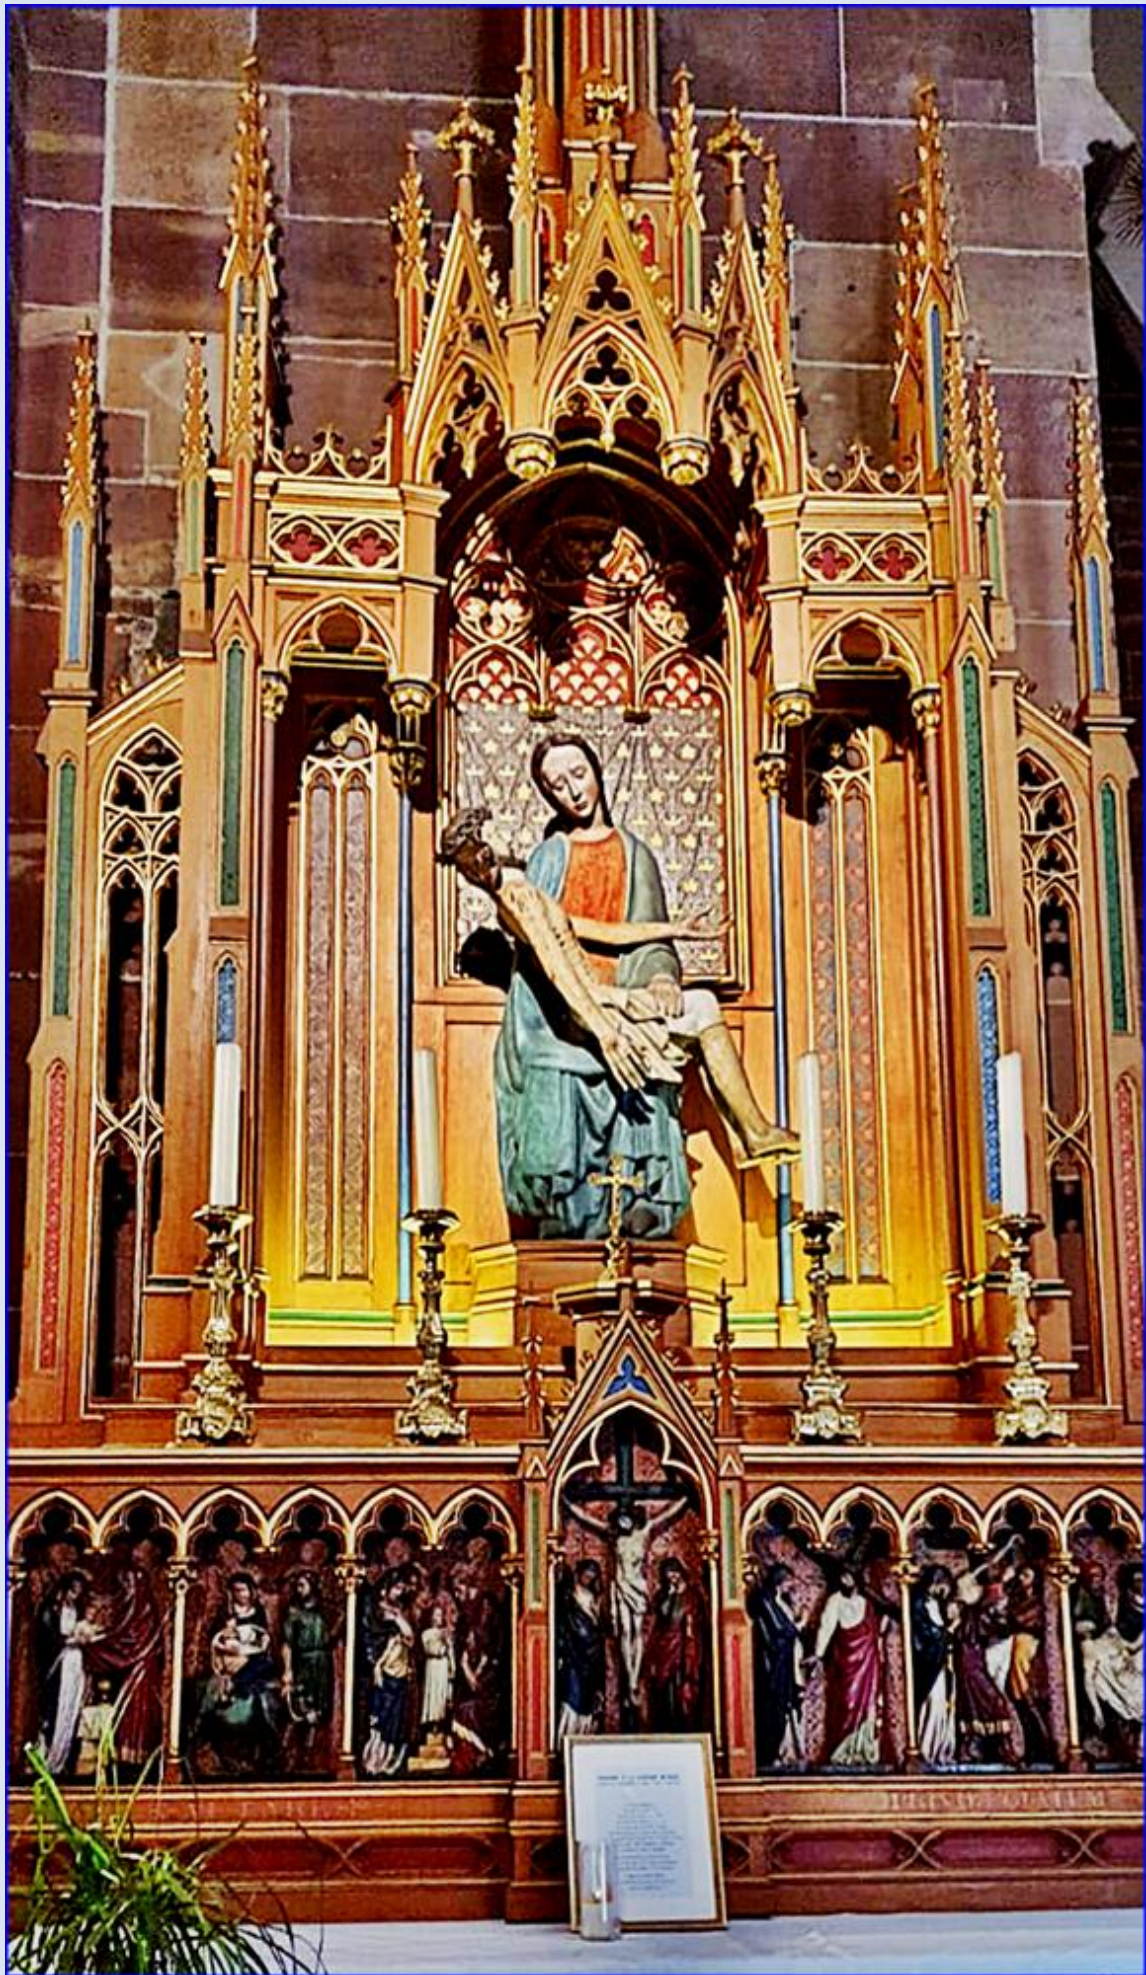

FRANCJA

Strasbourg

Katedra
pw. NMP

Projekt architektoniczny z XIII w. i wygląd wykonania

EDMI NOTE 8 PRO
QUAD CAMERA

REDMI NOTE 8 PRO
AI QUAD CAMERA

zegar astronomiczny wskazujący godziny, dni, tygodnie, lata....

NOTE 8 PRO
D CAMERA

zdjęcia: Jan Nitecki

zdjęcia w niebieskim obramowaniu: BS

zdjęcia w czerwonym obramowaniu zapożyczono z:

https://www.wikiwand.com/pl/Katedra_Naj%C5%9Bwi%C4%99tszej_Marii_Panny_w_Strasburgu#Media/Plik:Strassburg_Steinbach.png
https://fr.wikipedia.org/wiki/Fichier:Strasbourg_vue_a%C3%A9rienne_vers_la_cath%C3%A9drale_septembre_2015.jpg

[POWRÓT DO STRONY GŁÓWNEJ IKONOGRAFII](#)

Uzupełnienie A.K. z 2008 r.

zdjęcia: A.K. (2008)

[POWRÓT DO STRONY GŁÓWNEJ IKONOGRAFII](#)