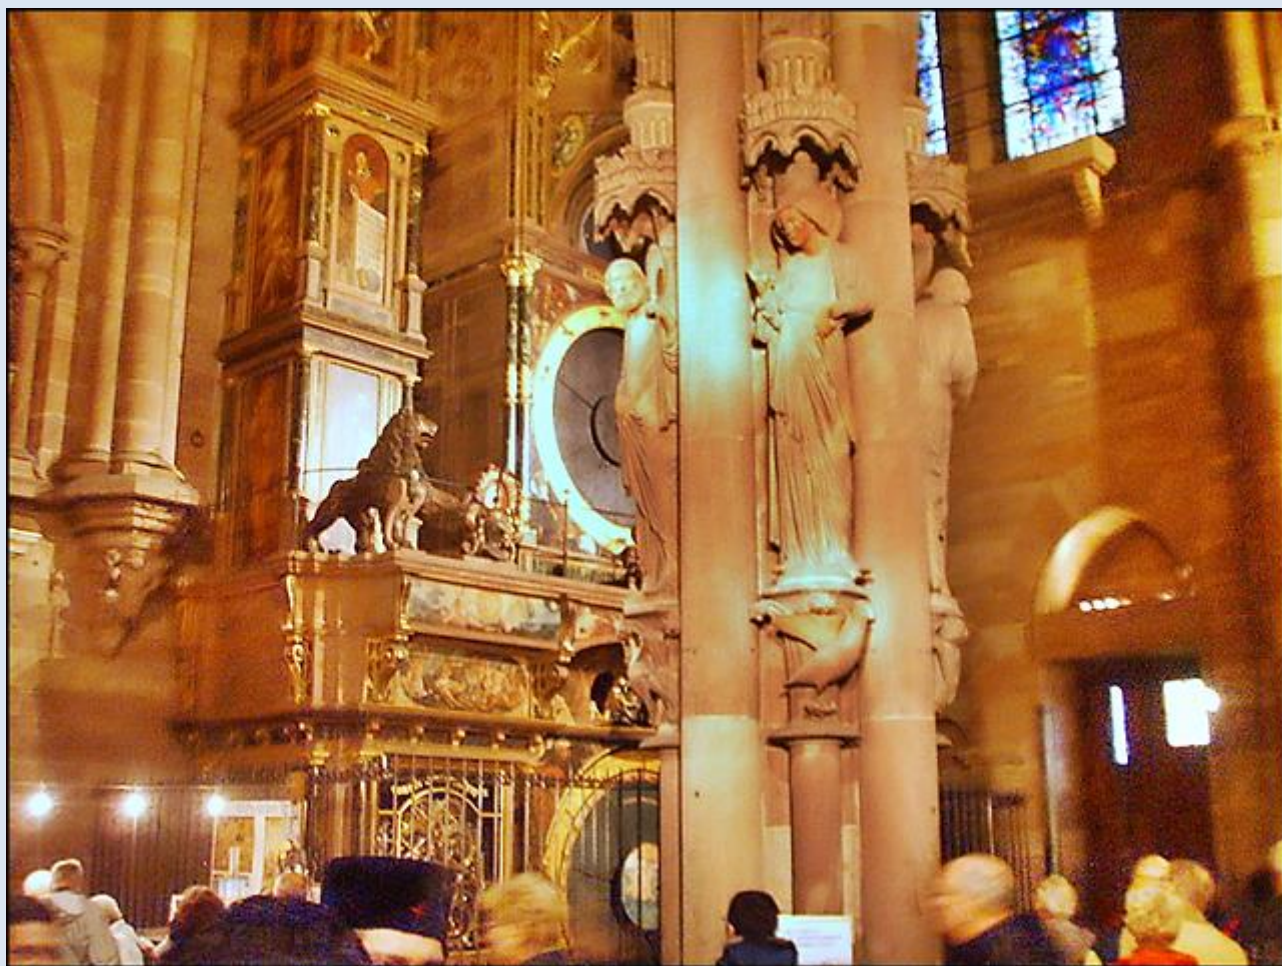

NOTE 8 PRO
D CAMERA

zdjęcia: Jan Nitecki

zdjęcia w niebieskim obramowaniu: BS

zdjęcia w czerwonym obramowaniu zapożyczono z:

https://www.wikiwand.com/pl/Katedra_Naj%C5%9Bwi%C4%99tszej_Marii_Panny_w_Strasburgu#Media/Plik:Strassburg_Steinbach.png
https://fr.wikipedia.org/wiki/Fichier:Strasbourg_vue_a%C3%A9rienne_vers_la_cath%C3%A9drale_septembre_2015.jpg

[POWRÓT DO STRONY GŁÓWNEJ IKONOGRAFII](#)

Uzupełnienie A.K. z 2008 r.

zdjęcia: A.K. (2008)

[POWRÓT DO STRONY GŁÓWNEJ IKONOGRAFII](#)