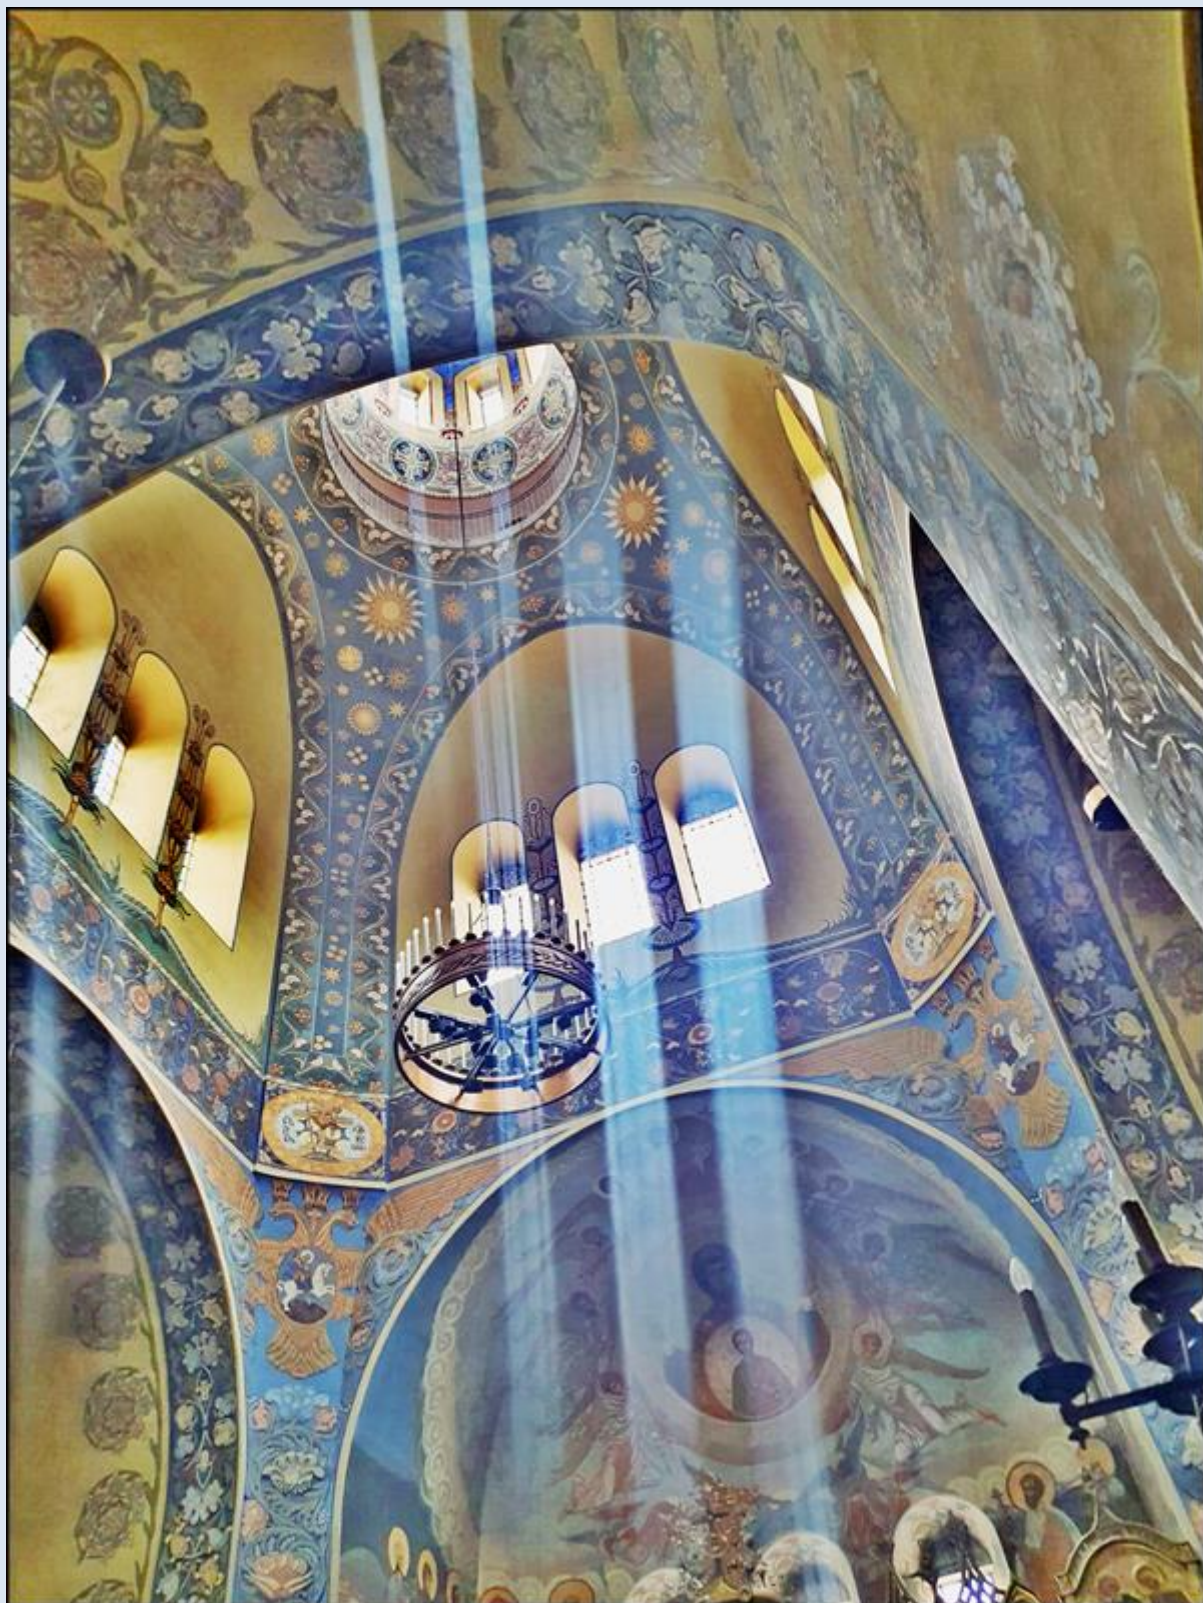

## FRANCJA

Nicea

Sobór Prawosławny pw. św. Mikołaja

*zdjęcia: R.L.*

zdjęcia w czerwonym obramowaniu zapożyczono z:  
[https://www.grandsudinsolite.fr/client/gfx/photos/produit/c-cathedrale-russe-jardins-imperiaux\\_19420.jpg](https://www.grandsudinsolite.fr/client/gfx/photos/produit/c-cathedrale-russe-jardins-imperiaux_19420.jpg)

[POWRÓT DO STRONY GŁÓWNEJ IKONOGRAFII](#)