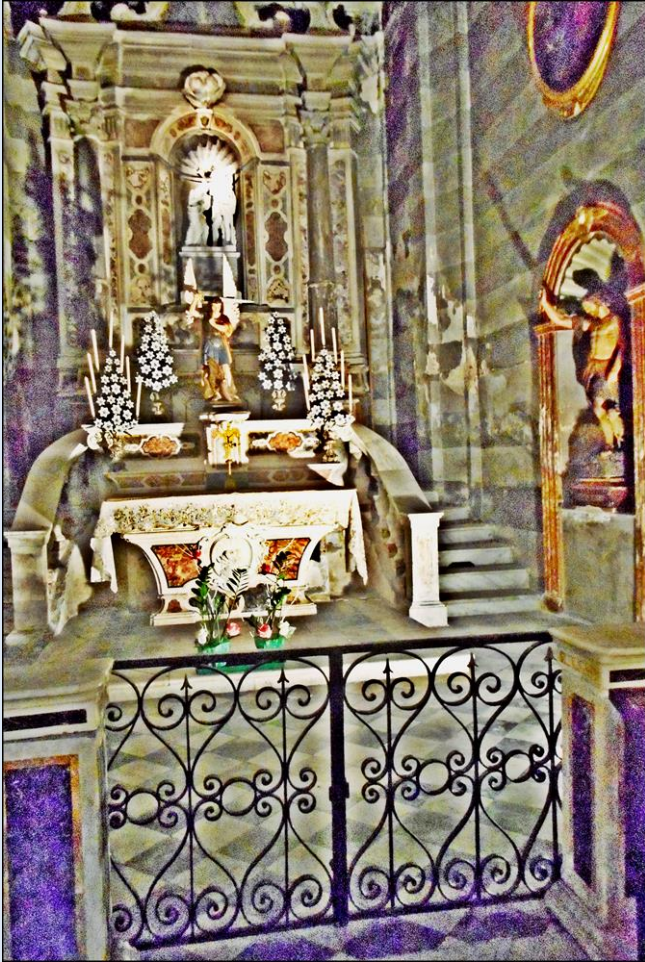

FRANCJA

Mentona

**Bazylika pw.
św. Michała Archanioła**

Na jednym małym placyku są dwa kościoły naprzeciwko. Ciężko było zrobić lepsze zdjęcia.

zdjęcia i opis: tsw

[POWRÓT DO STRONY GŁÓWNEJ IKONOGRAFII](#)