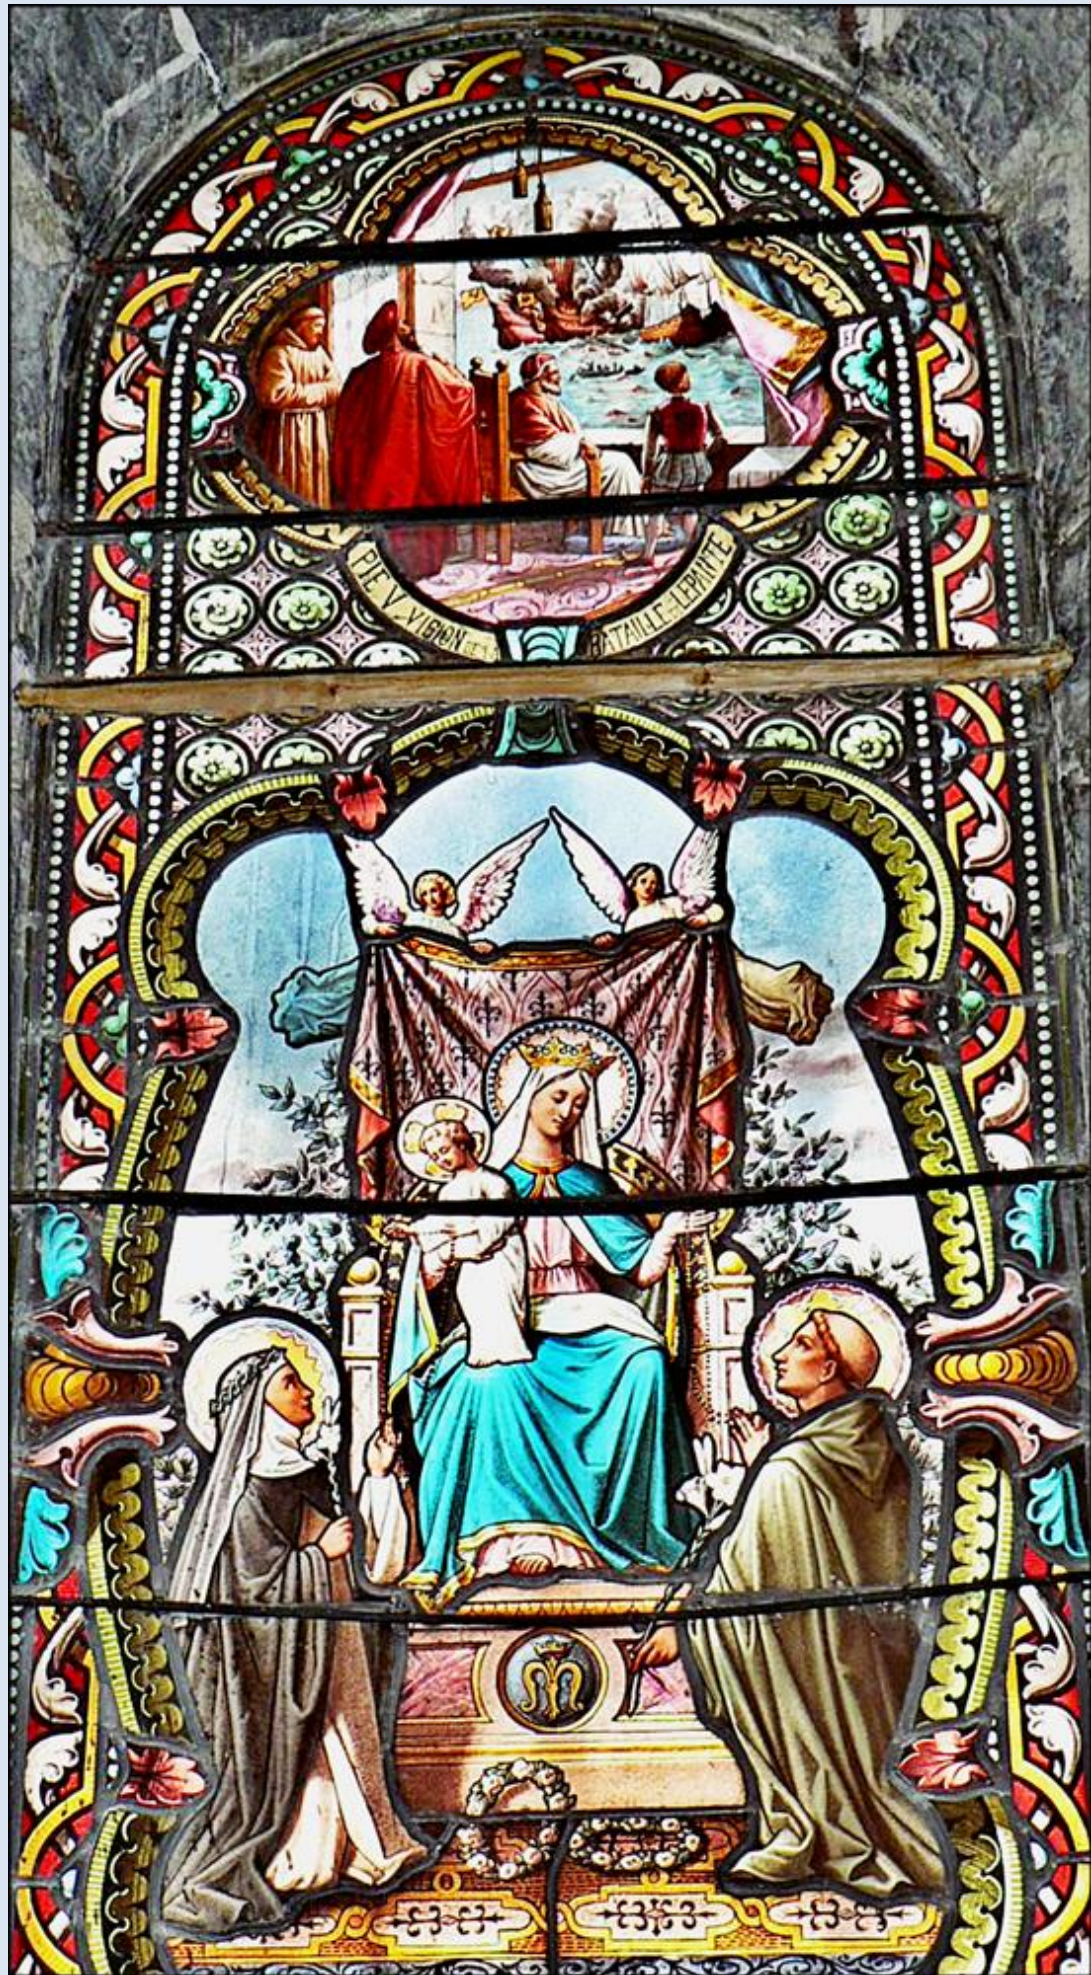

FRANCJA

La Salette

Sanktuarium MB
Sanctuaire de Notre-Dame de La Salette
([opis](#))

N. D. DAME
RECY
DAME
LIATRICE

S'ILS SE CHANGENT EN ROCHERS CEUX-LE

S'ILS RECOLTES SE CATENT C'EST VOUS AUTRES

Poliptyk czterech obrazów na temat Wesela w Kanie Galilejskiej

zdjęcia: Jan Nitecki

zob. http://nitecki.wietrzykowski.net/Nitecki_La.Salette.pdf

[POWRÓT DO STRONY GŁÓWNEJ IKONOGRAFII](#)
