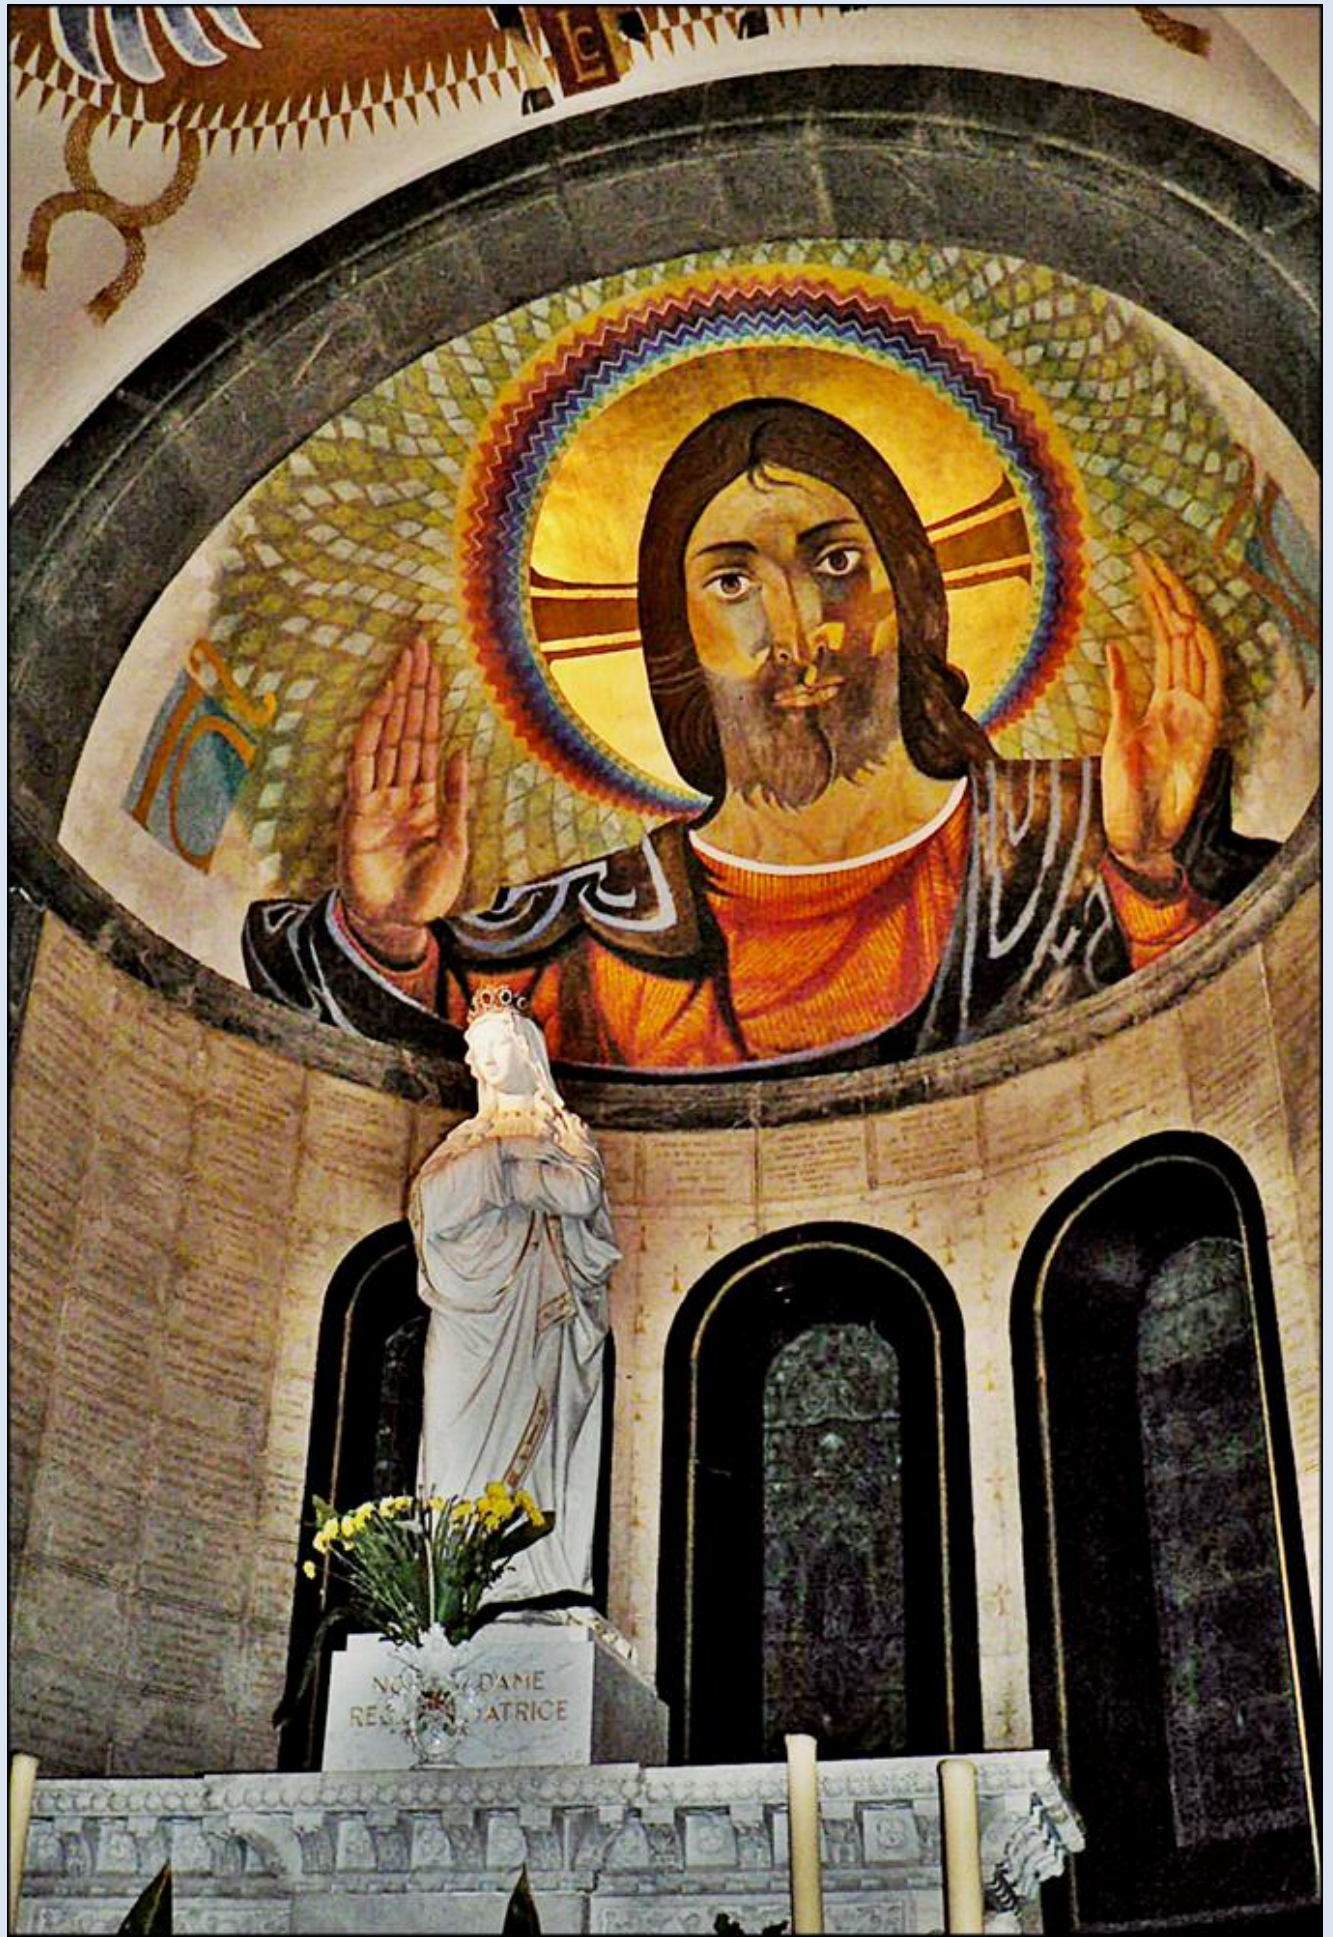

FRANCJA

La Salette

Sanktuarium MB
Sanctuaire de Notre-Dame de La Salette
([opis](#))

N. D. DAME
RECY
DAME
LIATRICE

S'ILS SE CHANGENT EN ROCHERS CEUX-LE

S'ILS RECOLTES SE CATENT C'EST VOUS AUTRES

Poliptyk czterech obrazów na temat Wesela w Kanie Galilejskiej

zdjęcia: Jan Nitecki

zob. http://nitecki.wietrzykowski.net/Nitecki_La.Salette.pdf

[POWRÓT DO STRONY GŁÓWNEJ IKONOGRAFII](#)
