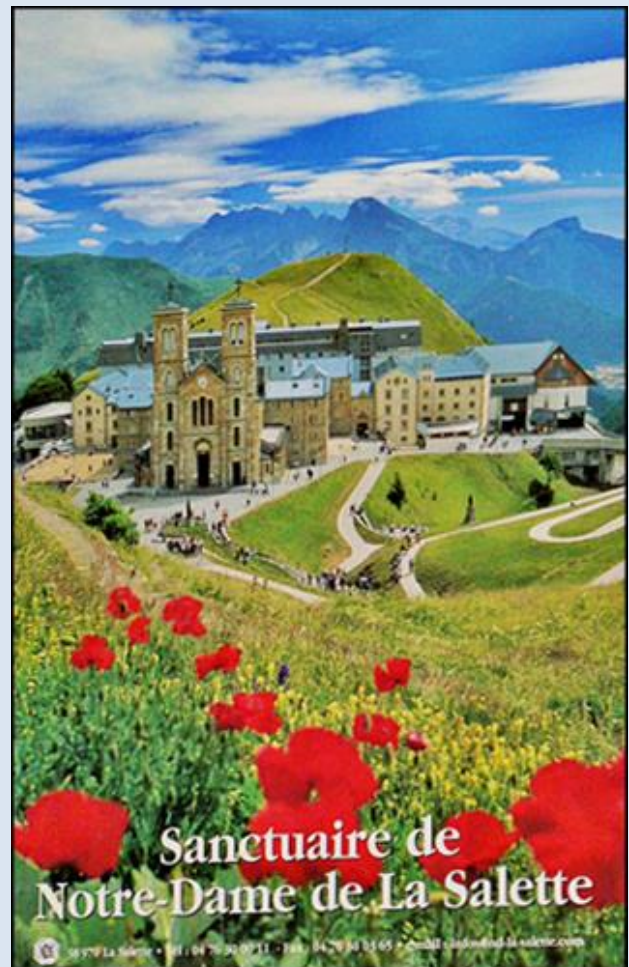

FRANCJA

La Salette

Sanktuarium MB
Sanctuaire de Notre-Dame de La Salette
([opis](#))

N. D. DAME
RECY
DAME
LIATRICE

S'ILS SE CHANGENT EN ROCHERS CEUX-LE

S'ILS RECOLTES SE CATENT C'EST VOUS AUTRES

Poliptyk czterech obrazów na temat Wesela w Kanie Galilejskiej

zdjęcia: Jan Nitecki

zob. http://nitecki.wietrzykowski.net/Nitecki_La.Salette.pdf

[POWRÓT DO STRONY GŁÓWNEJ IKONOGRAFII](#)
