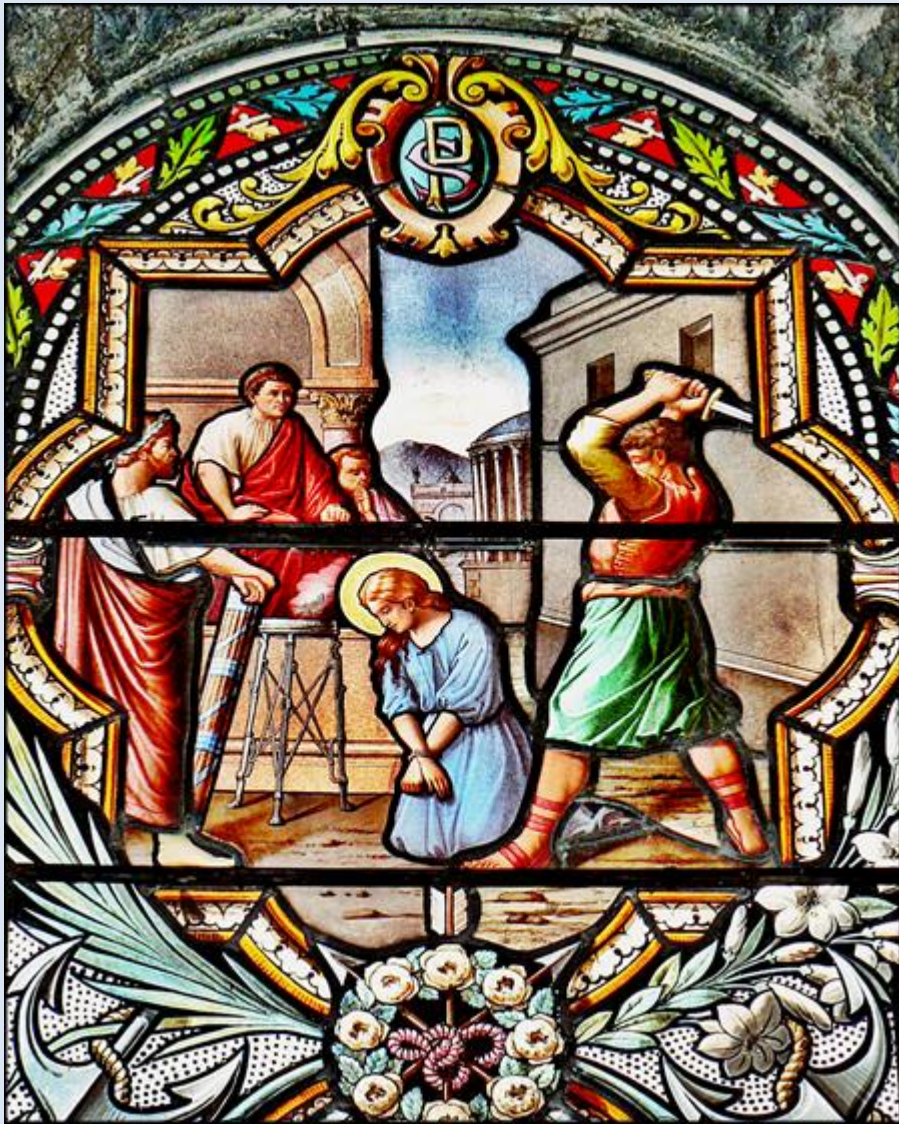

FRANCJA

La Salette

Sanktuarium MB
Sanctuaire de Notre-Dame de La Salette
([opis](#))

N. D. DAME
RECY
DAME
LIATRICE

S'ILS SE CHANGENT EN ROCHERS CEUX-LE

S'ILS RECOLTES SE CATENT C'EST VOUS AUTRES

Poliptyk czterech obrazów na temat Wesela w Kanie Galilejskiej

zdjęcia: Jan Nitecki

zob. http://nitecki.wietrzykowski.net/Nitecki_La.Salette.pdf

[POWRÓT DO STRONY GŁÓWNEJ IKONOGRAFII](#)
