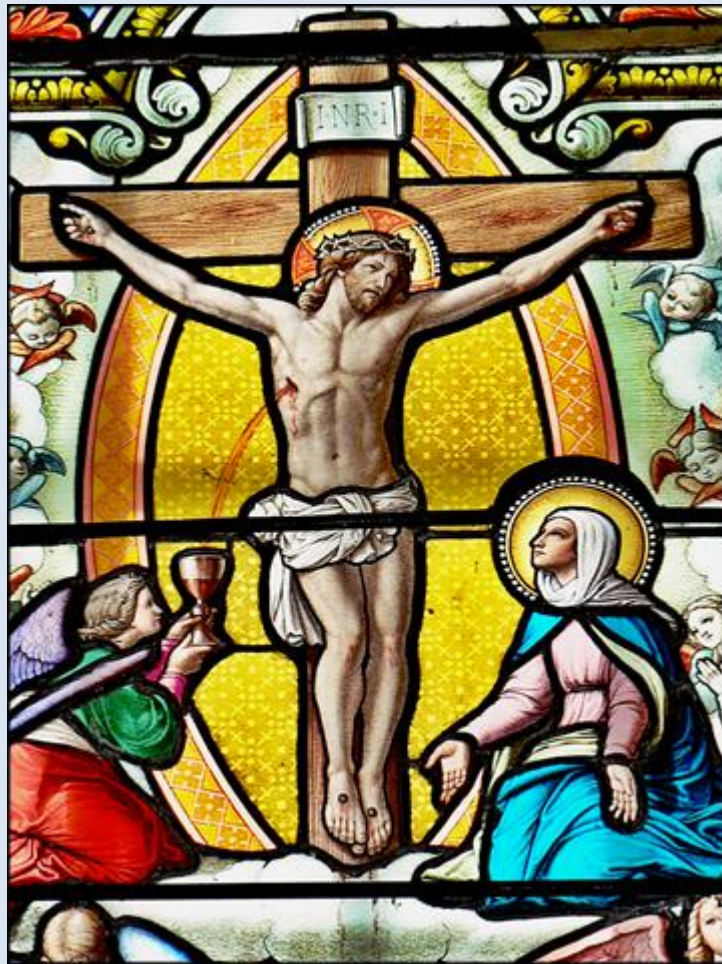

FRANCJA

La Salette

Sanktuarium MB
Sanctuaire de Notre-Dame de La Salette
([opis](#))

N. D. DAME
RECY
DAME
LIATRICE

S'ILS SE CHANGENT EN ROCHERS CEUX-LE

S'ILS RECOLTES SE CATENT C'EST VOUS AUTRES

Poliptyk czterech obrazów na temat Wesela w Kanie Galilejskiej

zdjęcia: Jan Nitecki

zob. http://nitecki.wietrzykowski.net/Nitecki_La.Salette.pdf

[POWRÓT DO STRONY GŁÓWNEJ IKONOGRAFII](#)
