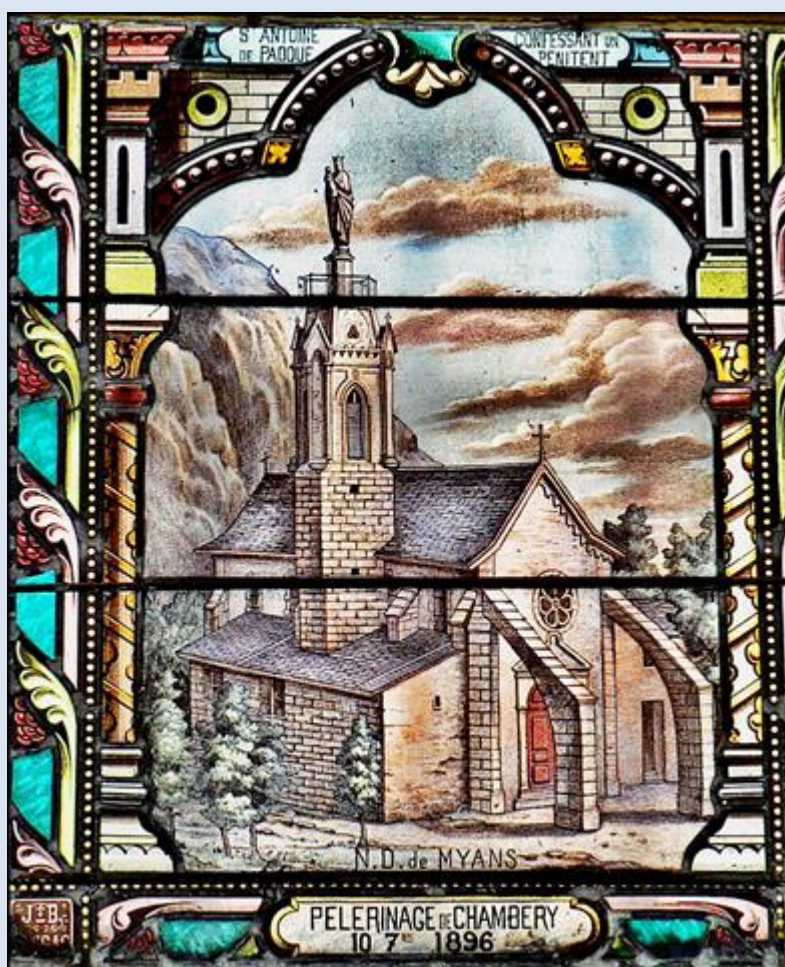

FRANCJA

La Salette

Sanktuarium MB
Sanctuaire de Notre-Dame de La Salette
([opis](#))

N. D. DAME
RECY
DAME
LIATRICE

S'ILS SE CHANGENT EN ROCHERS CEUX-LE

S'ILS RECOLTES SE CATENT C'EST VOUS AUTRES

Poliptyk czterech obrazów na temat Wesela w Kanie Galilejskiej

zdjęcia: Jan Nitecki

zob. http://nitecki.wietrzykowski.net/Nitecki_La.Salette.pdf

[POWRÓT DO STRONY GŁÓWNEJ IKONOGRAFII](#)
