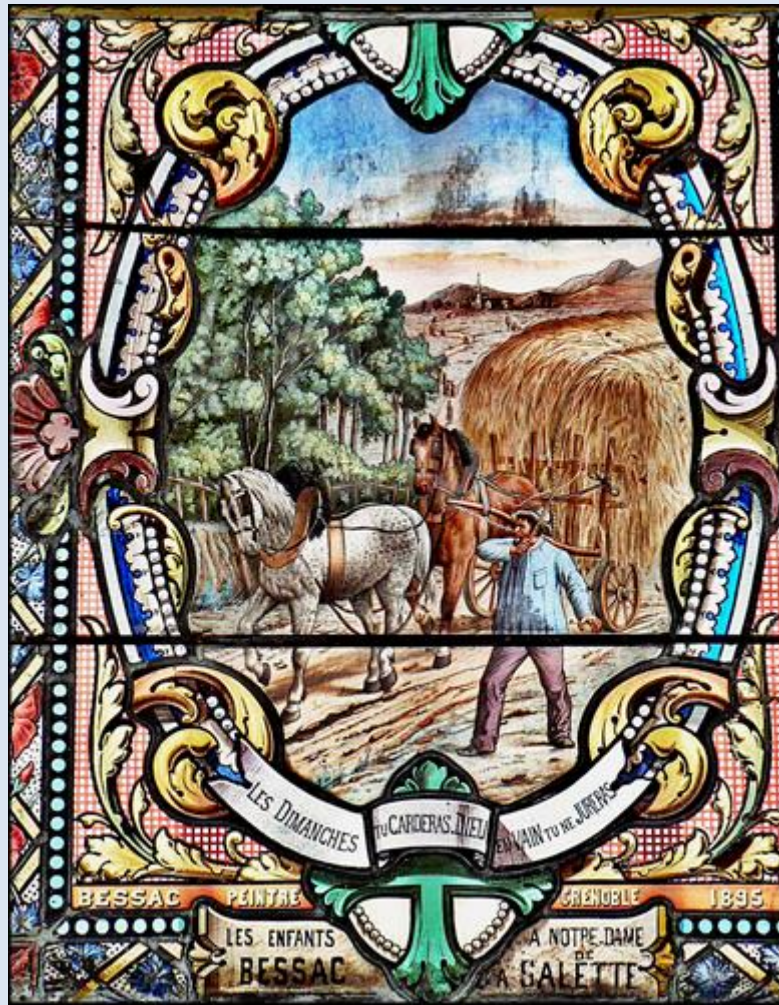

FRANCJA

La Salette

Sanktuarium MB
Sanctuaire de Notre-Dame de La Salette
([opis](#))

N. D. DAME
RECY
DAME
LIATRICE

S'ILS SE CHANGENT EN ROCHERS CEUX-LE

S'ILS RECOLTES SE CATENT C'EST VOUS AUTRES

Poliptyk czterech obrazów na temat Wesela w Kanie Galilejskiej

zdjęcia: Jan Nitecki

zob. http://nitecki.wietrzykowski.net/Nitecki_La.Salette.pdf

[POWRÓT DO STRONY GŁÓWNEJ IKONOGRAFII](#)
