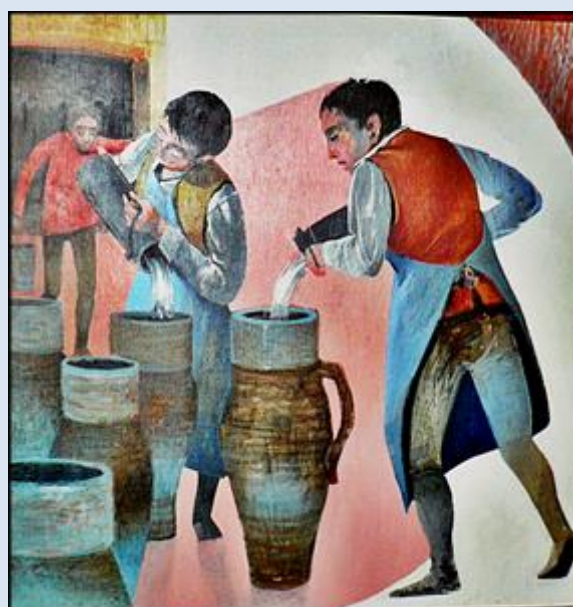

FRANCJA

La Salette

Sanktuarium MB
Sanctuaire de Notre-Dame de La Salette
([opis](#))

N. D. DAME
RECY
DAME
LIATRICE

S'ILS SE CHANGENT EN ROCHERS CEUX-LE

S'ILS RECOLTES SE CATENT C'EST VOUS AUTRES

Poliptyk czterech obrazów na temat Wesela w Kanie Galilejskiej

zdjęcia: Jan Nitecki

zob. http://nitecki.wietrzykowski.net/Nitecki_La.Salette.pdf

[POWRÓT DO STRONY GŁÓWNEJ IKONOGRAFII](#)
