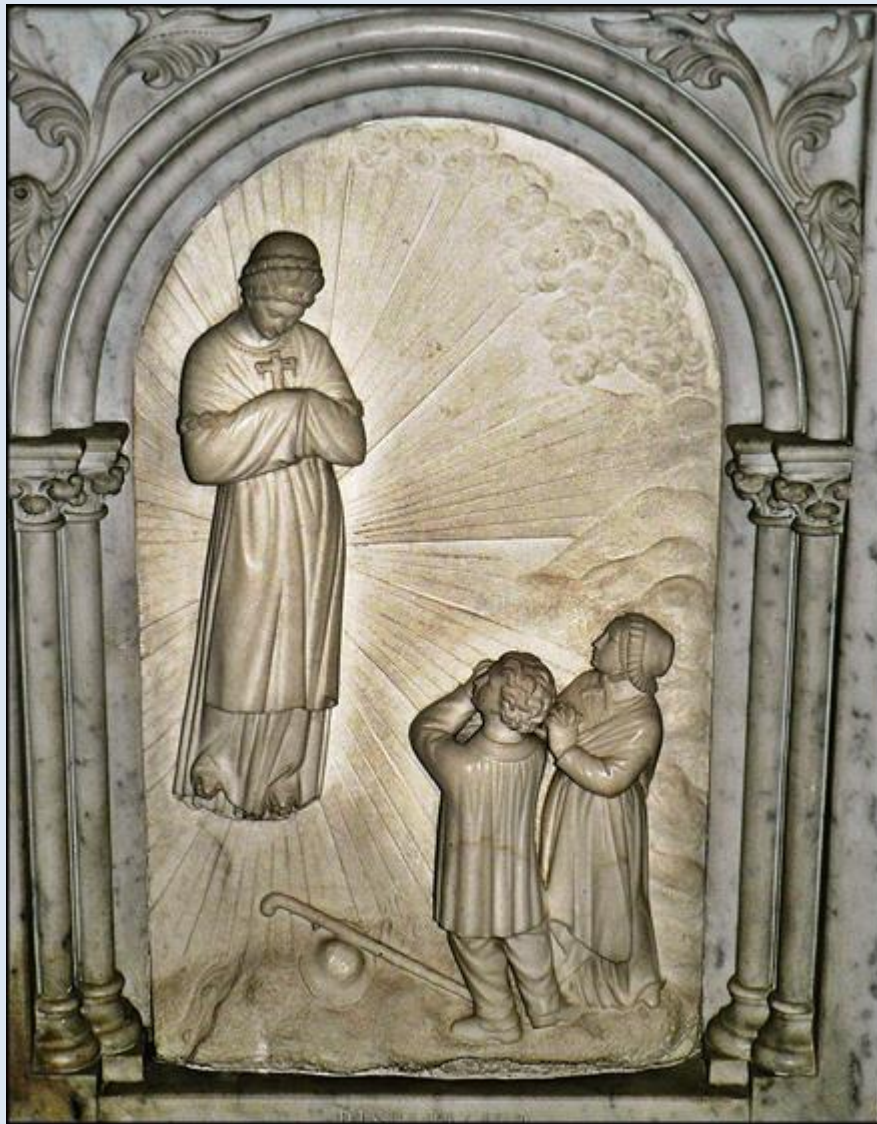

FRANCJA

La Salette

Sanktuarium MB
Sanctuaire de Notre-Dame de La Salette
([opis](#))

N. D. DAME
RECY
DAME
LIATRICE

S'ILS SE CHANGENT EN ROCHERS CEUX-LE

S'ILS RECOLTES SE CATENT C'EST VOUS AUTRES

Poliptyk czterech obrazów na temat Wesela w Kanie Galilejskiej

zdjęcia: Jan Nitecki

zob. http://nitecki.wietrzykowski.net/Nitecki_La.Salette.pdf

[POWRÓT DO STRONY GŁÓWNEJ IKONOGRAFII](#)
