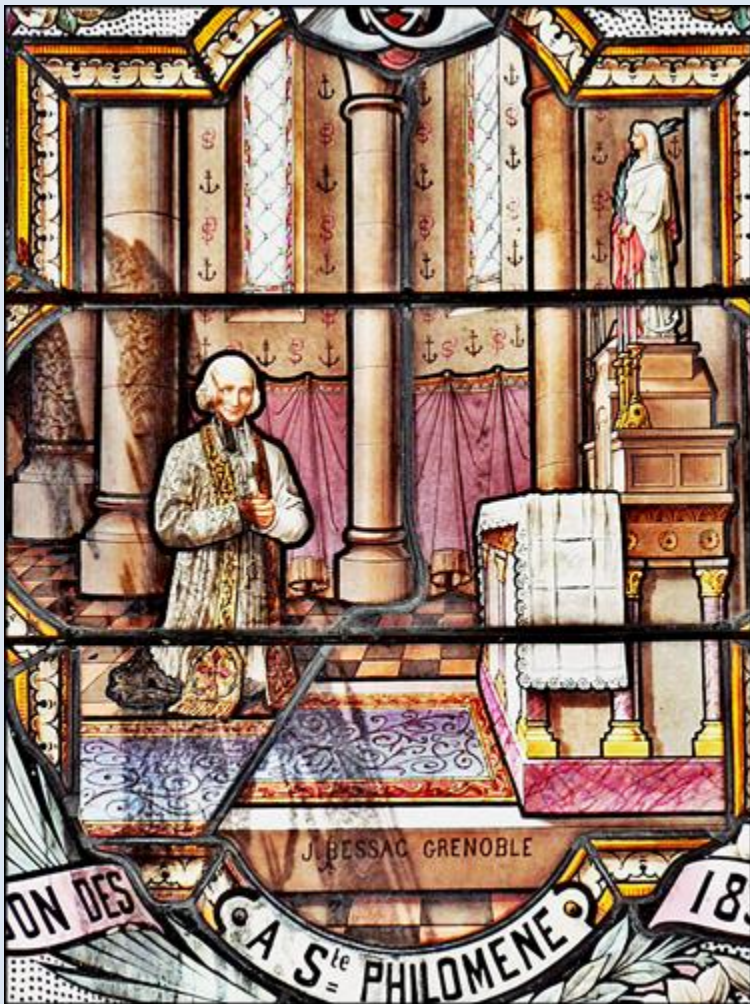

FRANCJA

La Salette

Sanktuarium MB
Sanctuaire de Notre-Dame de La Salette
([opis](#))

N. D. DAME
RECY
DAME
LIATRICE

S'ILS SE CHANGENT EN ROCHERS CEUX-LE

S'ILS RECOLTES SE CATENT C'EST VOUS AUTRES

Poliptyk czterech obrazów na temat Wesela w Kanie Galilejskiej

zdjęcia: Jan Nitecki

zob. http://nitecki.wietrzykowski.net/Nitecki_La.Salette.pdf

[POWRÓT DO STRONY GŁÓWNEJ IKONOGRAFII](#)
