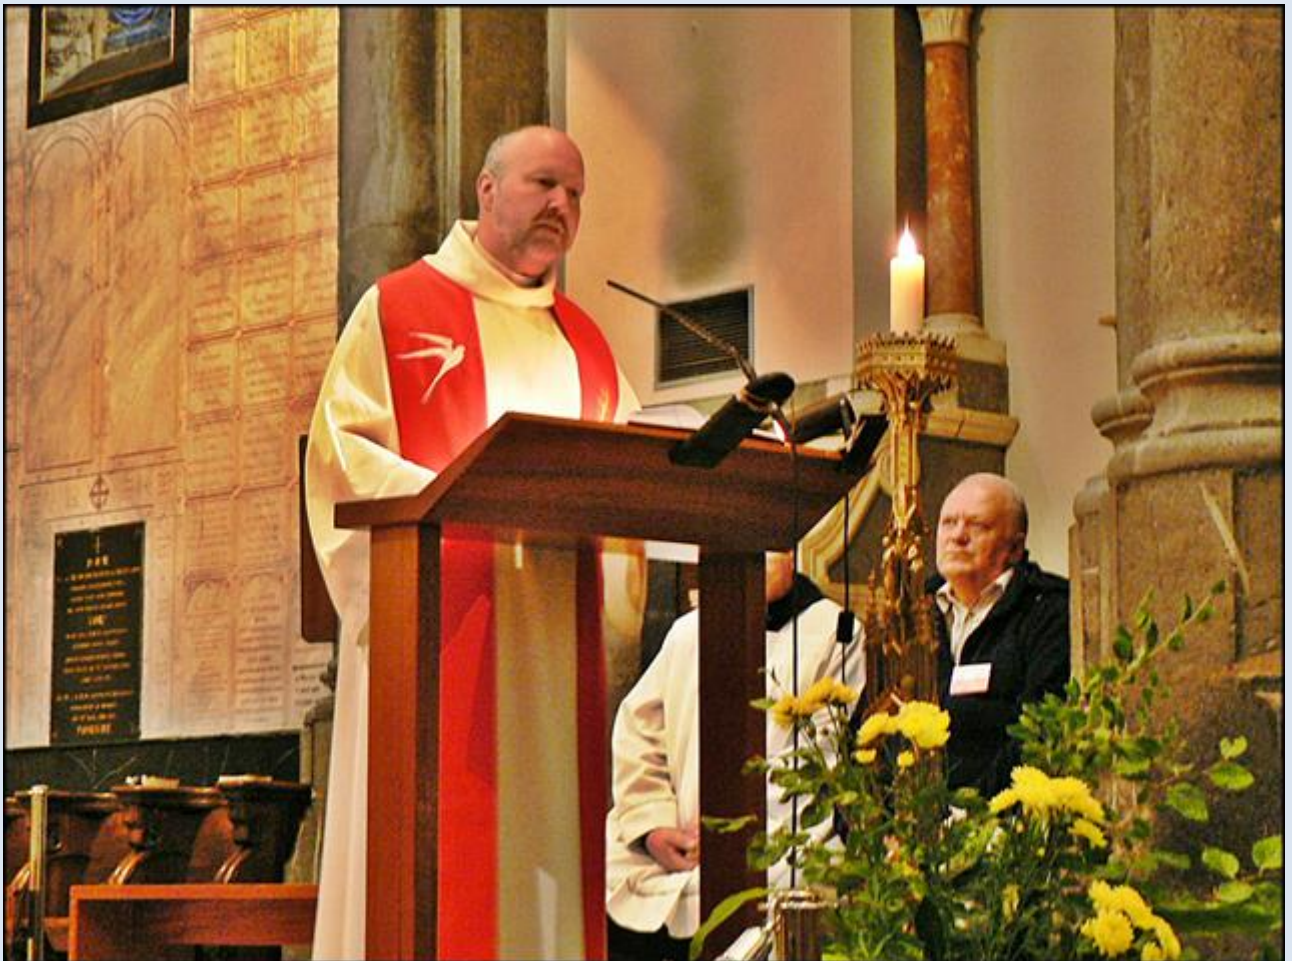

FRANCJA

La Salette

Sanktuarium MB
Sanctuaire de Notre-Dame de La Salette
([opis](#))

N. D. DAME
RECY
DAME
LIATRICE

S'ILS SE CHANGENT EN ROCHERS CEUX-LE

S'ILS RECOLTES SE CATENT C'EST VOUS AUTRES

Poliptyk czterech obrazów na temat Wesela w Kanie Galilejskiej

zdjęcia: Jan Nitecki

zob. http://nitecki.wietrzykowski.net/Nitecki_La.Salette.pdf

[POWRÓT DO STRONY GŁÓWNEJ IKONOGRAFII](#)
