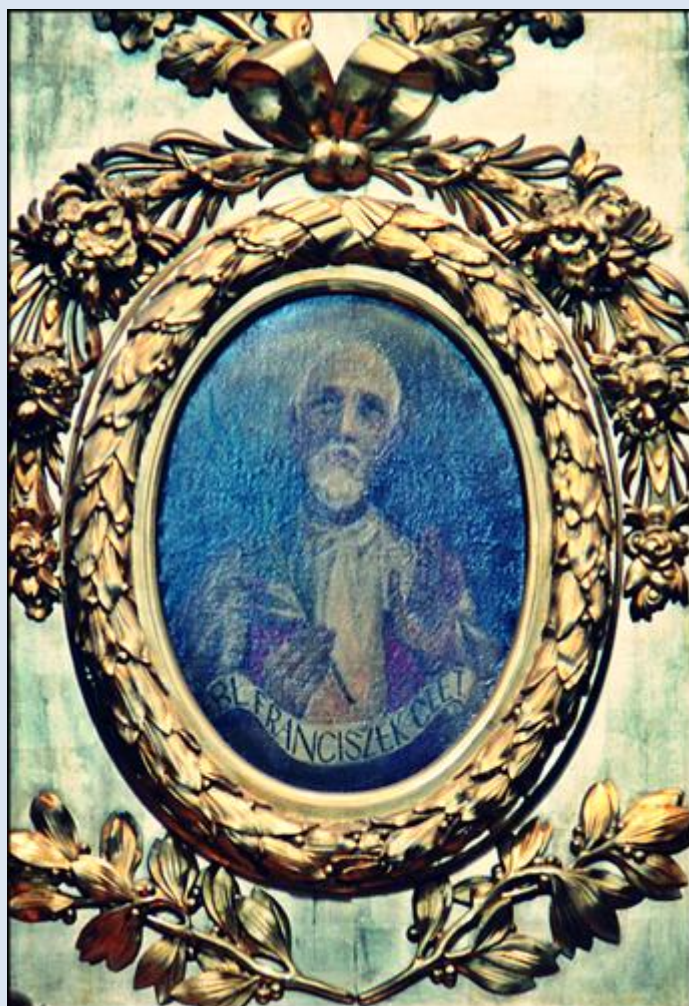

**św. Franciszek Regis Clet (1748-1820)**  
**misjonarz lazarysta, męczennik kanonizowany 1.X.2000**

1. Warszawa, ob. w baz. Św. Krzyża

<http://martyrologium.blogspot.com/2011/02/sw-franciszek-regis-klet.html>

*Jeżeli nie zaznaczono inaczej, to zdjęcia: Jan Nitecki*