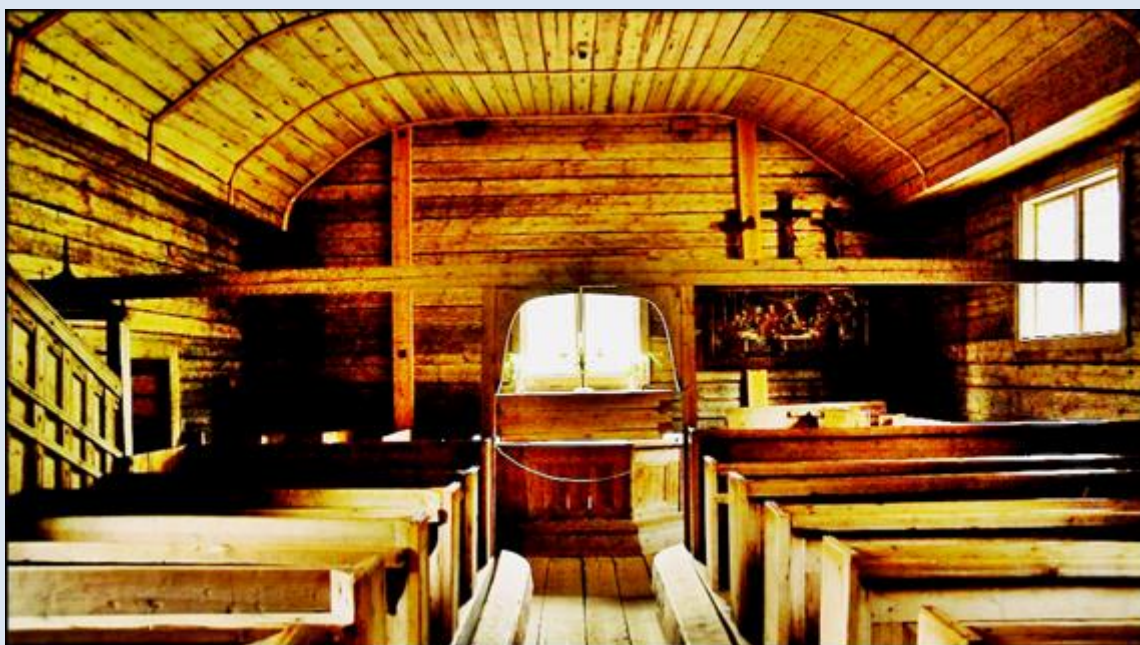

FINLANDIA
Laponia

Sodankylä

Stary kościółek drewniany

zdjęcia: KJ

[POWRÓT DO STRONY GŁÓWNEJ IKONOGRAFII](#)