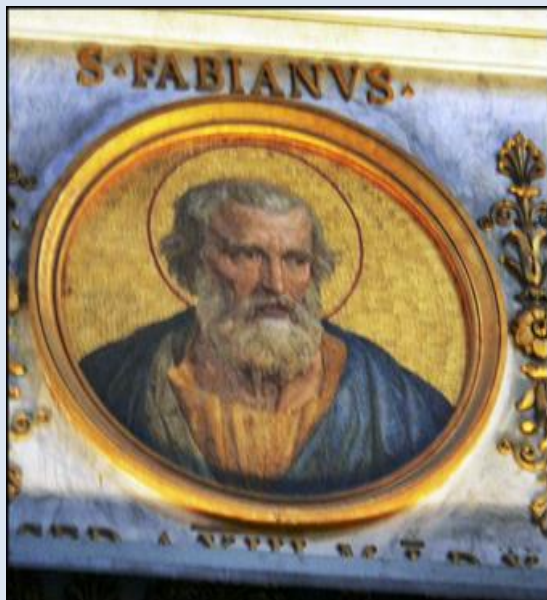

św. Fabian (pap. 236-250)

biogram:

<https://breviarz.pl/czytelnia/swieci/01-20a.php3>

1. Rzym, moz. w baz. św. Pawła za Murami; P1780732- 27.III.'12.
2. Rzym, fg w baz. św. Piotra; P1780557- 25.III.'12

zdjęcia: Jan Nitecki

[POWRÓT DO STRONY GŁÓWNEJ IKONOGRAFII](#)