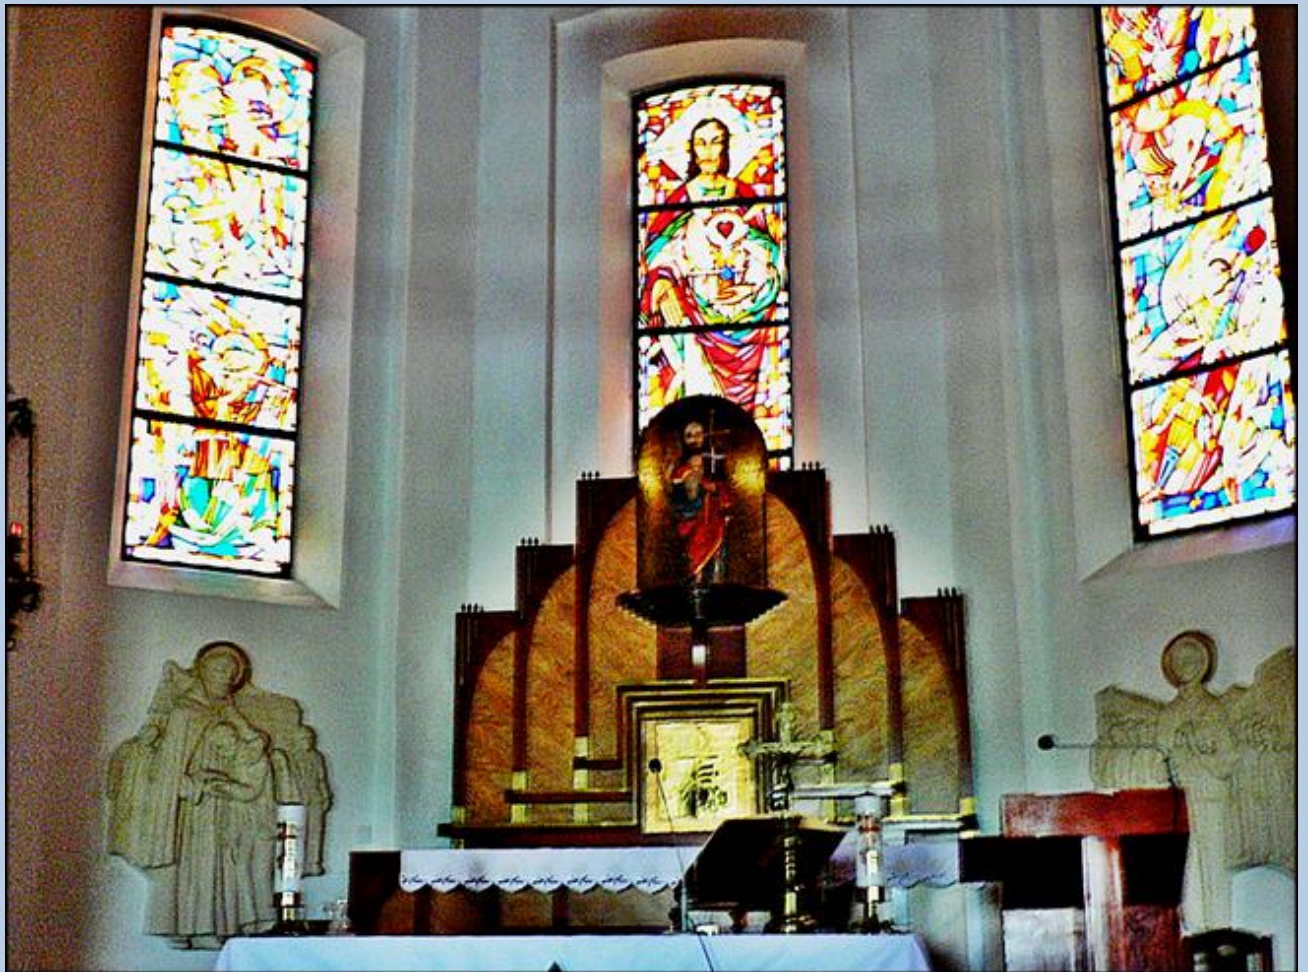

**Dzwono-Sierbowice**  
(Woj. Śląskie)

**Kościół pw.  
Najświętszego  
Serca Pana Jezusa**

zdjęcia: *Jan Nitecki*

zdjęcie w czerwonej obwódce zapożyczono z:  
[https://static.polskieszlaki.pl/zdjecia/wycieczki/2012-08/15510\\_lc\\_1345902402.jpg](https://static.polskieszlaki.pl/zdjecia/wycieczki/2012-08/15510_lc_1345902402.jpg)