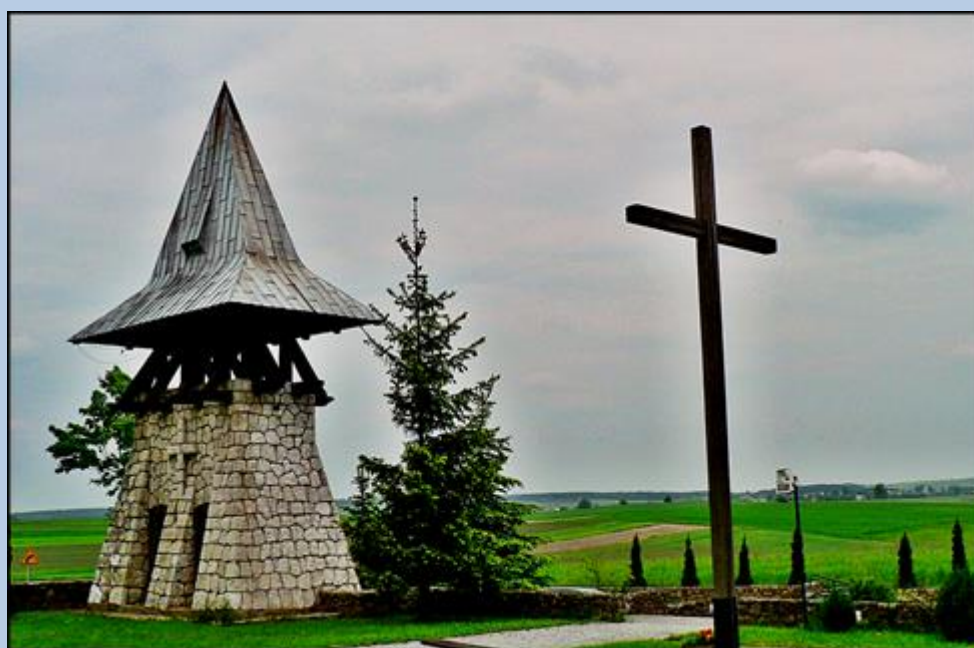

**Dzwono-Sierbowice**  
(Woj. Śląskie)

**Kościół pw.  
Najświętszego  
Serca Pana Jezusa**

zdjęcia: *Jan Nitecki*

zdjęcie w czerwonej obwódce zapożyczono z:  
[https://static.polskieszlaki.pl/zdjecia/wycieczki/2012-08/15510\\_lc\\_1345902402.jpg](https://static.polskieszlaki.pl/zdjecia/wycieczki/2012-08/15510_lc_1345902402.jpg)