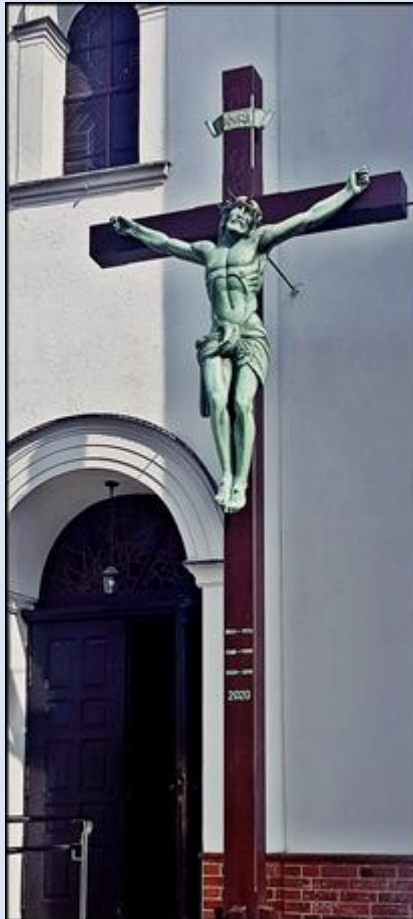

Dobrodzień
(Woj. Opolskie)

**Kościół pw.
św. Marii Magdaleny**
([opis](#))

zdjęcia: pw

zdjęcia w czerwonym obramowaniu zapożyczono z:
https://d-art.ppstatic.pl/kadry/k/r/1/ef/90/55ac766210d46_o_large.jpg
<https://www.radiobercik.eu/gutyn/Gutyn.jpg>

[POWRÓT DO STRONY GŁÓWNEJ IKONOGRAFII](#)