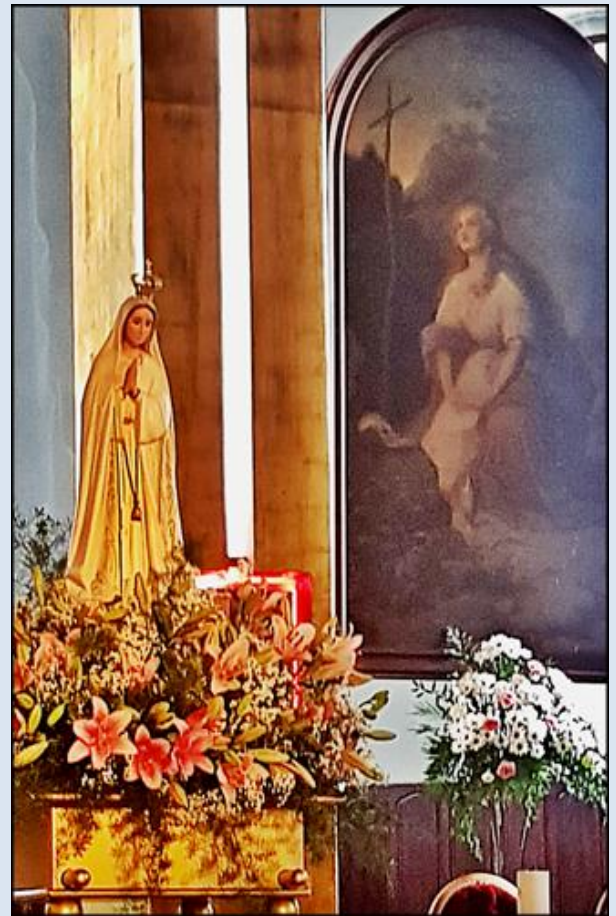

Dobrodzień
(Woj. Opolskie)

**Kościół pw.
św. Marii Magdaleny**
([opis](#))

zdjęcia: pw

zdjęcia w czerwonym obramowaniu zapożyczono z:
https://d-art.ppstatic.pl/kadry/k/r/1/ef/90/55ac766210d46_o_large.jpg
<https://www.radiobercik.eu/gutyn/Gutyn.jpg>