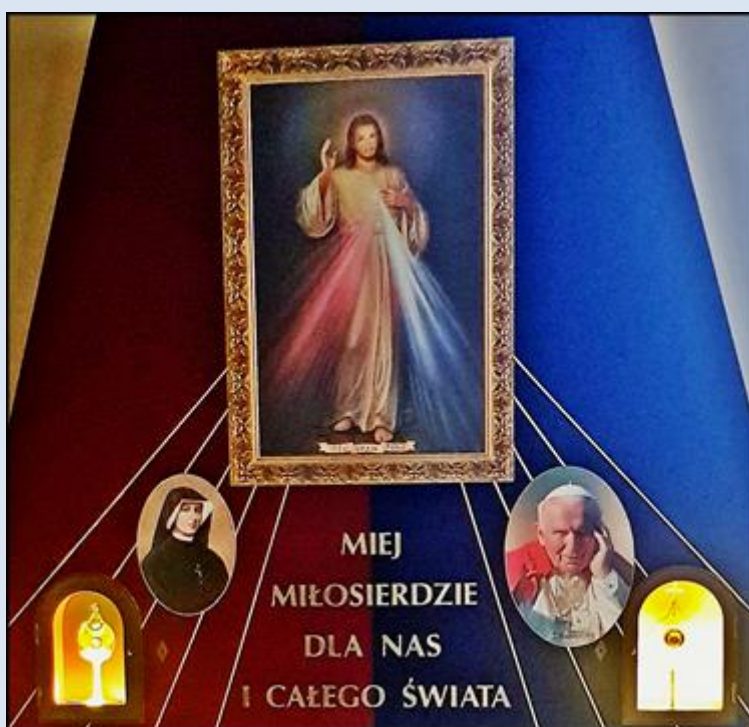

Dobrodzień
(Woj. Opolskie)

**Kościół pw.
św. Marii Magdaleny**
([opis](#))

zdjęcia: pw

zdjęcia w czerwonym obramowaniu zapożyczono z:
https://d-art.ppstatic.pl/kadry/k/r/1/ef/90/55ac766210d46_o_large.jpg
<https://www.radiobercik.eu/gutyn/Gutyn.jpg>

[POWRÓT DO STRONY GŁÓWNEJ IKONOGRAFII](#)