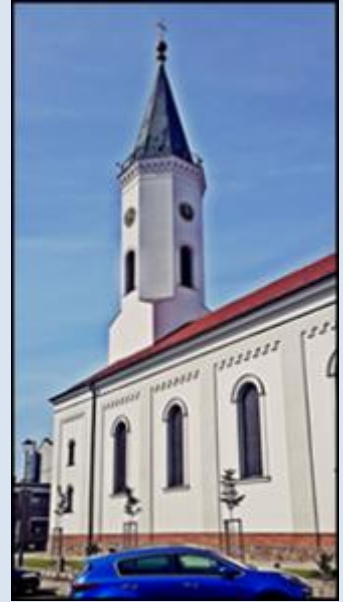

Dobrodzień
(Woj. Opolskie)

**Kościół pw.
św. Marii Magdaleny**
([opis](#))

zdjęcia: pw

zdjęcia w czerwonym obramowaniu zapożyczono z:
https://d-art.ppstatic.pl/kadry/k/r/1/ef/90/55ac766210d46_o_large.jpg
<https://www.radiobercik.eu/gutyn/Gutyn.jpg>