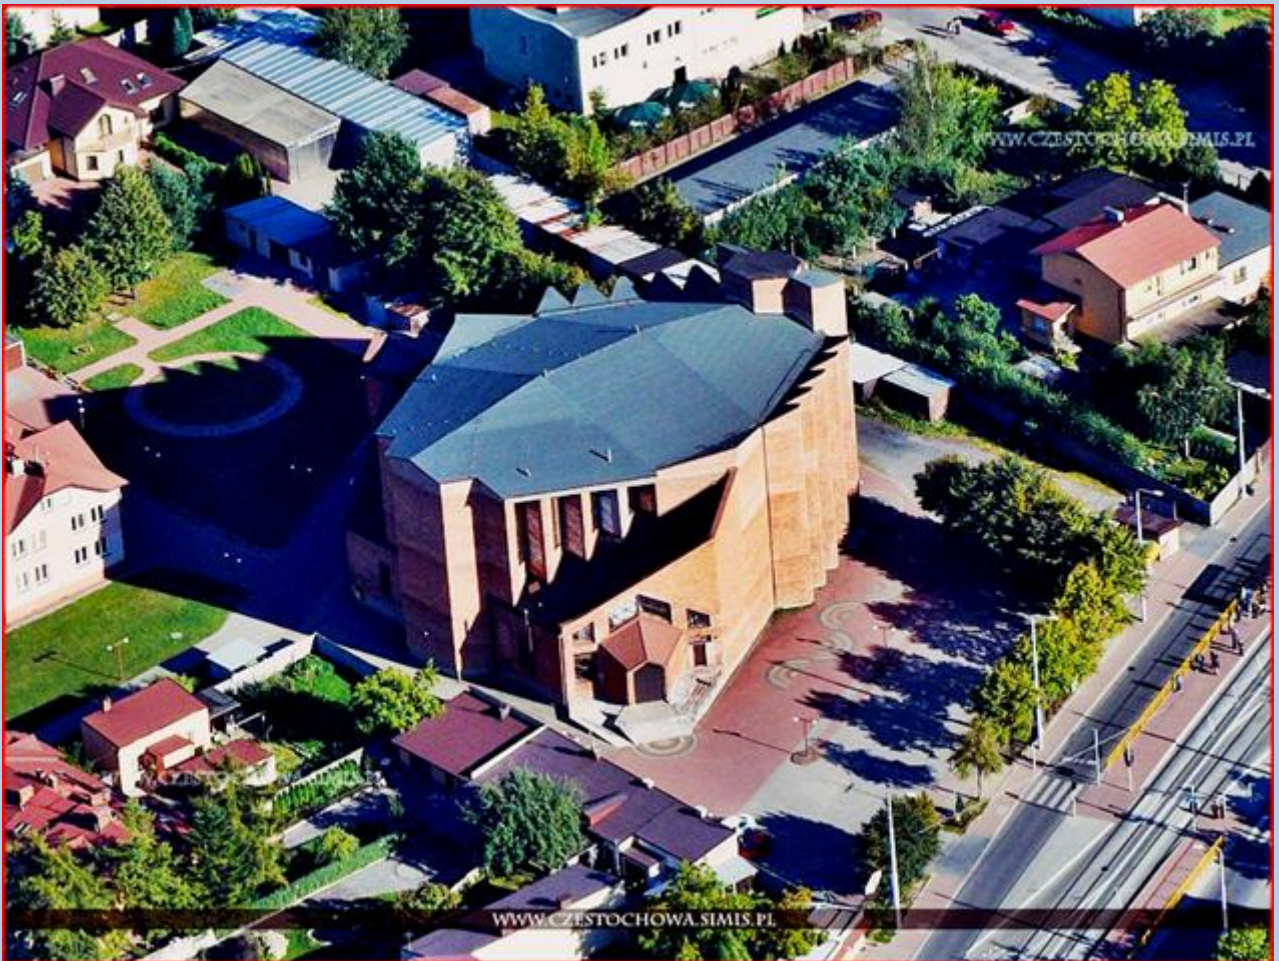

Częstochowa

(Woj. Śląskie)

Kościół pw. św. Urszuli Ledóchowskiej
([opis](#))

zdjęcia: *Jan Nitecki*

zdjęcia w czerwonym obramowaniu zapożyczono z:
http://czestochowskie24.pl/wp-content/uploads/2019/04/DSC_0298-1.jpg
http://czestochowskie24.pl/wp-content/uploads/2019/04/DSC_0308-1.jpg
<https://czestochowa.simis.pl/simzlotuptaka/001987-002083.jpg>
<https://czestochowa.simis.pl/simzlotuptaka/001974-002070.jpg>