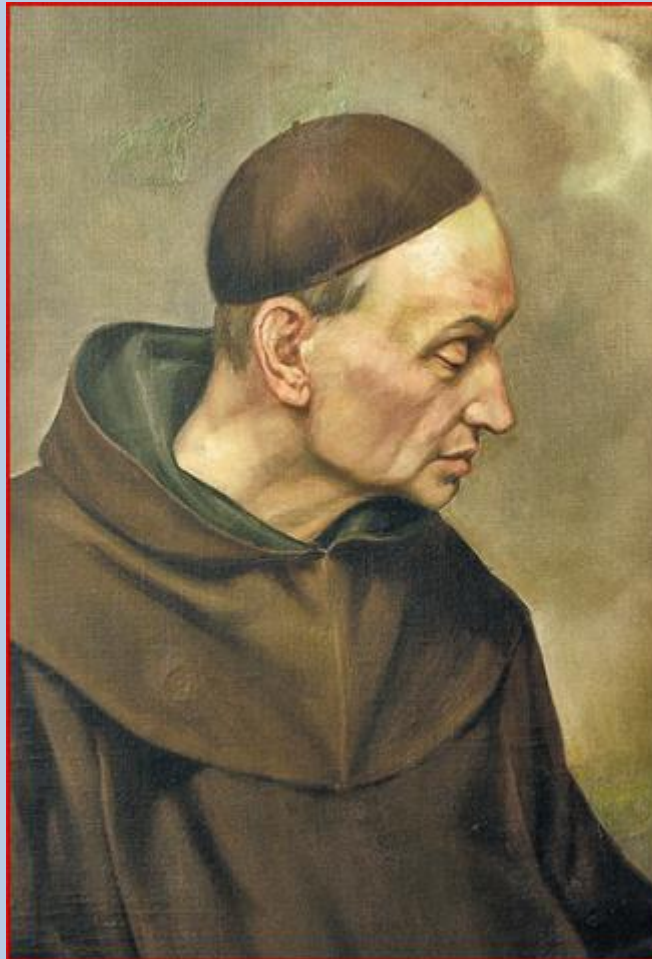

**Częstochowa**  
(Woj. Śląskie)

**Kościół pw. św. Rafała Kalinowskiego**  
([opis](#))

BR. PODSIADKY SJ 2003 R.

zdjęcia: *Jan Nitecki*

zdjęcia w czerwonym obramowaniu zapożyczono z:  
<https://czestochowa.simis.pl/simzlotuptaka/001927-002001.jpg>  
<http://www.kalinowski.malopolska.pl/wp-content/uploads/2016/03/kalinowski2.jpg>

[POWRÓT DO STRONY GŁÓWNEJ IKONOGRAFII](#)