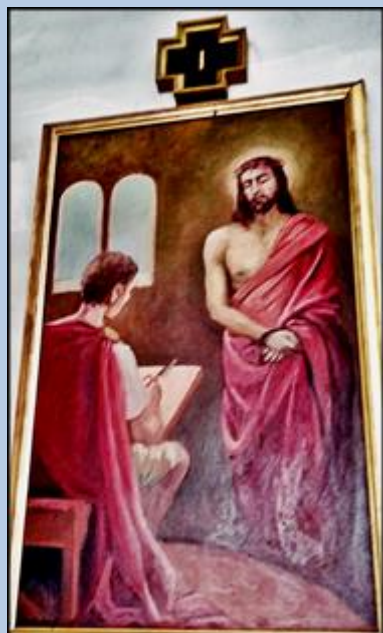

**Częstochowa**  
(Woj. Śląskie)

**Kościół pw. św. Rafała Kalinowskiego**  
([opis](#))

BR. PODSIADKY SJ 2003 R.

zdjęcia: *Jan Nitecki*

zdjęcia w czerwonym obramowaniu zapożyczono z:  
<https://czestochowa.simis.pl/simzlotuptaka/001927-002001.jpg>  
<http://www.kalinowski.malopolska.pl/wp-content/uploads/2016/03/kalinowski2.jpg>

[POWRÓT DO STRONY GŁÓWNEJ IKONOGRAFII](#)