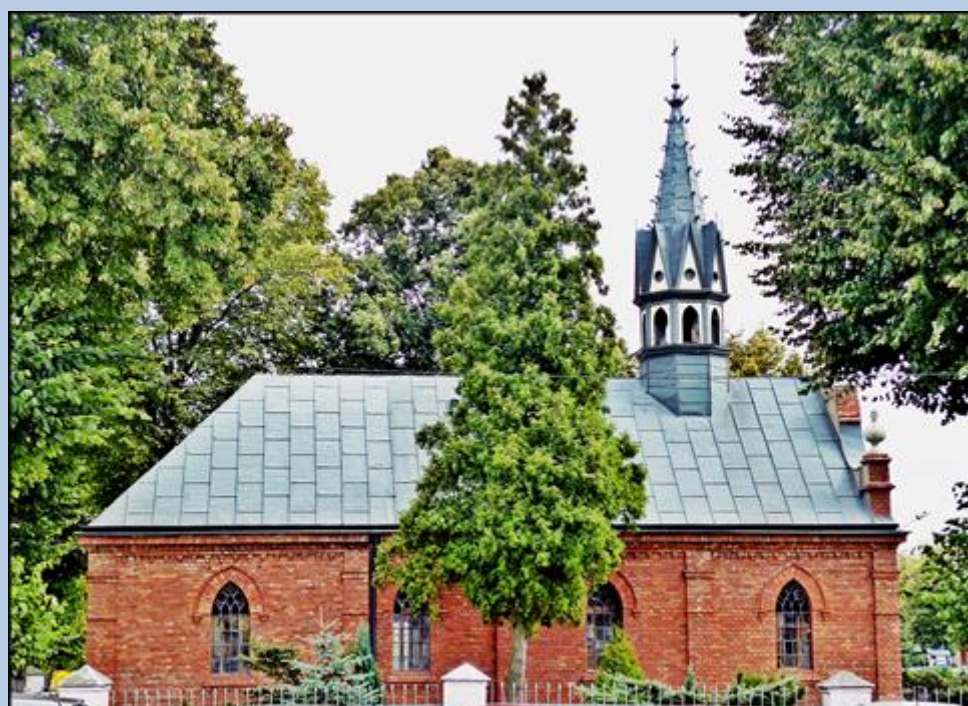

Częstochowa

(Woj. Śląskie)

Kościół pw. Pana Jezusa Konającego ([opis kościoła](#))

zdjęcia: *Jan Nitecki*

zdjęcia w czerwonej obwódce zapożyczono z:
<http://images.polskaniezwykla.pl/user/original/321415.jpg>