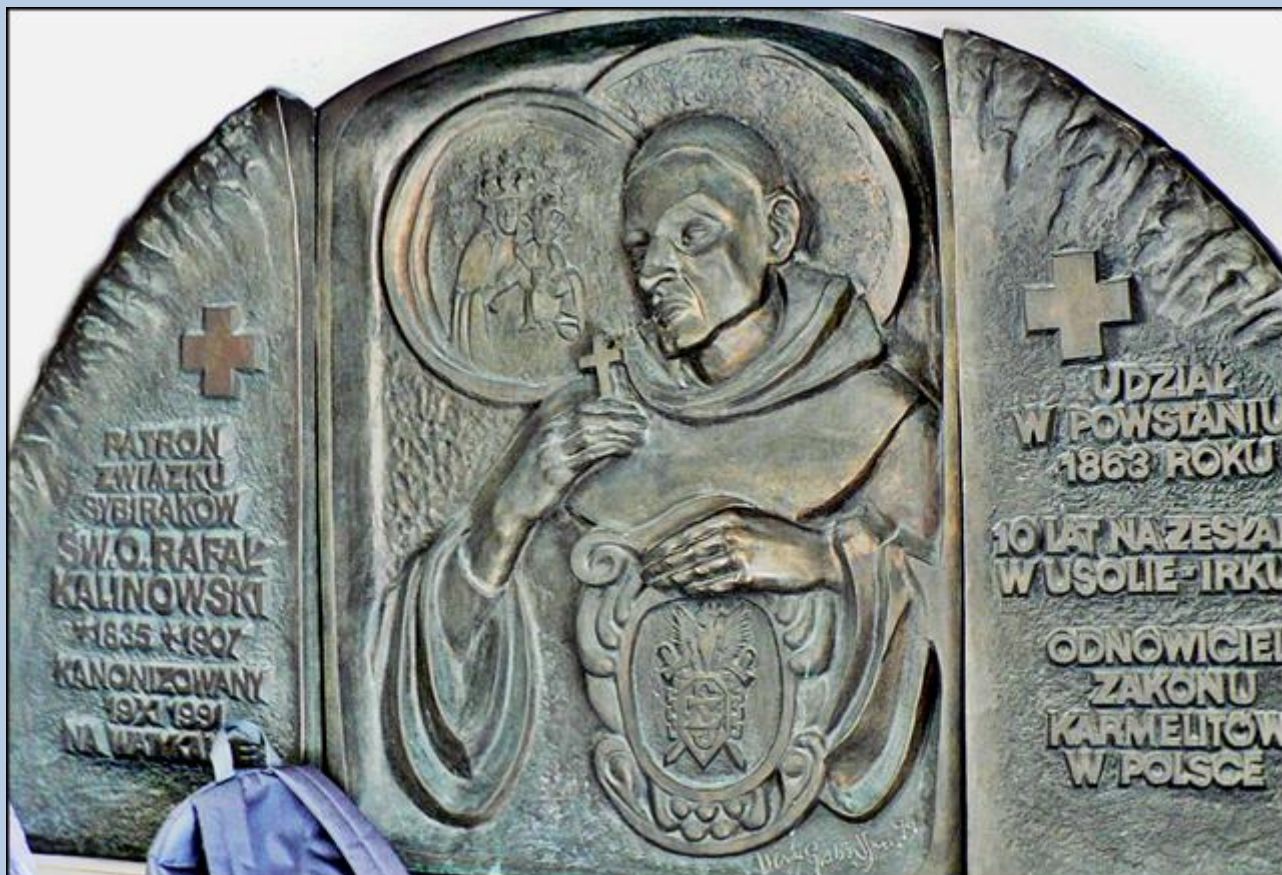

Częstochowa-Jasna Góra (Woj. Śląskie)

Kaplica Pamięci Narodu ([opis](#))

wizualizacja:

<http://kaplica-pamieci.pl/#MainStage>

zdjęcia: Jan Nitecki

[POWRÓT DO STRONY GŁÓWNEJ IKONOGRAFII](#)