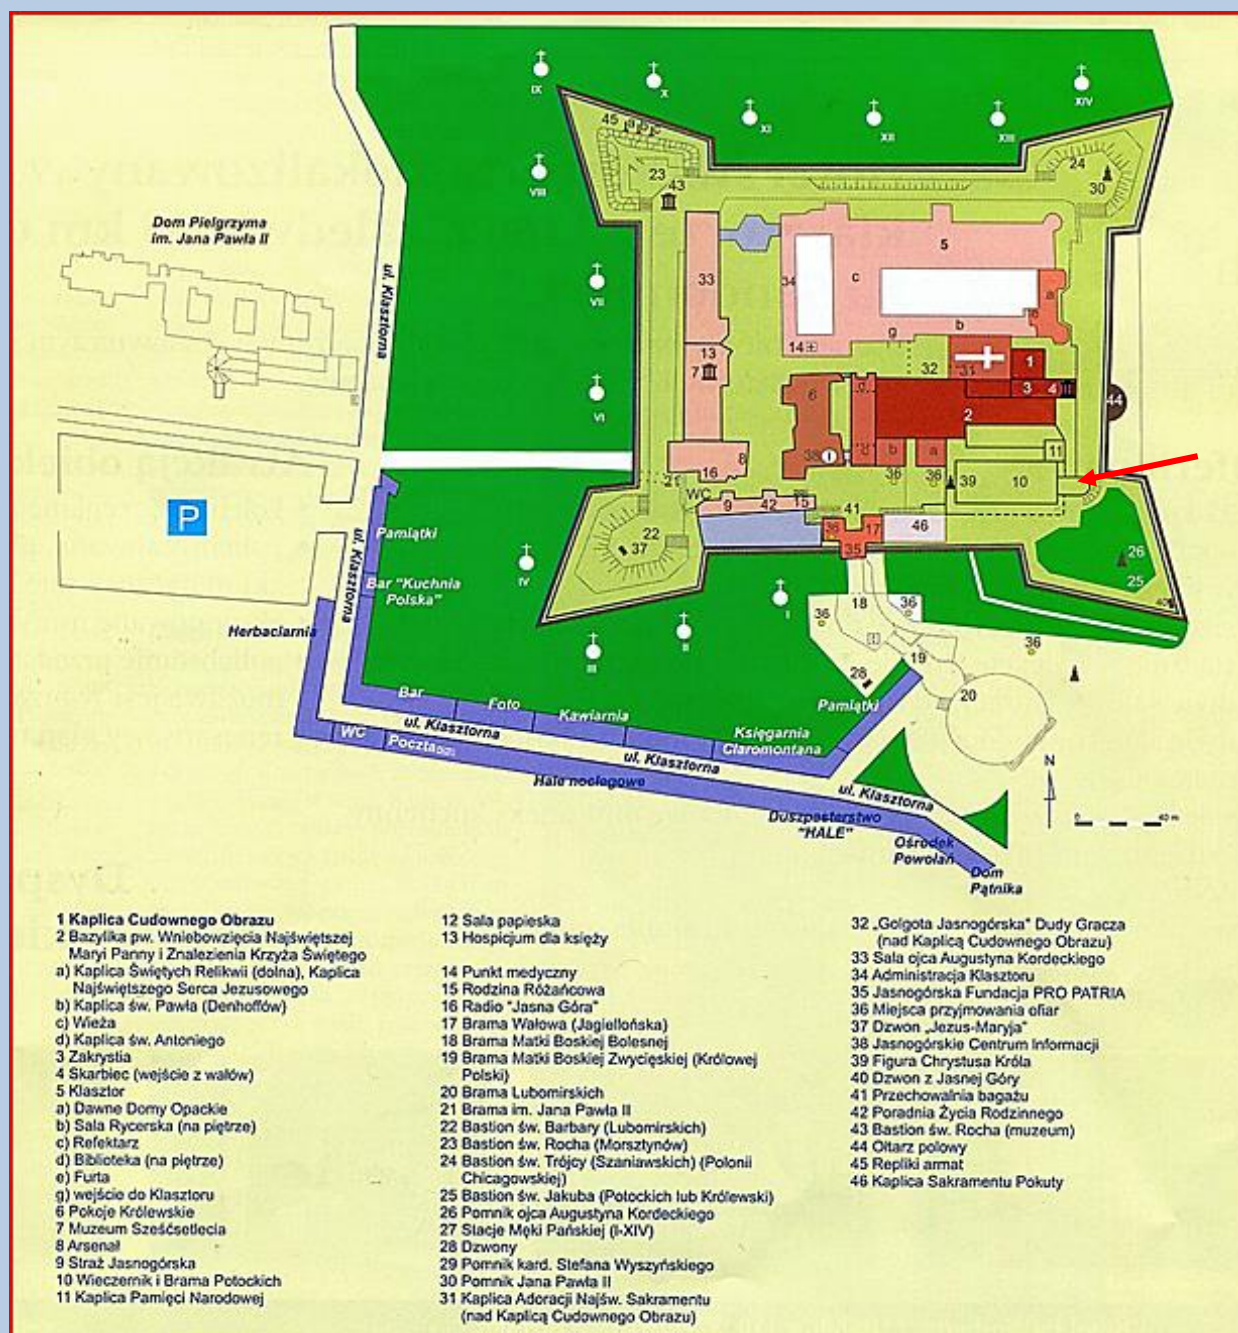

Częstochowa-Jasna Góra (Woj. Śląskie)

Kaplica Pamięci Narodu ([opis](#))

wizualizacja:

<http://kaplica-pamieci.pl/#MainStage>

zdjęcia: Jan Nitecki

[POWRÓT DO STRONY GŁÓWNEJ IKONOGRAFII](#)